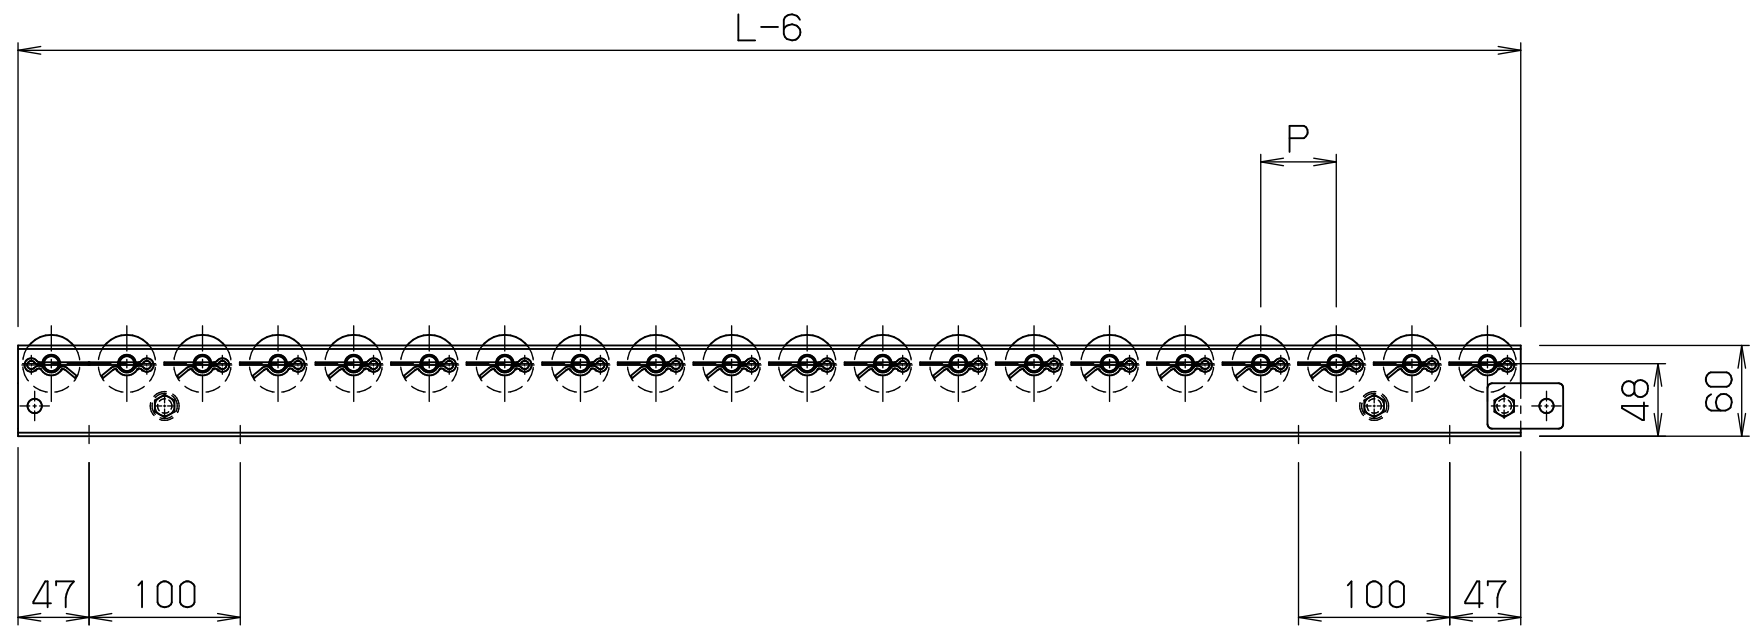

mrbz3812

FBh-0

標準図番 GR530-11

*本図は200WX50PX1000Lにて作成

*機長2000L・3000Lのみフレームセンターに
スタンド孔があります

シリーズ名	スチールローラコンベヤ		
名称	MRBZ3812 全体図		
 セントラルコンベヤ株式会社 CENTRAL CONVEYOR CO., LTD.		尺度	1/5