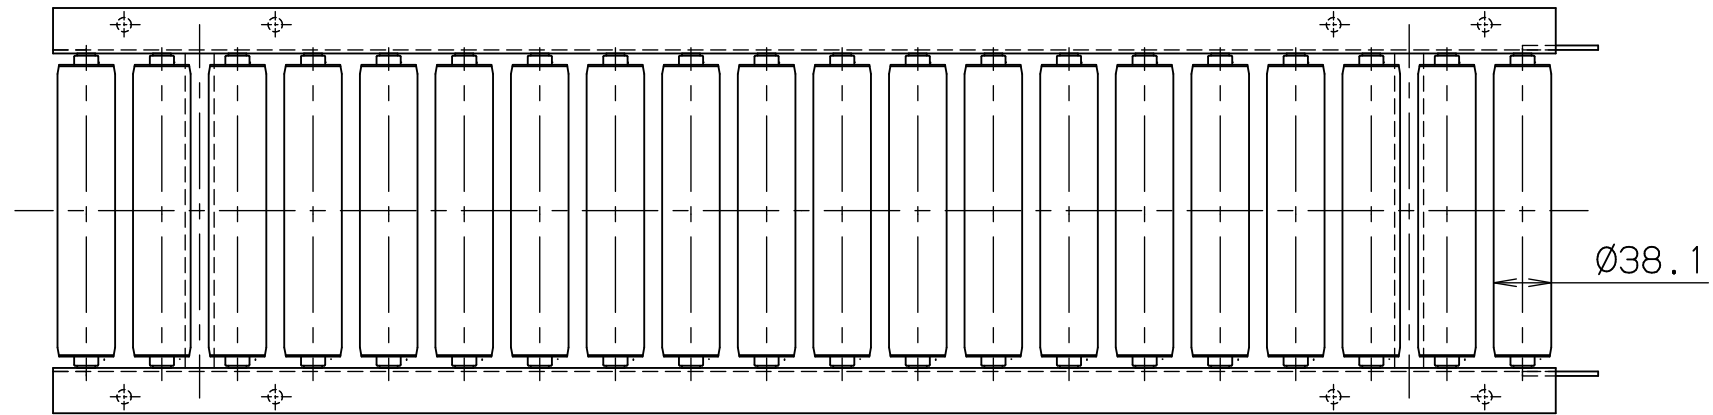

mrbz3812

FBh-0

標準図番 GR530-11

*本図は200WX50PX1000Lにて作成

*機長2000L・3000Lのみフレームセンターに
スタンド孔があります

シリーズ名	スチールローラコンベヤ		
名称	MRBZ3812 全体図		
 セントラルコンベヤ株式会社 CENTRAL CONVEYOR CO., LTD.		尺度	1/5