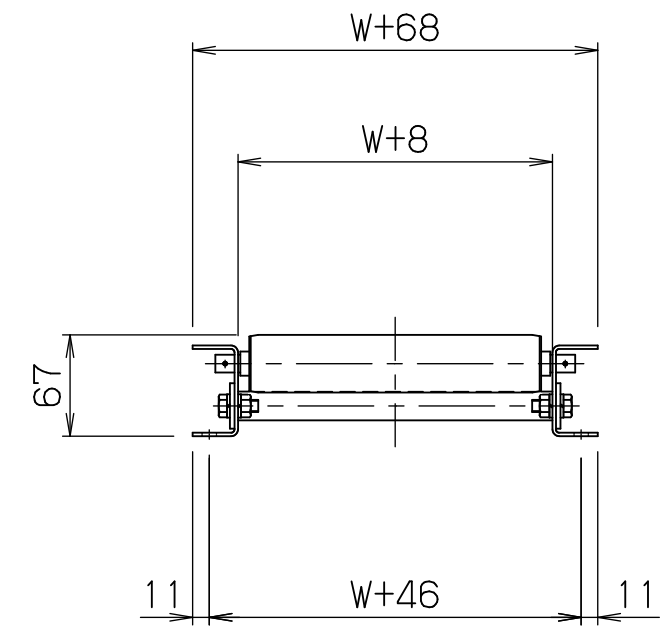

mrbz3812

FBh-0

標準図番 GR530-11

*本図は200WX50PX1000Lにて作成

*機長2000L・3000Lのみフレームセンターに
スタンド孔があります

シリーズ名	スチールローラコンベヤ		
名称	MRBZ3812 全体図		
 セントラルコンベヤ株式会社 CENTRAL CONVEYOR CO., LTD.		尺度	1/5