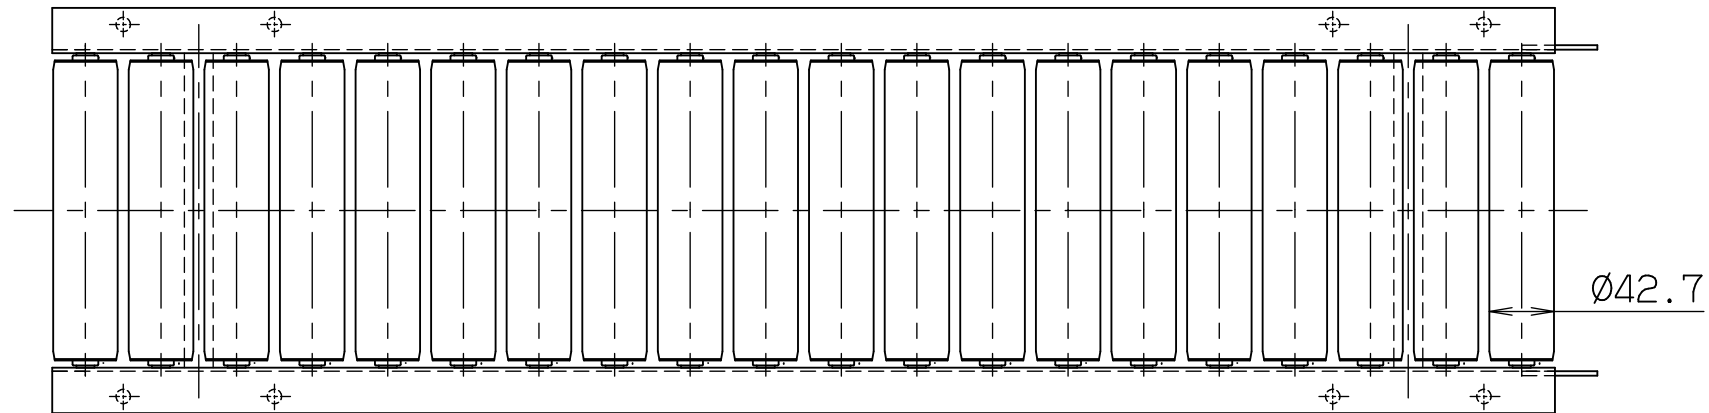

mrz4212

FBh-1

標準
図番 GR530-11 

シリーズ名	スチールローラコンベヤ		
名称	MRZ4212 全体図		
	セントラルコンベヤ株式会社		尺度 1/5
	CENTRAL CONVEYOR CO., LTD.		

*本図は200WX50PX1000Lにて作成

*機長2000L・3000Lのみフレームセンターに
スタンド孔があります