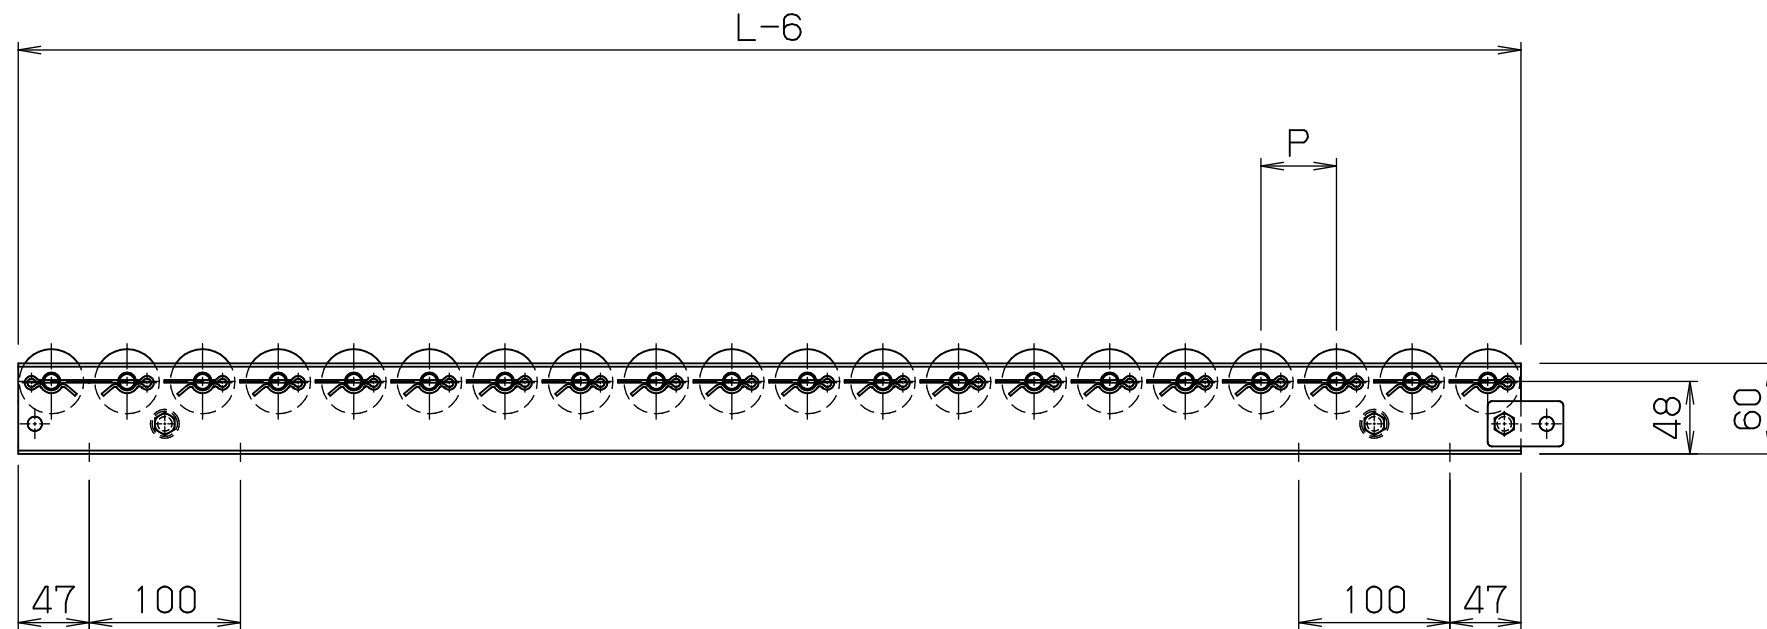

mrz4212

FBh-1

標準
図番 GR530-11 

シリーズ名	スチールローラコンベヤ		
名称	MRZ4212 全体図		
	セントラルコンベヤ株式会社		尺度 1/5
	CENTRAL CONVEYOR CO., LTD.		

*本図は200WX50PX1000Lにて作成

*機長2000L・3000Lのみフレームセンターに
スタンド孔があります