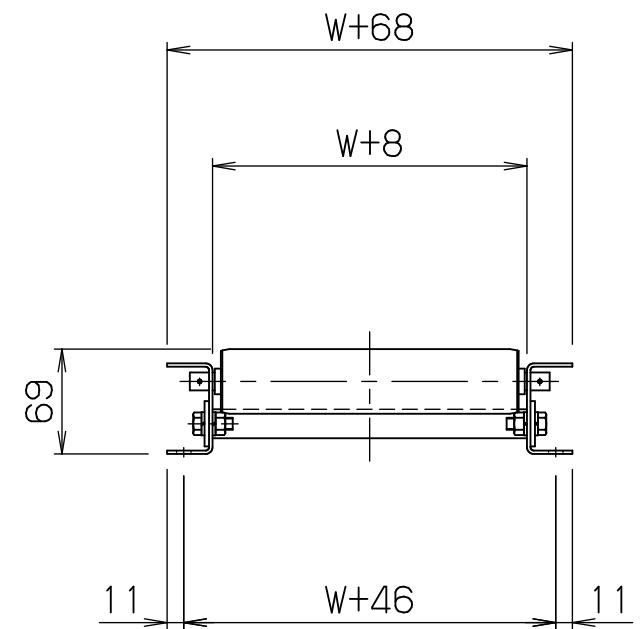

mrz4212

FBh-1

標準
図番 GR530-11 

シリーズ名	スチールローラコンベヤ		
名称	MRZ4212 全体図		
	セントラルコンベヤ株式会社		尺度 1/5
	CENTRAL CONVEYOR CO., LTD.		

*本図は200WX50PX1000Lにて作成

*機長2000L・3000Lのみフレームセンターに
スタンド孔があります