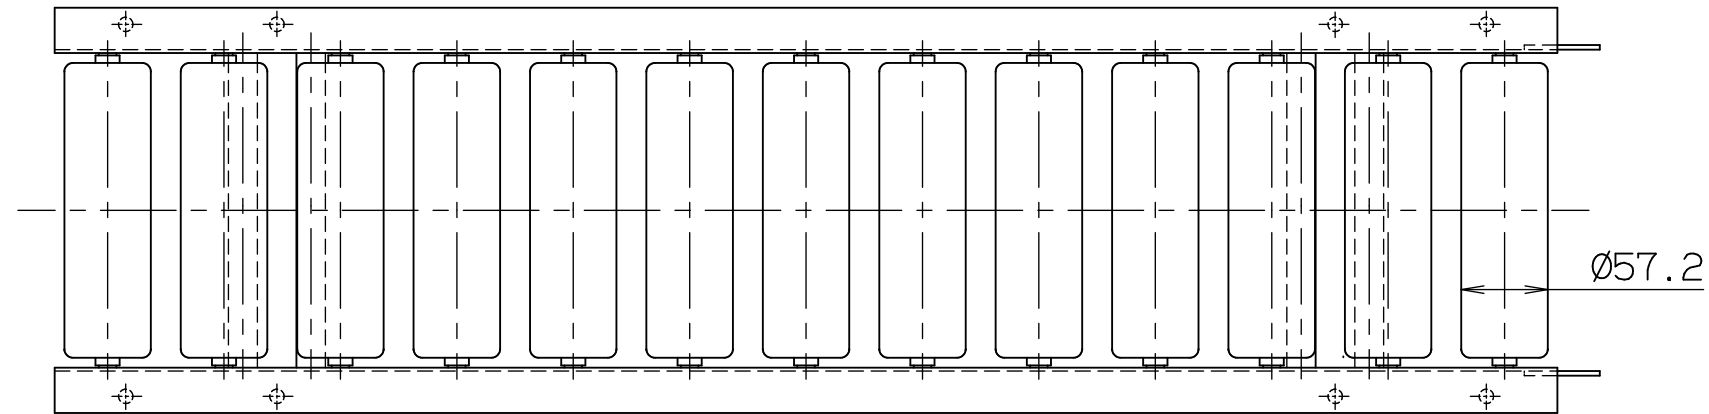

sra5712

FBh-1

*本図は200WX75PX1000Lにて作成

*機長2000L・3000Lのみフレームセンターに
スタンド孔があります

標準
図番 GR530-12

シリーズ名	スチールローラコンベヤ		
名称	SRA5712 全体図		
	セントラルコンベヤ株式会社		尺度 1/5
	CENTRAL CONVEYOR CO., LTD.		