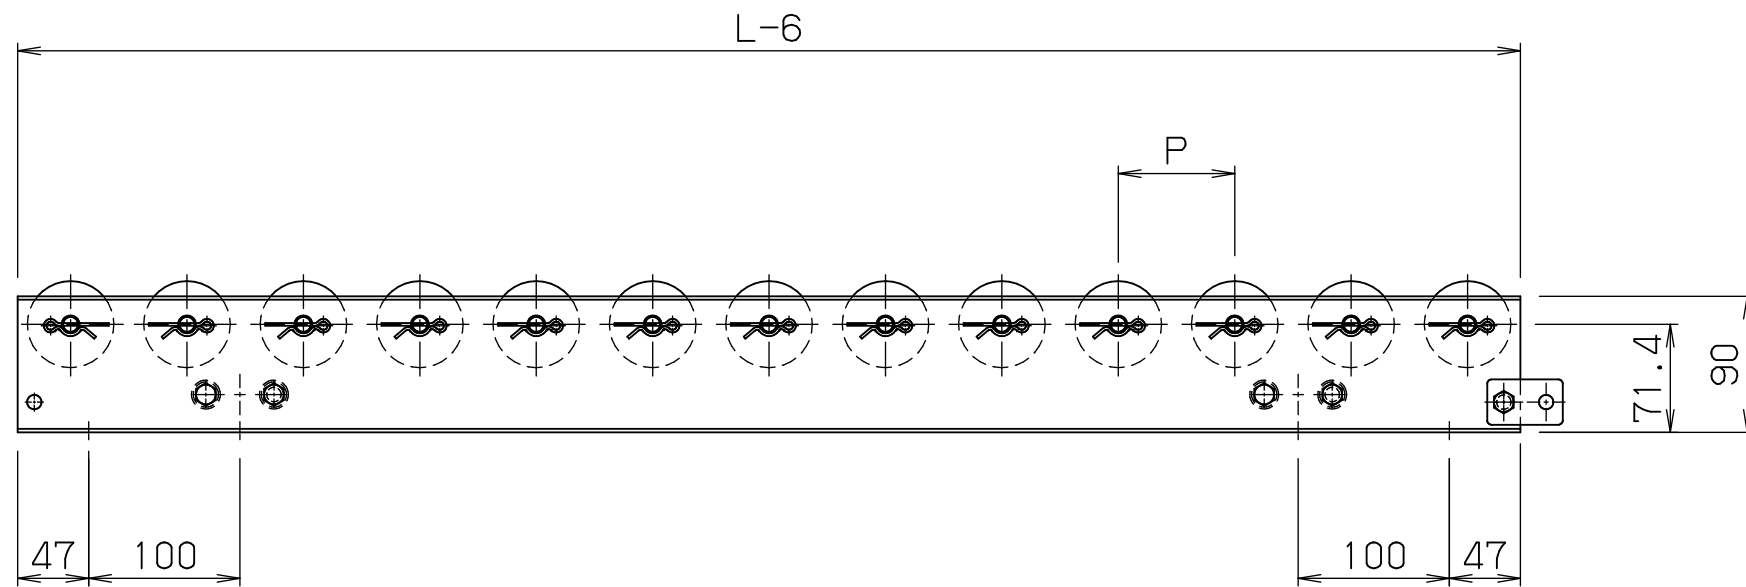

sra5712

FBh-1

*本図は200WX75PX1000Lにて作成

*機長2000L・3000Lのみフレームセンターに
スタンド孔があります

標準
図番 GR530-12

シリーズ名	スチールローラコンベヤ		
名称	SRA5712 全体図		
	セントラルコンベヤ株式会社		尺度 1/5
	CENTRAL CONVEYOR CO., LTD.		