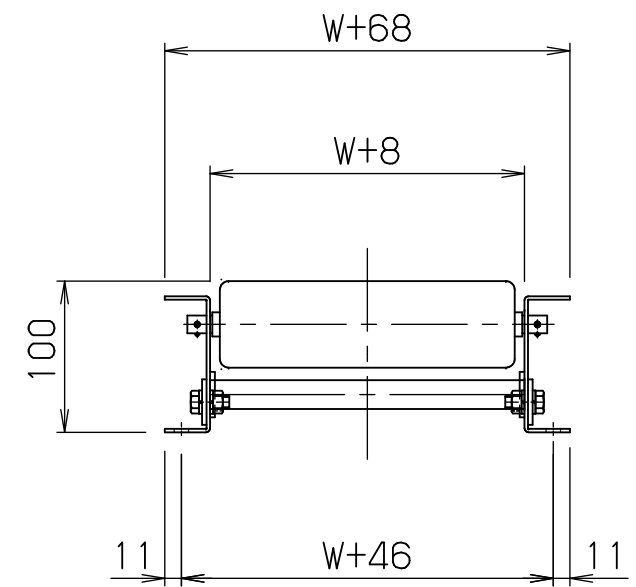

sra5712

FBh-1

*本図は200WX75PX1000Lにて作成

*機長2000L・3000Lのみフレームセンターに
スタンド孔があります

標準
図番 GR530-12

シリーズ名	スチールローラコンベヤ		
名称	SRA5712 全体図		
	セントラルコンベヤ株式会社		尺度 1/5
	CENTRAL CONVEYOR CO., LTD.		