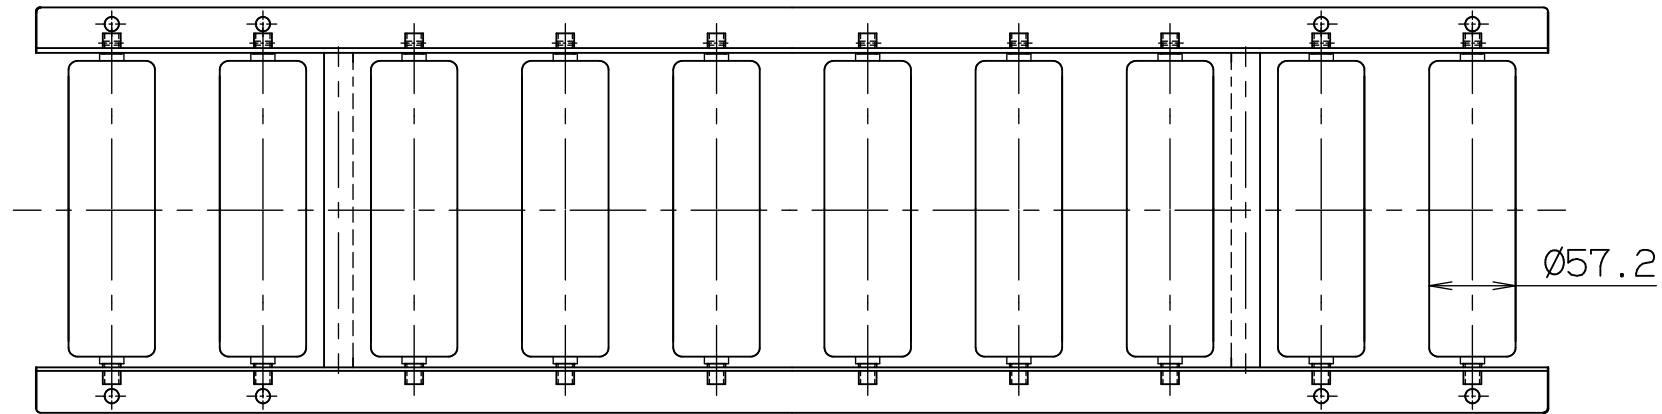

*本図は200W×100P×1000Lにて作成

*機長2000L・3000Lのみフレームセンターに
スタンド孔があります

標準
図番 GR530-**

シリーズ名	スチールローラコンベヤ		
名称	SRA5712LI 全体図		
セントラルコンベヤ株式会社			
CENTRAL CONVEYOR CO., LTD.			尺度 1/5

*本図は200W×100P×1000Lにて作成

*機長2000L・3000Lのみフレームセンターに
スタンド孔があります

標準
図番 GR530-***

シリーズ名	スチールローラコンベヤ		
名称	SRA5712L0 全体図		
セントラルコンベヤ株式会社			
CENTRAL CONVEYOR CO., LTD.			尺度 1/5