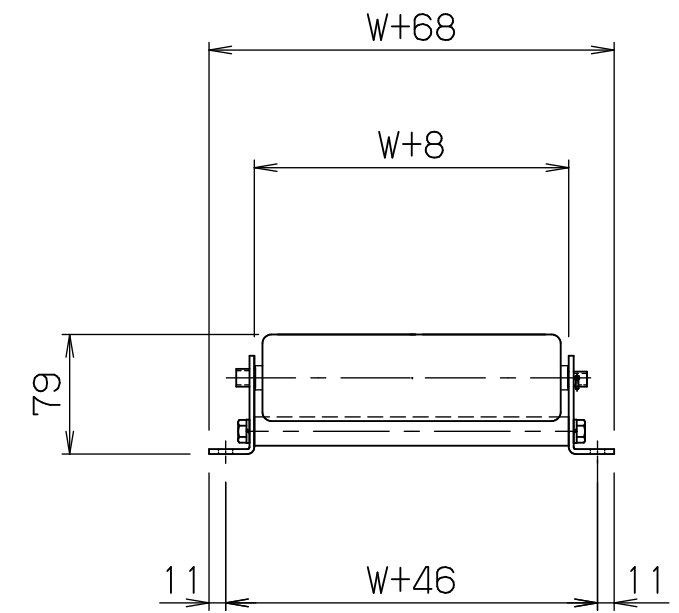

*本図は200W×100P×1000Lにて作成

*機長2000L・3000Lのみフレームセンターに
スタンド孔があります

標準
図番 GR530-**

シリーズ名	スチールローラコンベヤ		
名称	SRA5712LI 全体図		
セントラルコンベヤ株式会社			
CENTRAL CONVEYOR CO., LTD.			尺度 1/5

*本図は200W×100P×1000Lにて作成

*機長2000L・3000Lのみフレームセンターに
スタンド孔があります

標準
図番 GR530-***

シリーズ名	スチールローラコンベヤ		
名称	SRA5712L0 全体図		
セントラルコンベヤ株式会社			
CENTRAL CONVEYOR CO., LTD.			尺度 1/5