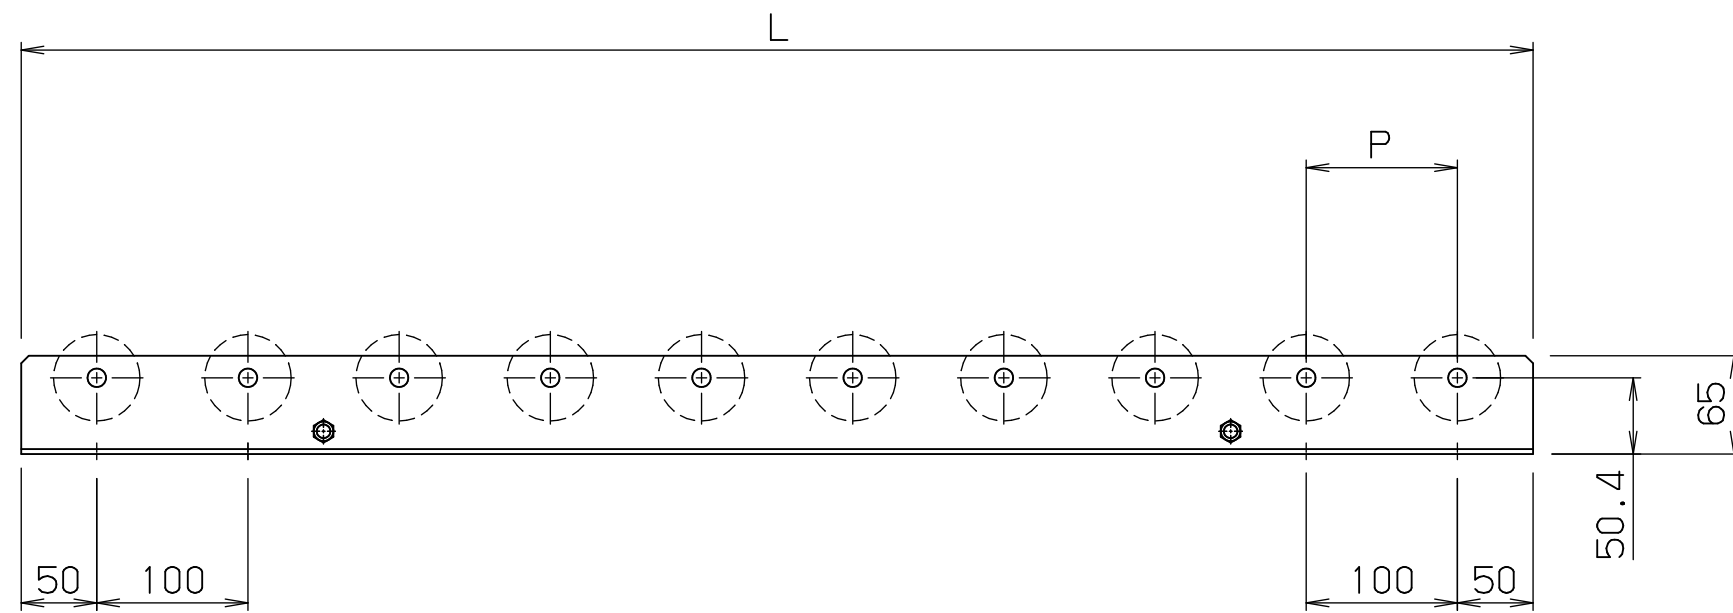

*本図は200W×100P×1000Lにて作成

*機長2000L・3000Lのみフレームセンターに
スタンド孔があります

標準
図番 GR530-**

シリーズ名	スチールローラコンベヤ		
名称	SRA5712LI 全体図		
セントラルコンベヤ株式会社			
CENTRAL CONVEYOR CO., LTD.			尺度 1/5

*本図は200W×100P×1000Lにて作成

*機長2000L・3000Lのみフレームセンターに
スタンド孔があります

標準
図番 GR530-***

シリーズ名	スチールローラコンベヤ		
名称	SRA5712L0 全体図		
セントラルコンベヤ株式会社			
CENTRAL CONVEYOR CO., LTD.			尺度 1/5