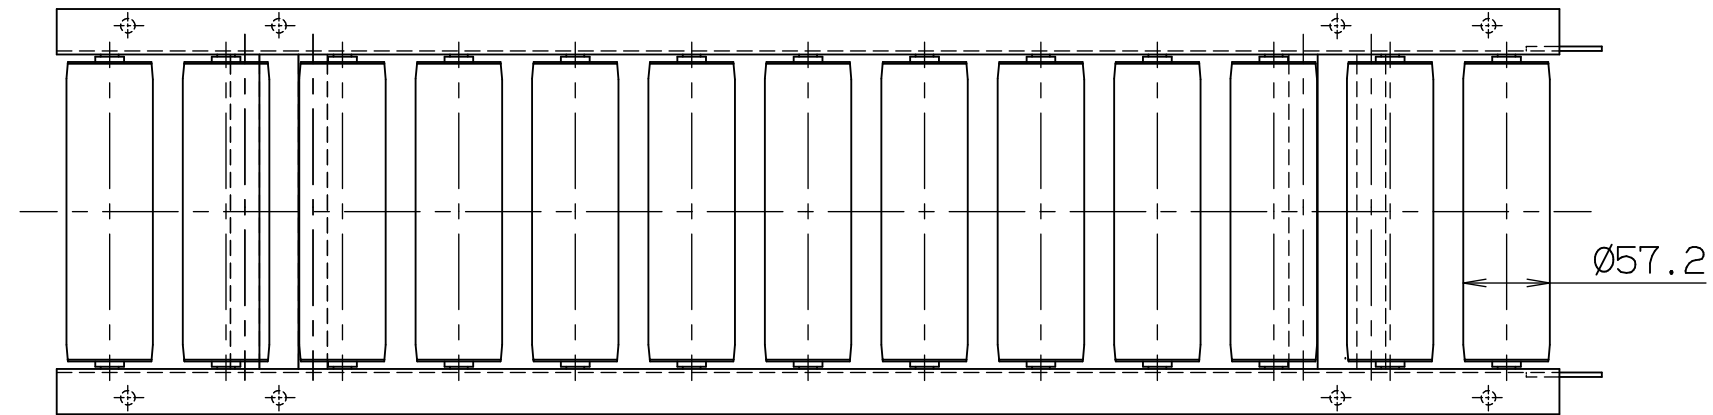

srbf5712

FBh-1

*本図は200WX75PX1000Lにて作成

*機長2000L・3000Lのみフレームセンターに
スタンド孔があります

標準
図番 GR530-12 

シリーズ名	スチールローラコンベヤ		
名称	SRBF5712 全体図		
	セントラルコンベヤ株式会社		尺度 1/5
	CENTRAL CONVEYOR CO., LTD.		