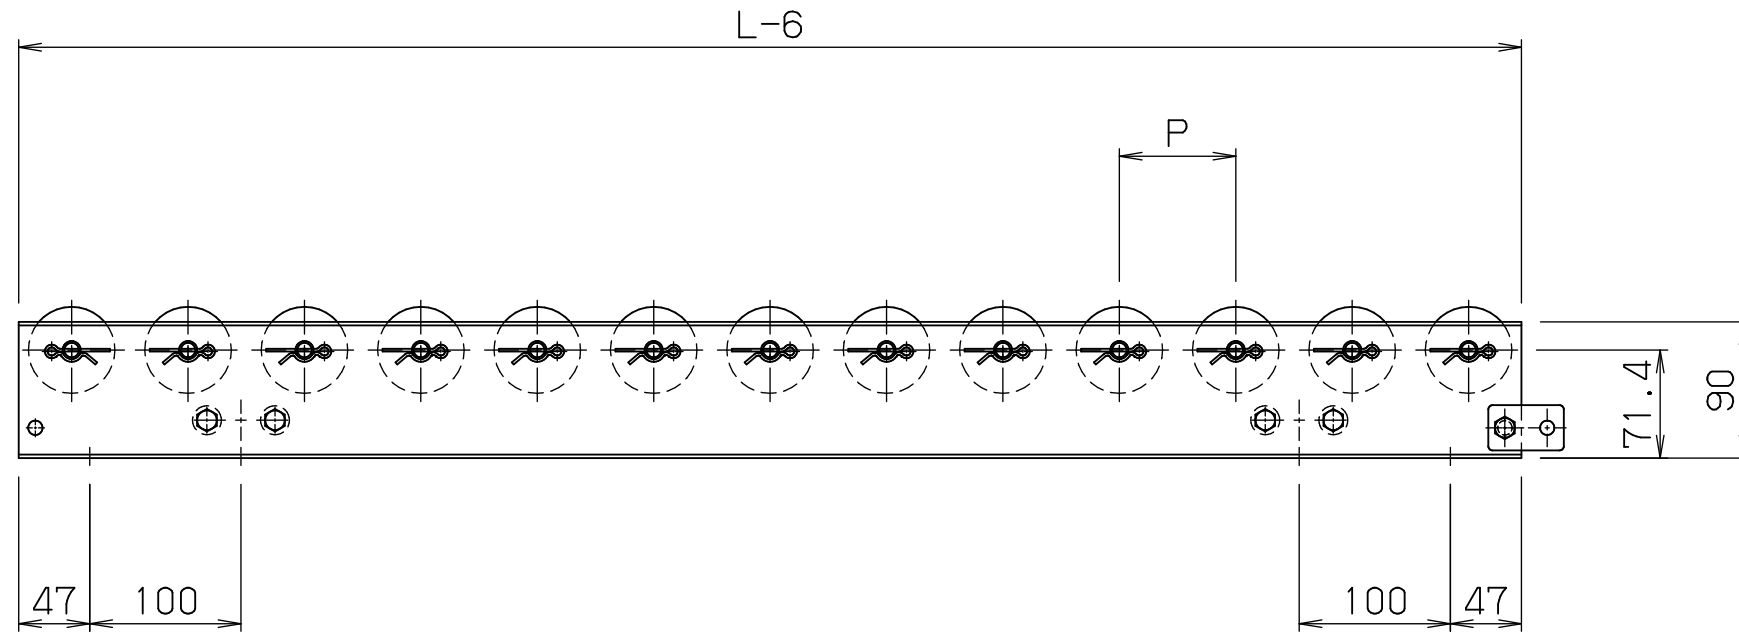

srbf5712

FBh-1

*本図は200WX75PX1000Lにて作成

*機長2000L・3000Lのみフレームセンターに
スタンド孔があります

標準
図番 GR530-12 

シリーズ名	スチールローラコンベヤ		
名称	SRBF5712 全体図		
	セントラルコンベヤ株式会社		尺度 1/5
	CENTRAL CONVEYOR CO., LTD.		