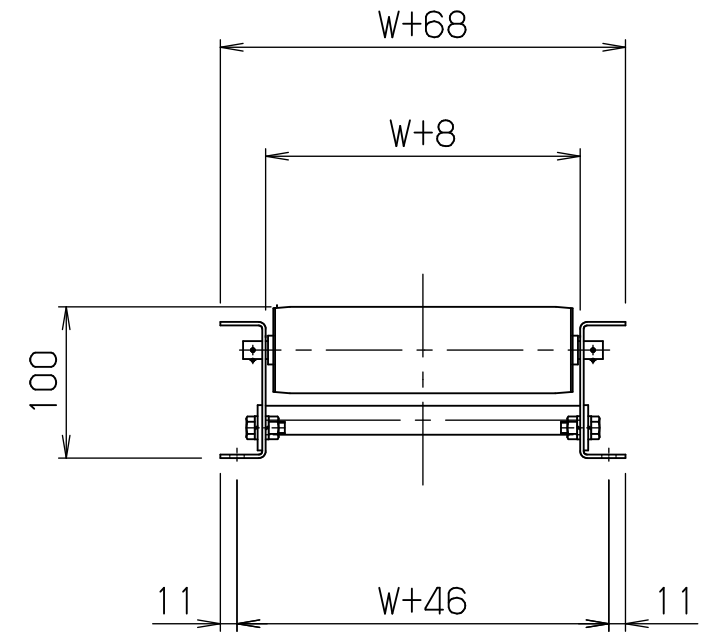

srbf5712

FBh-1

*本図は200WX75PX1000Lにて作成

*機長2000L・3000Lのみフレームセンターに
スタンド孔があります

標準
図番 GR530-12 

シリーズ名	スチールローラコンベヤ		
名称	SRBF5712 全体図		
	セントラルコンベヤ株式会社		尺度 1/5
	CENTRAL CONVEYOR CO., LTD.		