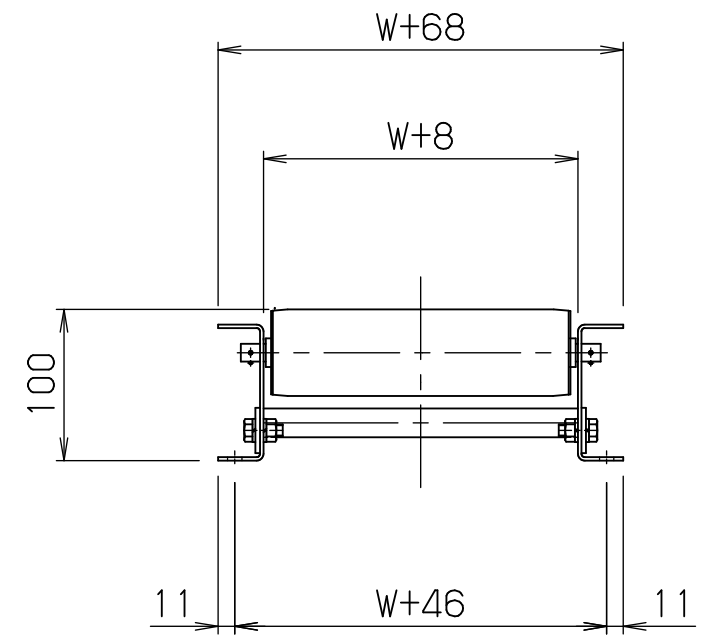

srbz5712

FBh-1

標準図番 GR530-12

*本図は200WX75PX1000Lにて作成

*機長2000L・3000Lのみフレームセンターに
スタンド孔があります

シリーズ名	スチールローラコンベヤ		
名称	SRBZ5712 全体図		
	セントラルコンベヤ株式会社		尺度 1/5
	CENTRAL CONVEYOR CO., LTD.		