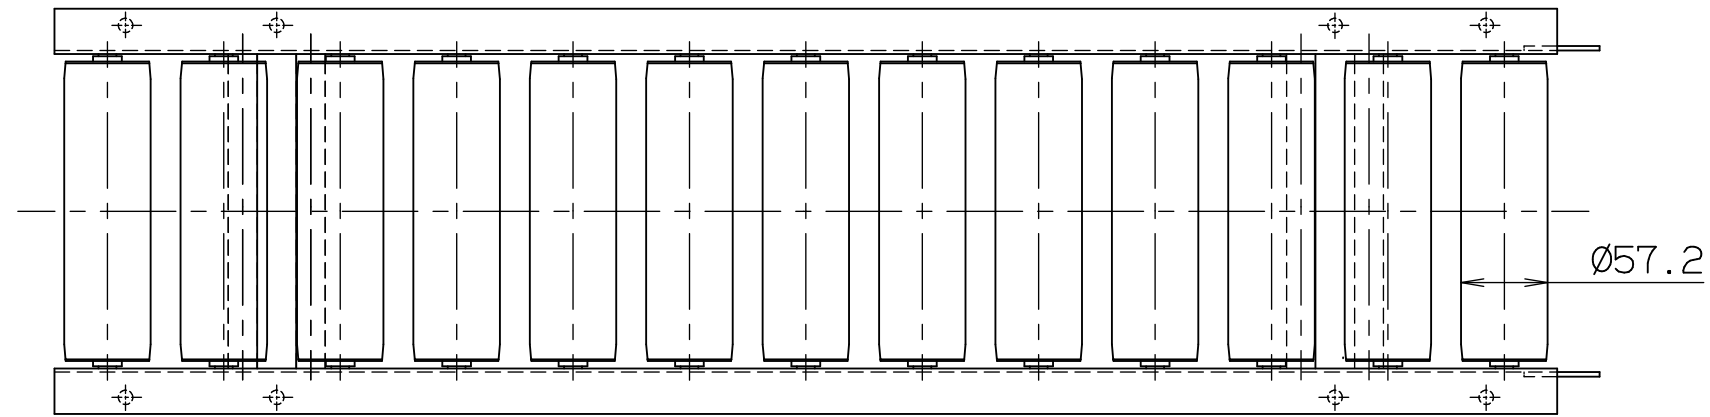

srbz5712

FBh-1

標準図番 GR530-12

*本図は200WX75PX1000Lにて作成

*機長2000L・3000Lのみフレームセンターに
スタンド孔があります

シリーズ名	スチールローラコンベヤ		
名称	SRBZ5712 全体図		
	セントラルコンベヤ株式会社		尺度 1/5
	CENTRAL CONVEYOR CO., LTD.		