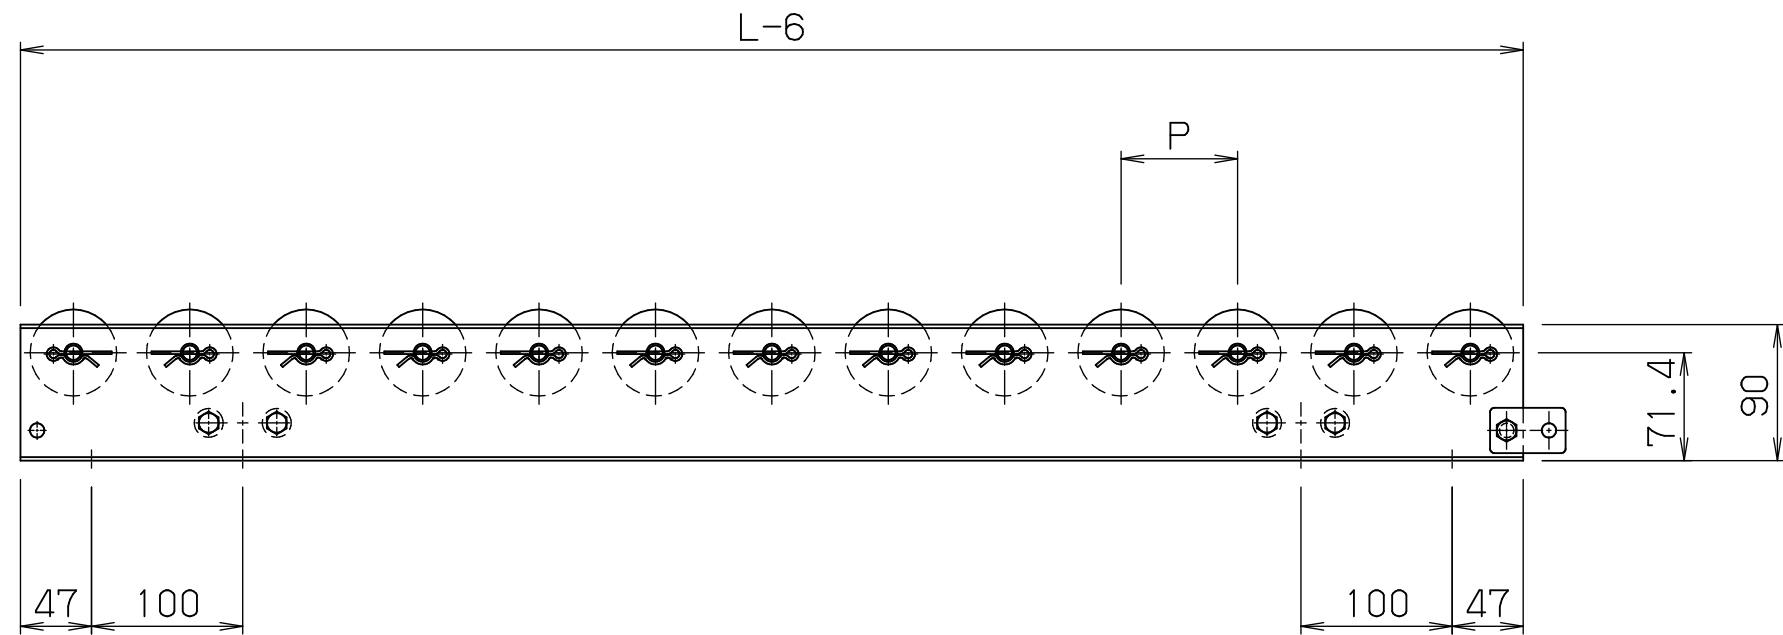

srbz5712

FBh-1

標準図番 GR530-12

*本図は200WX75PX1000Lにて作成

*機長2000L・3000Lのみフレームセンターに
スタンド孔があります

シリーズ名	スチールローラコンベヤ		
名称	SRBZ5712 全体図		
	セントラルコンベヤ株式会社		尺度 1/5
	CENTRAL CONVEYOR CO., LTD.		