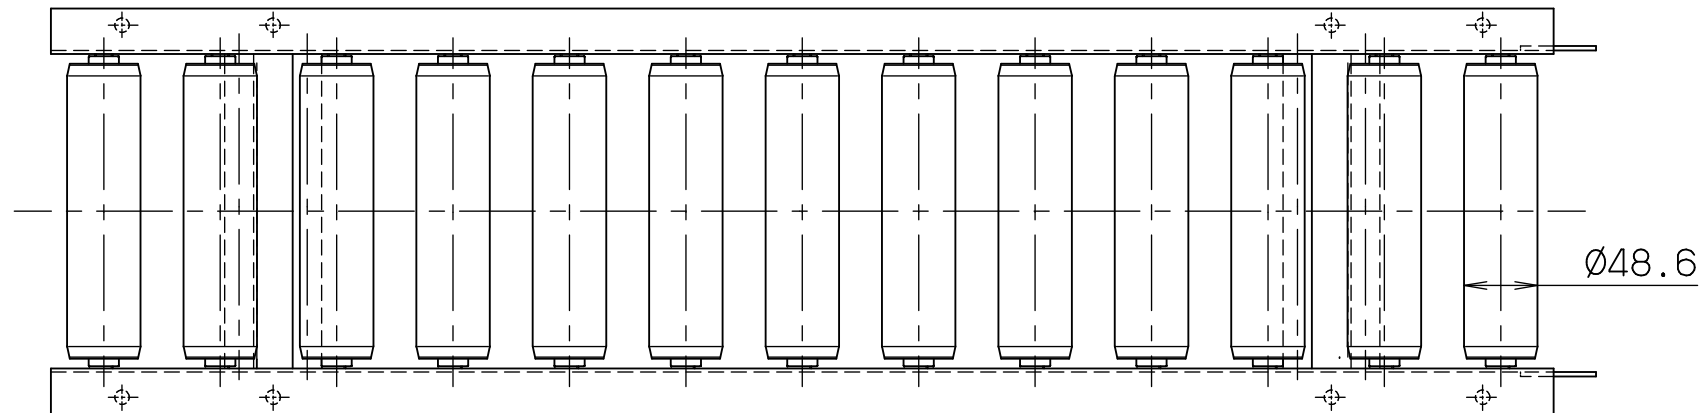

srce4812

FBh-0

*本図は200WX75PX1000Lにて作成

*機長2000L・3000Lのみフレームセンターに
スタンド孔があります

標準
図番 GR530-12 

シリーズ名	スチールローラコンベヤ		
名称	SRCE4812 全体図		
	セントラルコンベヤ株式会社		尺度 1/5
	CENTRAL CONVEYOR CO., LTD.		