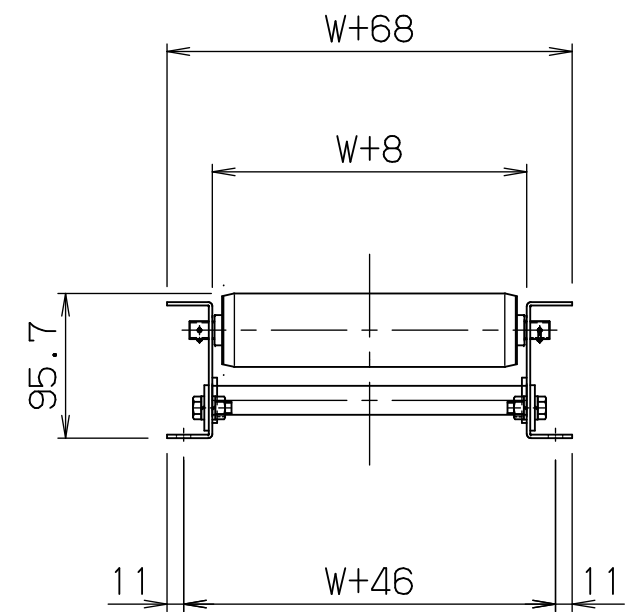

srce4812

FBh-0

*本図は200WX75PX1000Lにて作成

*機長2000L・3000Lのみフレームセンターに
スタンド孔があります

標準
図番 GR530-12 

シリーズ名	スチールローラコンベヤ		
名称	SRCE4812 全体図		
	セントラルコンベヤ株式会社		尺度 1/5
	CENTRAL CONVEYOR CO., LTD.		