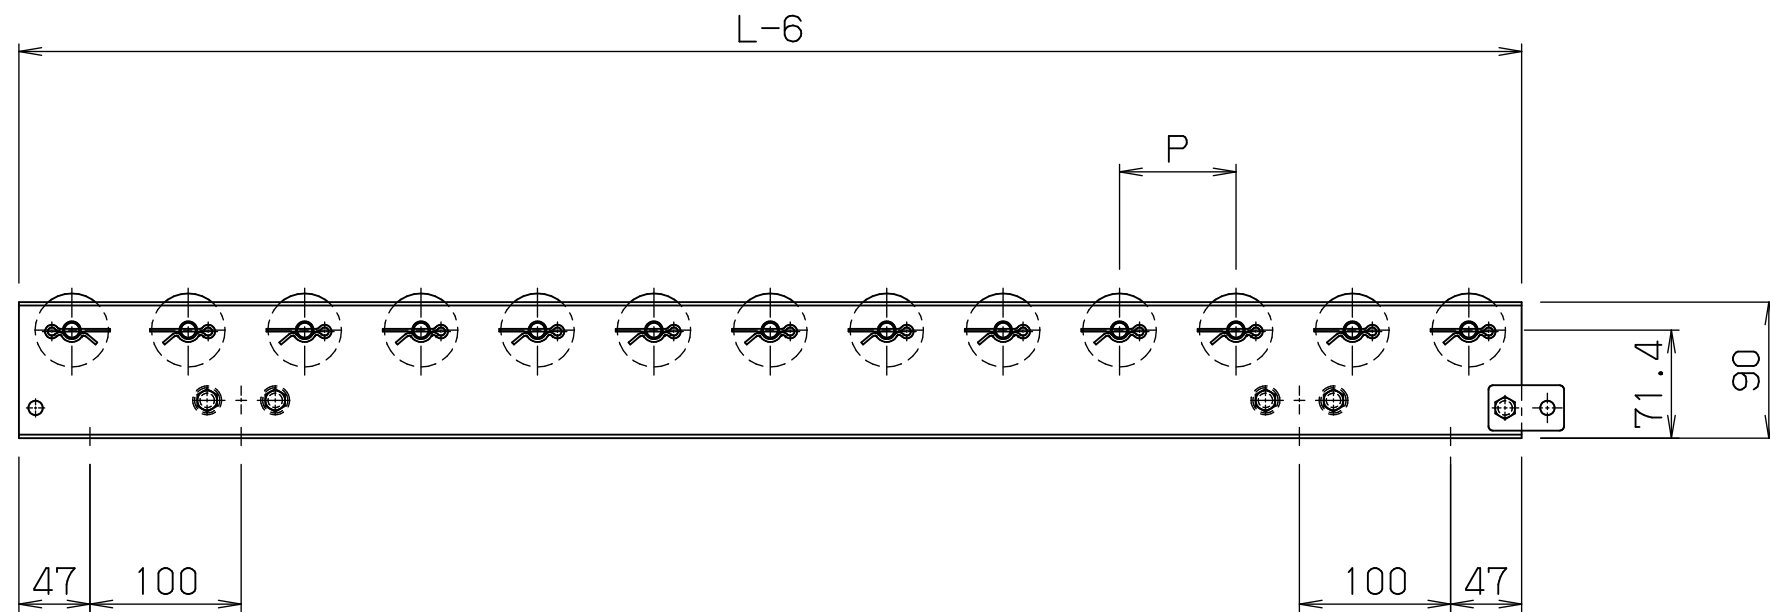

srce4812

FBh-0

*本図は200WX75PX1000Lにて作成

*機長2000L・3000Lのみフレームセンターに
スタンド孔があります

標準
図番 GR530-12 

シリーズ名	スチールローラコンベヤ		
名称	SRCE4812 全体図		
	セントラルコンベヤ株式会社		尺度 1/5
	CENTRAL CONVEYOR CO., LTD.		