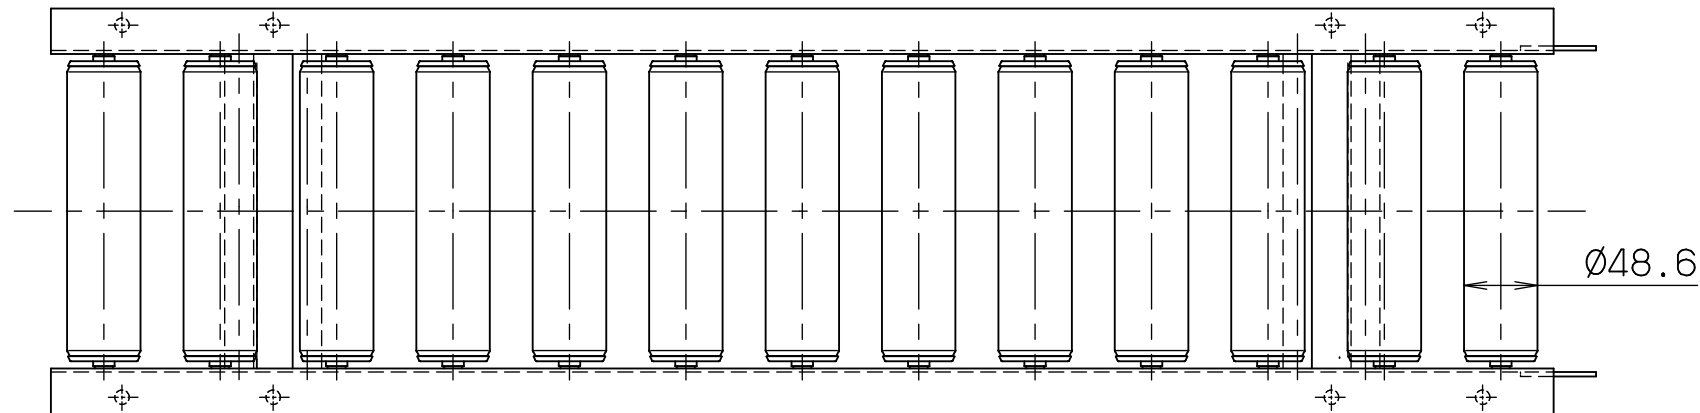

srcz4812

FBh-1

*本図は200WX75PX1000Lにて作成

*機長2000L・3000Lのみフレームセンターに
スタンド孔があります

標準
図番 GR530-12 

シリーズ名	スチールローラコンベヤ		
名称	SRCZ4812 全体図		
	セントラルコンベヤ株式会社		尺度 1/5
	CENTRAL CONVEYOR CO., LTD.		