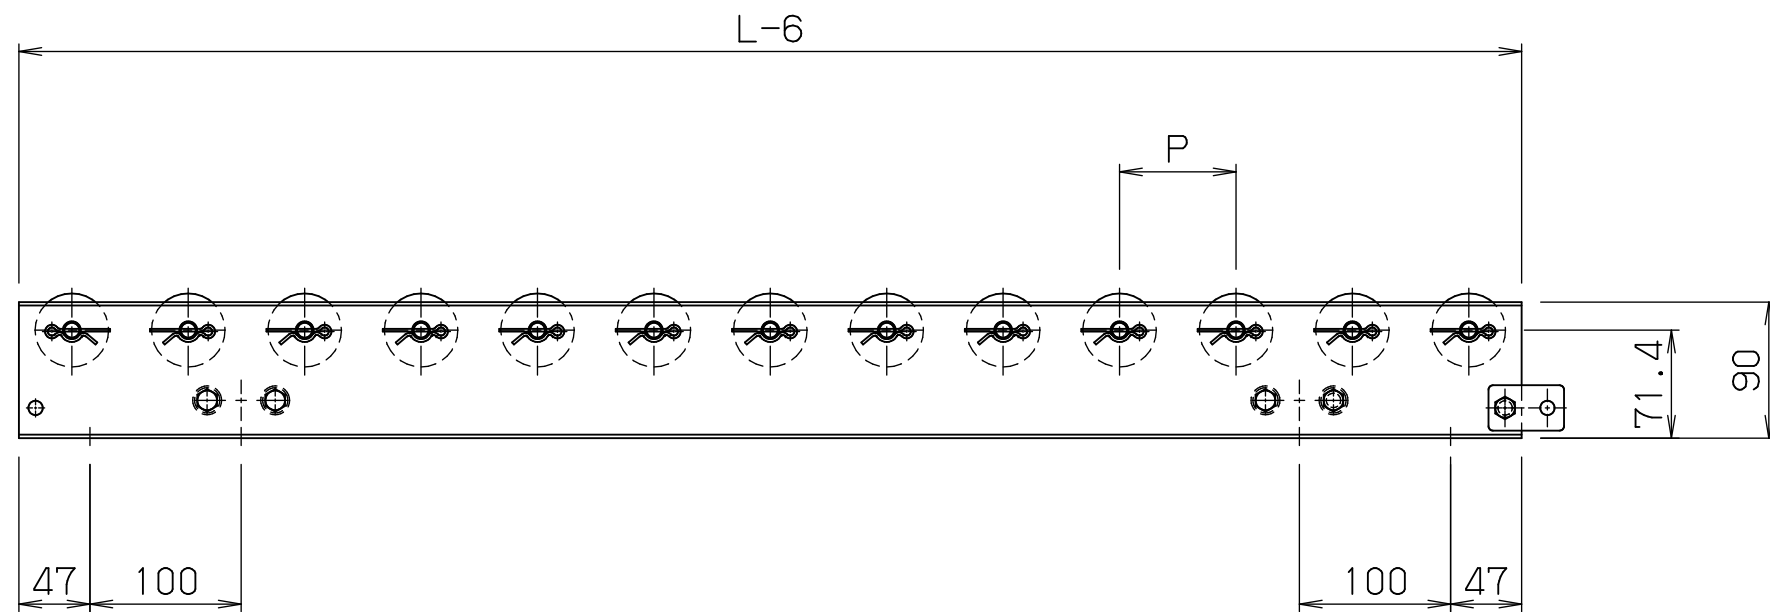

srcz4812

FBh-1

*本図は200WX75PX1000Lにて作成

*機長2000L・3000Lのみフレームセンターに
スタンド孔があります

標準
図番 GR530-12 

シリーズ名	スチールローラコンベヤ		
名称	SRCZ4812 全体図		
	セントラルコンベヤ株式会社		尺度 1/5
	CENTRAL CONVEYOR CO., LTD.		