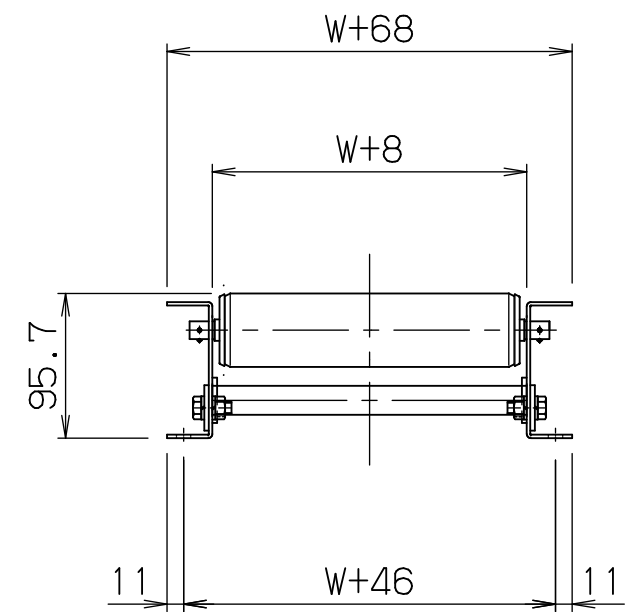

srcz4812

FBh-1

*本図は200WX75PX1000Lにて作成

*機長2000L・3000Lのみフレームセンターに
スタンド孔があります

標準
図番 GR530-12 

シリーズ名	スチールローラコンベヤ		
名称	SRCZ4812 全体図		
	セントラルコンベヤ株式会社		尺度 1/5
	CENTRAL CONVEYOR CO., LTD.		