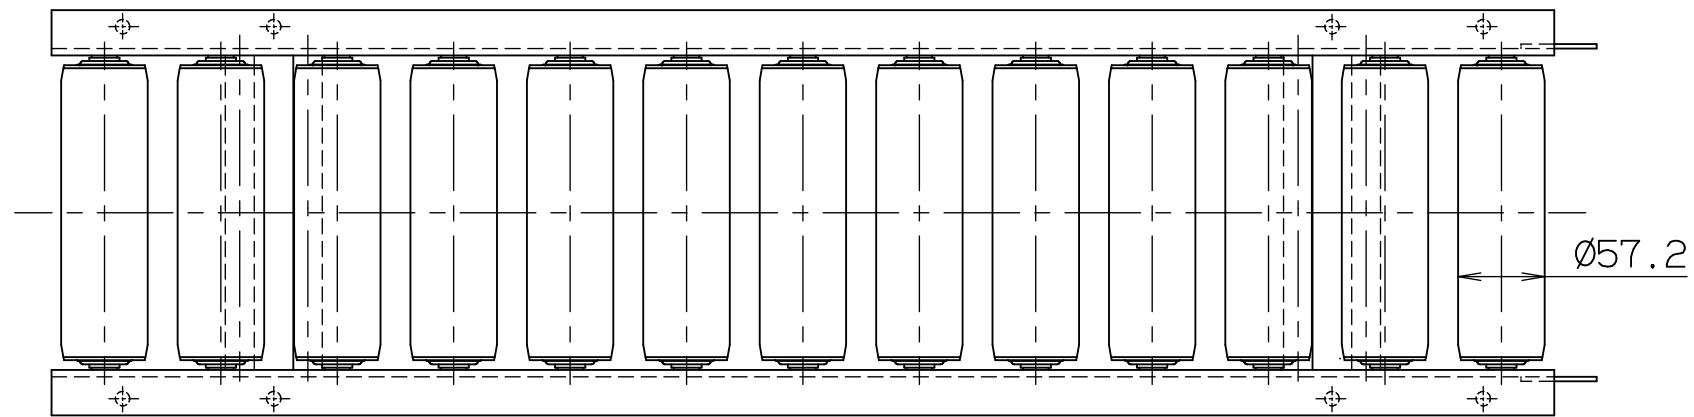

srdz5717

FBh-1

標準図番 GR530-12

*本図は200WX75PX1000Lにて作成

*機長2000L・3000Lのみフレームセンターに
スタンド孔があります

シリーズ名	スチールローラコンベヤ		
名称	SRDZ5717 全体図		
	セントラルコンベヤ株式会社		尺度 1/5
	CENTRAL CONVEYOR CO., LTD.		