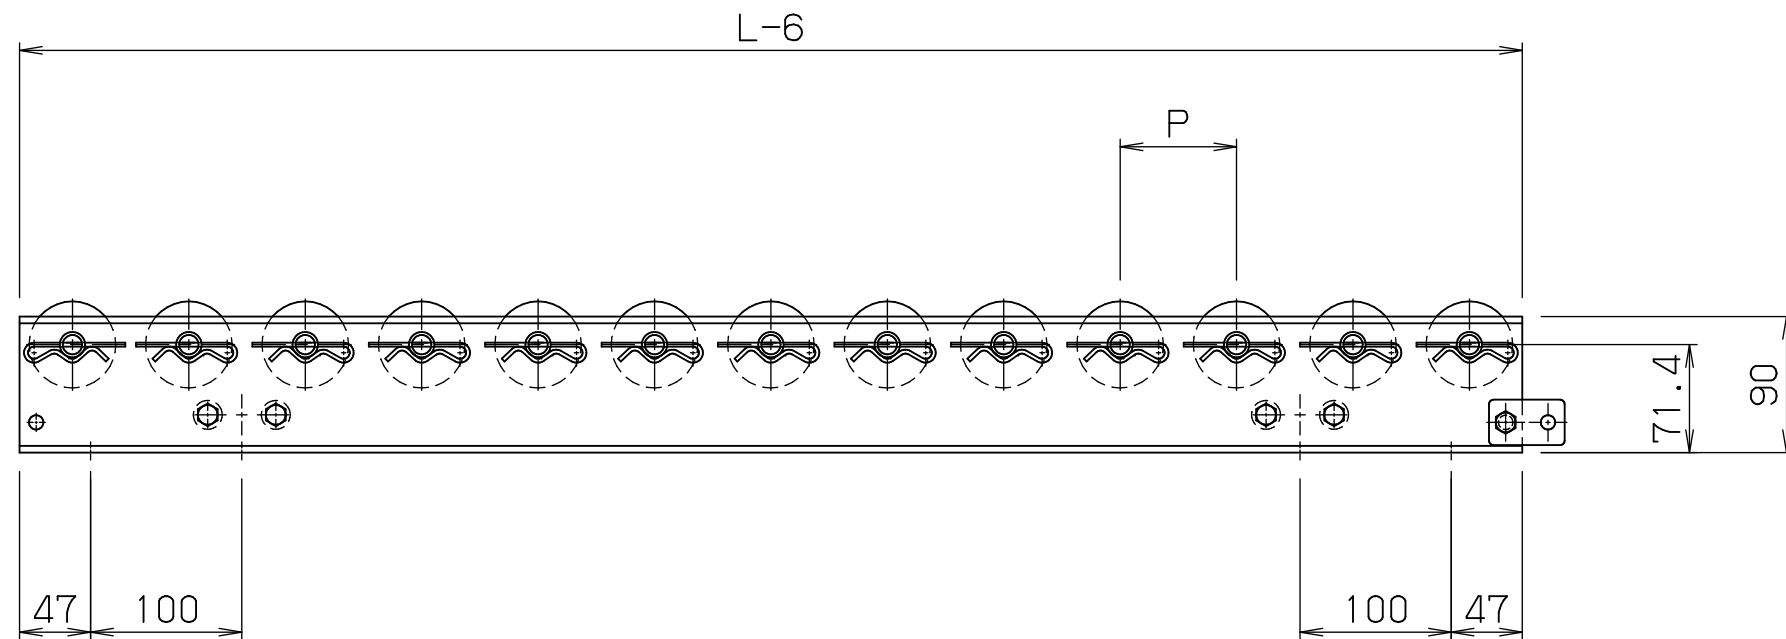

srdz5717

FBh-1

標準図番 GR530-12

*本図は200WX75PX1000Lにて作成

*機長2000L・3000Lのみフレームセンターに
スタンド孔があります

シリーズ名	スチールローラコンベヤ		
名称	SRDZ5717 全体図		
	セントラルコンベヤ株式会社		尺度 1/5
	CENTRAL CONVEYOR CO., LTD.		