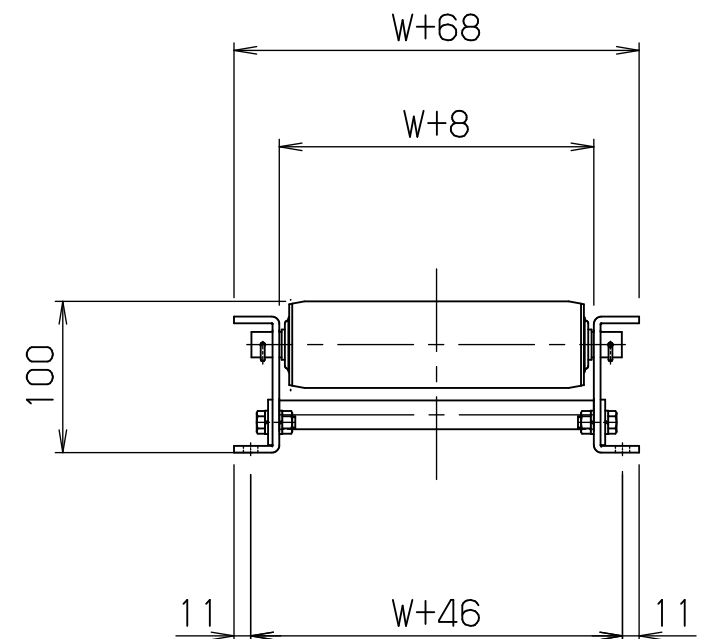

srdz5717

FBh-1

標準図番 GR530-12

*本図は200WX75PX1000Lにて作成

*機長2000L・3000Lのみフレームセンターに
スタンド孔があります

シリーズ名	スチールローラコンベヤ		
名称	SRDZ5717 全体図		
	セントラルコンベヤ株式会社		尺度 1/5
	CENTRAL CONVEYOR CO., LTD.		