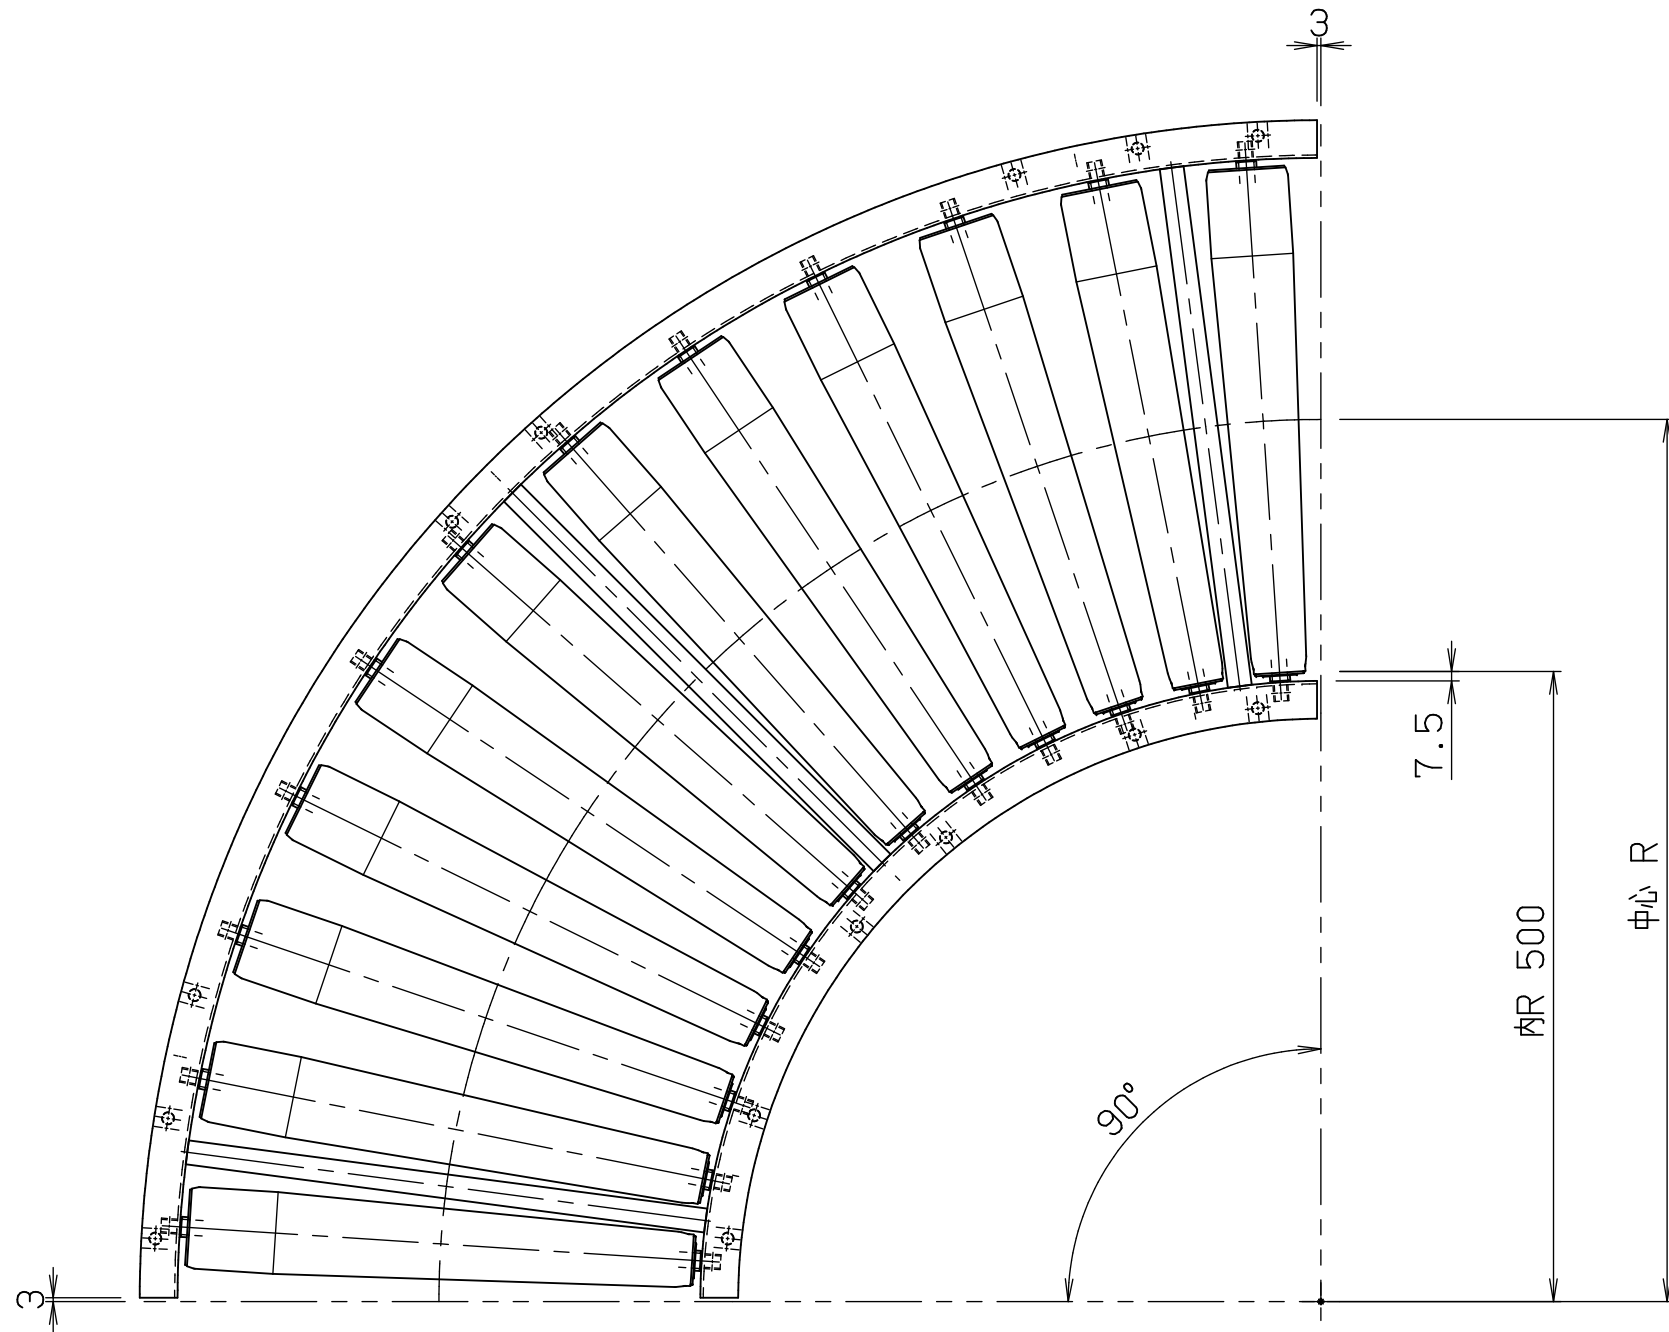

tr425012

FBh-1

*本図は400WX91.6PX90° カーブにて作成

標準図番 GR543-19

シリーズ名	スチールローラコンベヤ
名称	TR425012 全体図

セントラルコンベヤ株式会社
CENTRAL CONVEYOR CO., LTD.

尺度 1/6