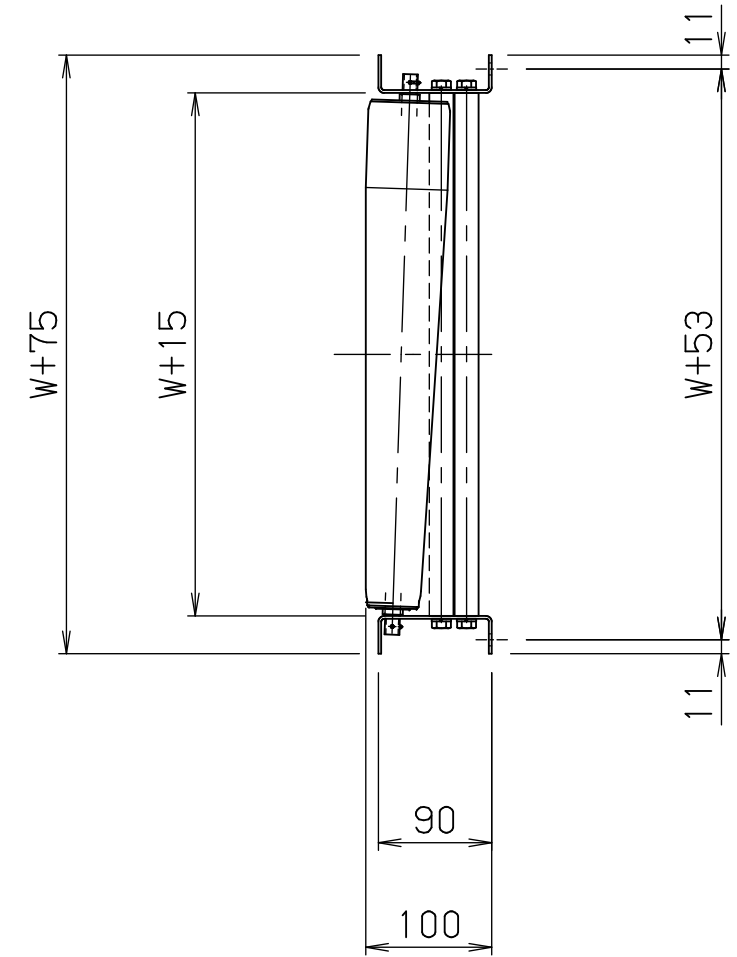

tr425012

FBh-1

*本図は400WX91.6PX90° カーブにて作成

標準図番 GR543-19

シリーズ名	スチールローラコンベヤ
名称	TR425012 全体図

セントラルコンベヤ株式会社
CENTRAL CONVEYOR CO., LTD.

尺度 1/6