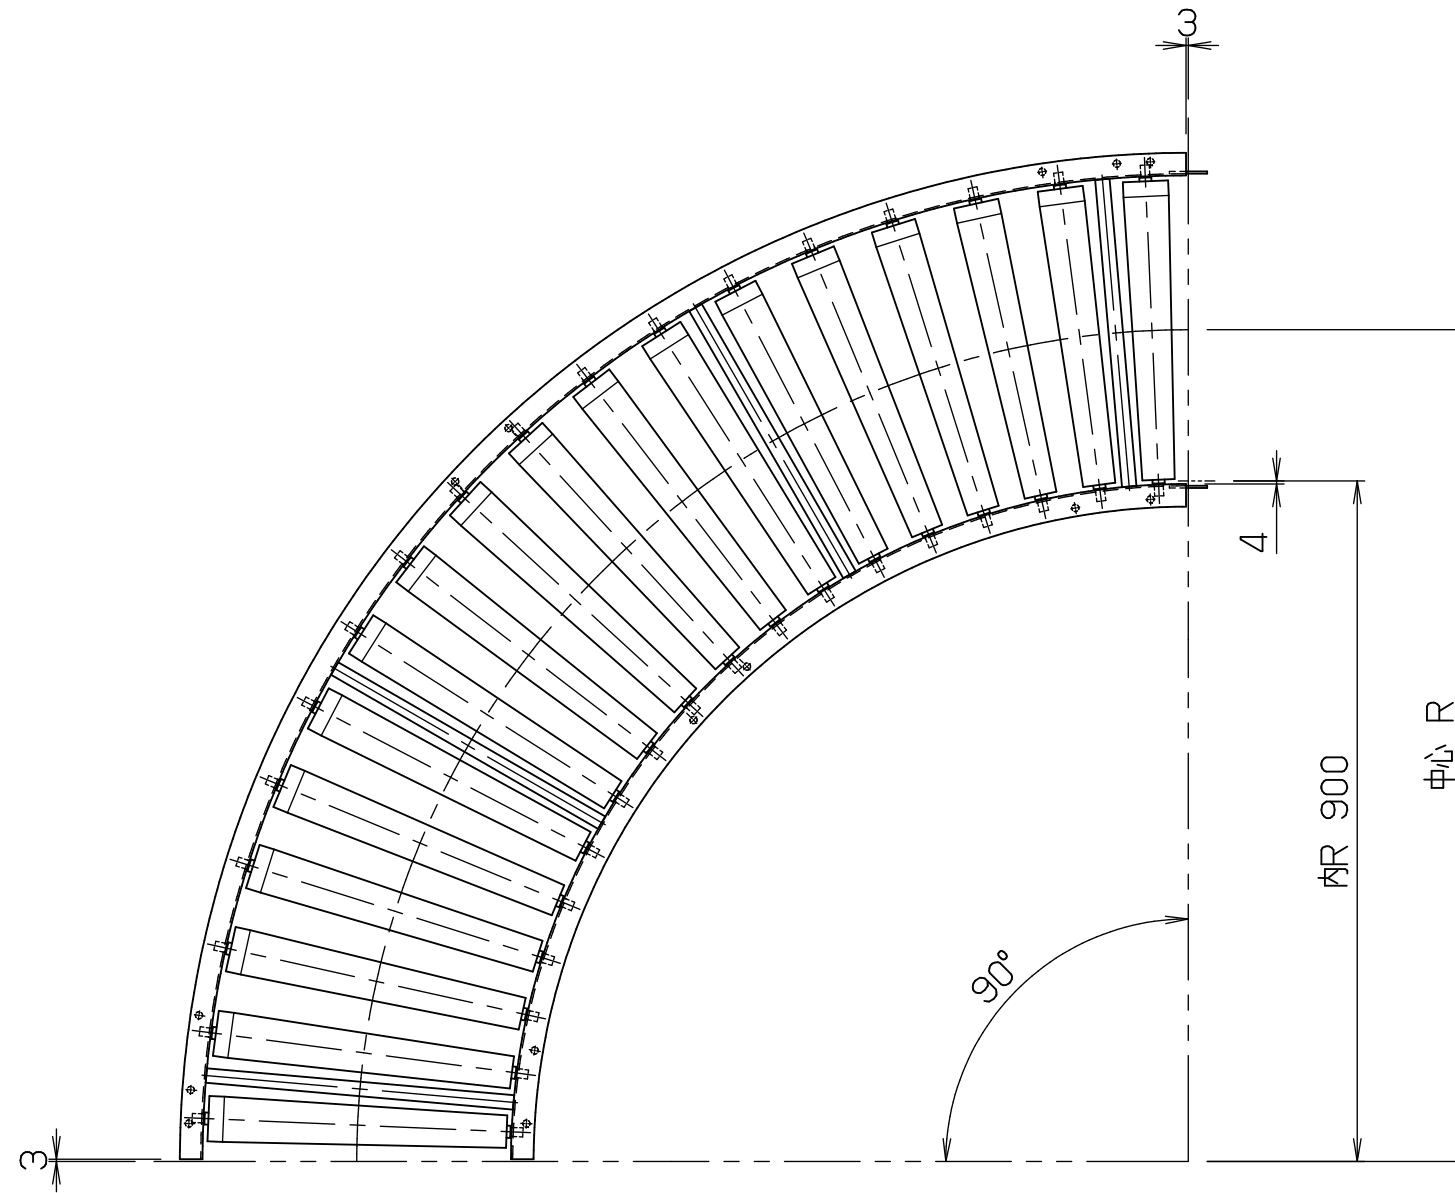

tr429012

FBh-1

*本図は400WX100PX90° カーブにて作成

標準
図番 GR543-21

シリーズ名	スチールローラコンベヤ
名称	TR429012 全体図

	セントラルコンベヤ株式会社	尺度	1/10
	CENTRAL CONVEYOR CO., LTD.		