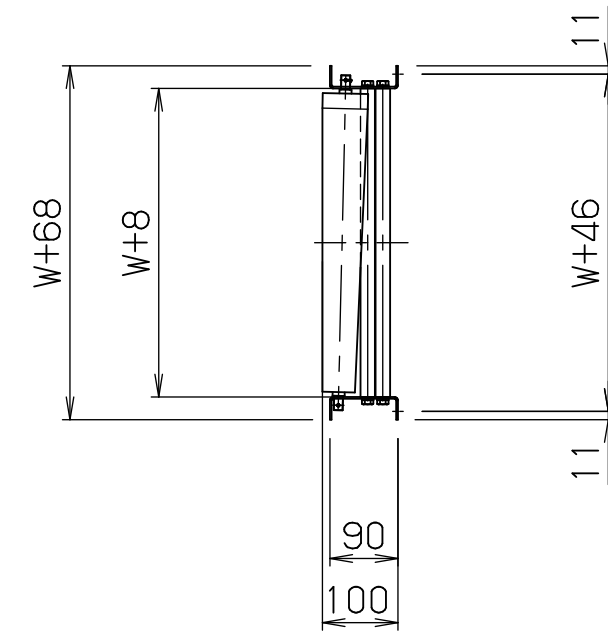

tr429012

FBh-1

*本図は400WX100PX90° カーブにて作成

標準
図番 GR543-21

シリーズ名	スチールローラコンベヤ
名称	TR429012 全体図

	セントラルコンベヤ株式会社	尺度	1/10
	CENTRAL CONVEYOR CO., LTD.		