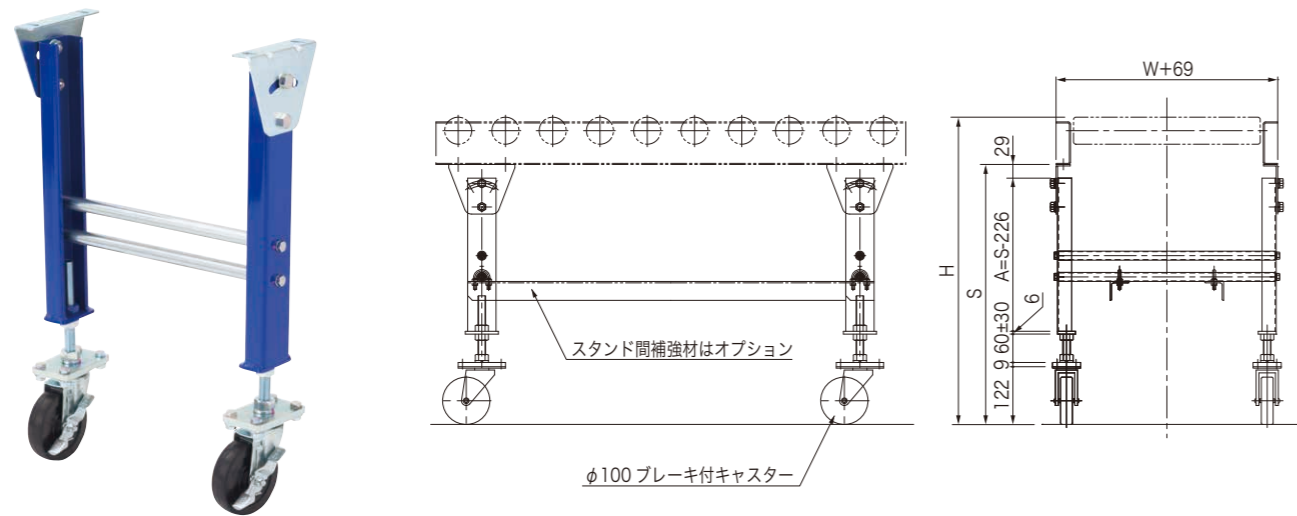

スタンド

■型式・寸法表記例

ICC	500S	×	300W
機種名	※S寸法	幅	
型式	寸法表記(単位:mm)		

※受注製作品です。S寸法を指示願います。
単位:mm

ICC型キャスター付スタンド(軽・中荷重用)

〈ICC型〉

IBC型キャスター付スタンド(中荷重用)

〈IBC型〉

スタンド

■型式・寸法表記例

ICU	500S	×	300W
機種名	※S寸法	幅	
型式	寸法表記(単位:mm)		

※受注製作品です。S寸法を指示願います。
単位:mm

ICU型スタンド(オールステンレス製)

型式	スタンド高さ(S)
	最低~最高(mm)
ICU-400S	350~430
ICU-450S	400~480
ICU-500S	450~530
ICU-550S	500~580

型式	スタンド高さ(S)
	最低~最高(mm)
ICU-600S	550~630
ICU-650S	600~680
ICU-700S	650~730
ICU-750S	700~780

型式	スタンド高さ(S)
	最低~最高(mm)
ICU-800S	750~830
ICU-850S	800~880
ICU-900S	850~930
ICU-950S	900~980
ICU-1000S	950~1030