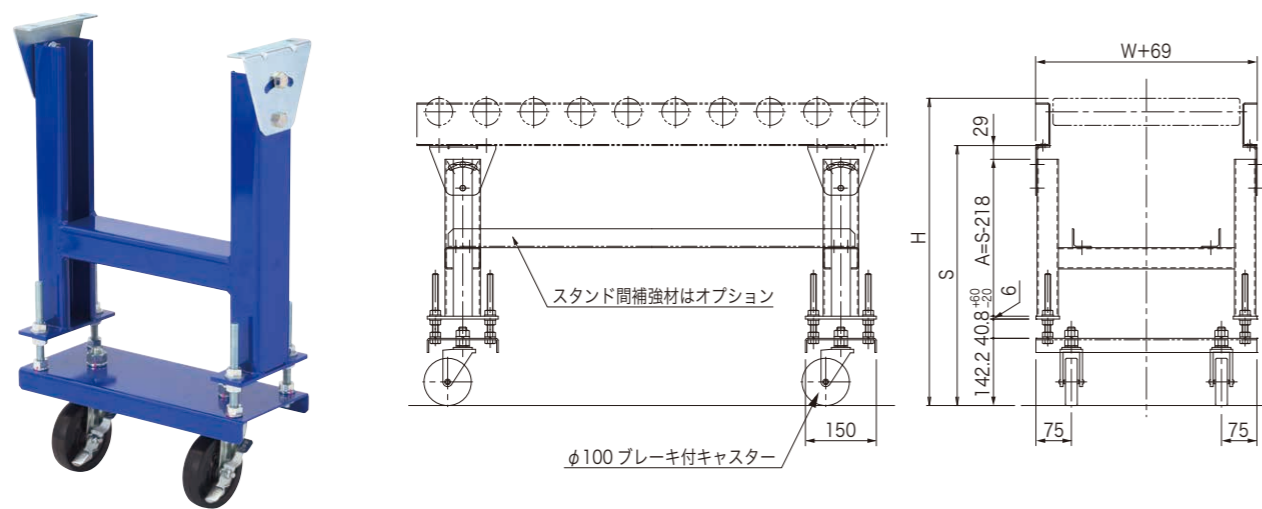

スタンド

■型式・寸法表記例

ICC	500S	×	300W
機種名	※S寸法	幅	
型式	寸法表記(単位:mm)		

※受注製作品です。S寸法を指示願います。
単位:mm

ICC型キャスター付スタンド(軽・中荷重用)

〈ICC型〉

IBC型キャスター付スタンド(中荷重用)

〈IBC型〉

スタンド

■型式・寸法表記例

ICU	500S	×	300W
機種名	※S寸法	幅	
型式	寸法表記(単位:mm)		

※受注製作品です。S寸法を指示願います。
単位:mm

ICU型スタンド(オールステンレス製)

型式	スタンド高さ(S)
	最低~最高(mm)
ICU-400S	350~430
ICU-450S	400~480
ICU-500S	450~530
ICU-550S	500~580

型式	スタンド高さ(S)
	最低~最高(mm)
ICU-600S	550~630
ICU-650S	600~680
ICU-700S	650~730
ICU-750S	700~780

型式	スタンド高さ(S)
	最低~最高(mm)
ICU-800S	750~830
ICU-850S	800~880
ICU-900S	850~930
ICU-950S	900~980
ICU-1000S	950~1030