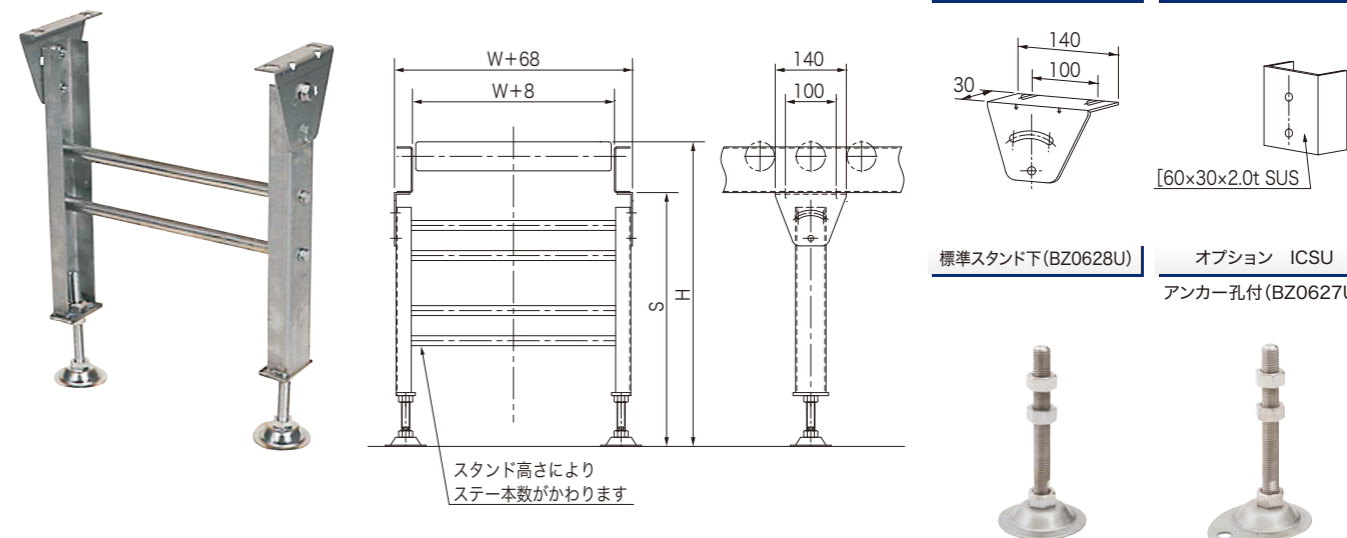

スタンド

■型式・寸法表記例

ICC	500S	×	300W
機種名	※S寸法	幅	
型式	寸法表記(単位:mm)		

※受注製作品です。S寸法を指示願います。
単位:mm

ICC型キャスター付スタンド(軽・中荷重用)

〈ICC型〉

IBC型キャスター付スタンド(中荷重用)

〈IBC型〉

スタンド

■型式・寸法表記例

ICU	500S	×	300W
機種名	※S寸法	幅	
型式	寸法表記(単位:mm)		

※受注製作品です。S寸法を指示願います。
単位:mm

ICU型スタンド(オールステンレス製)

型式	スタンド高さ(S)
	最低~最高(mm)
ICU-400S	350~430
ICU-450S	400~480
ICU-500S	450~530
ICU-550S	500~580

型式	スタンド高さ(S)
	最低~最高(mm)
ICU-600S	550~630
ICU-650S	600~680
ICU-700S	650~730
ICU-750S	700~780

型式	スタンド高さ(S)
	最低~最高(mm)
ICU-800S	750~830
ICU-850S	800~880
ICU-900S	850~930
ICU-950S	900~980
ICU-1000S	950~1030