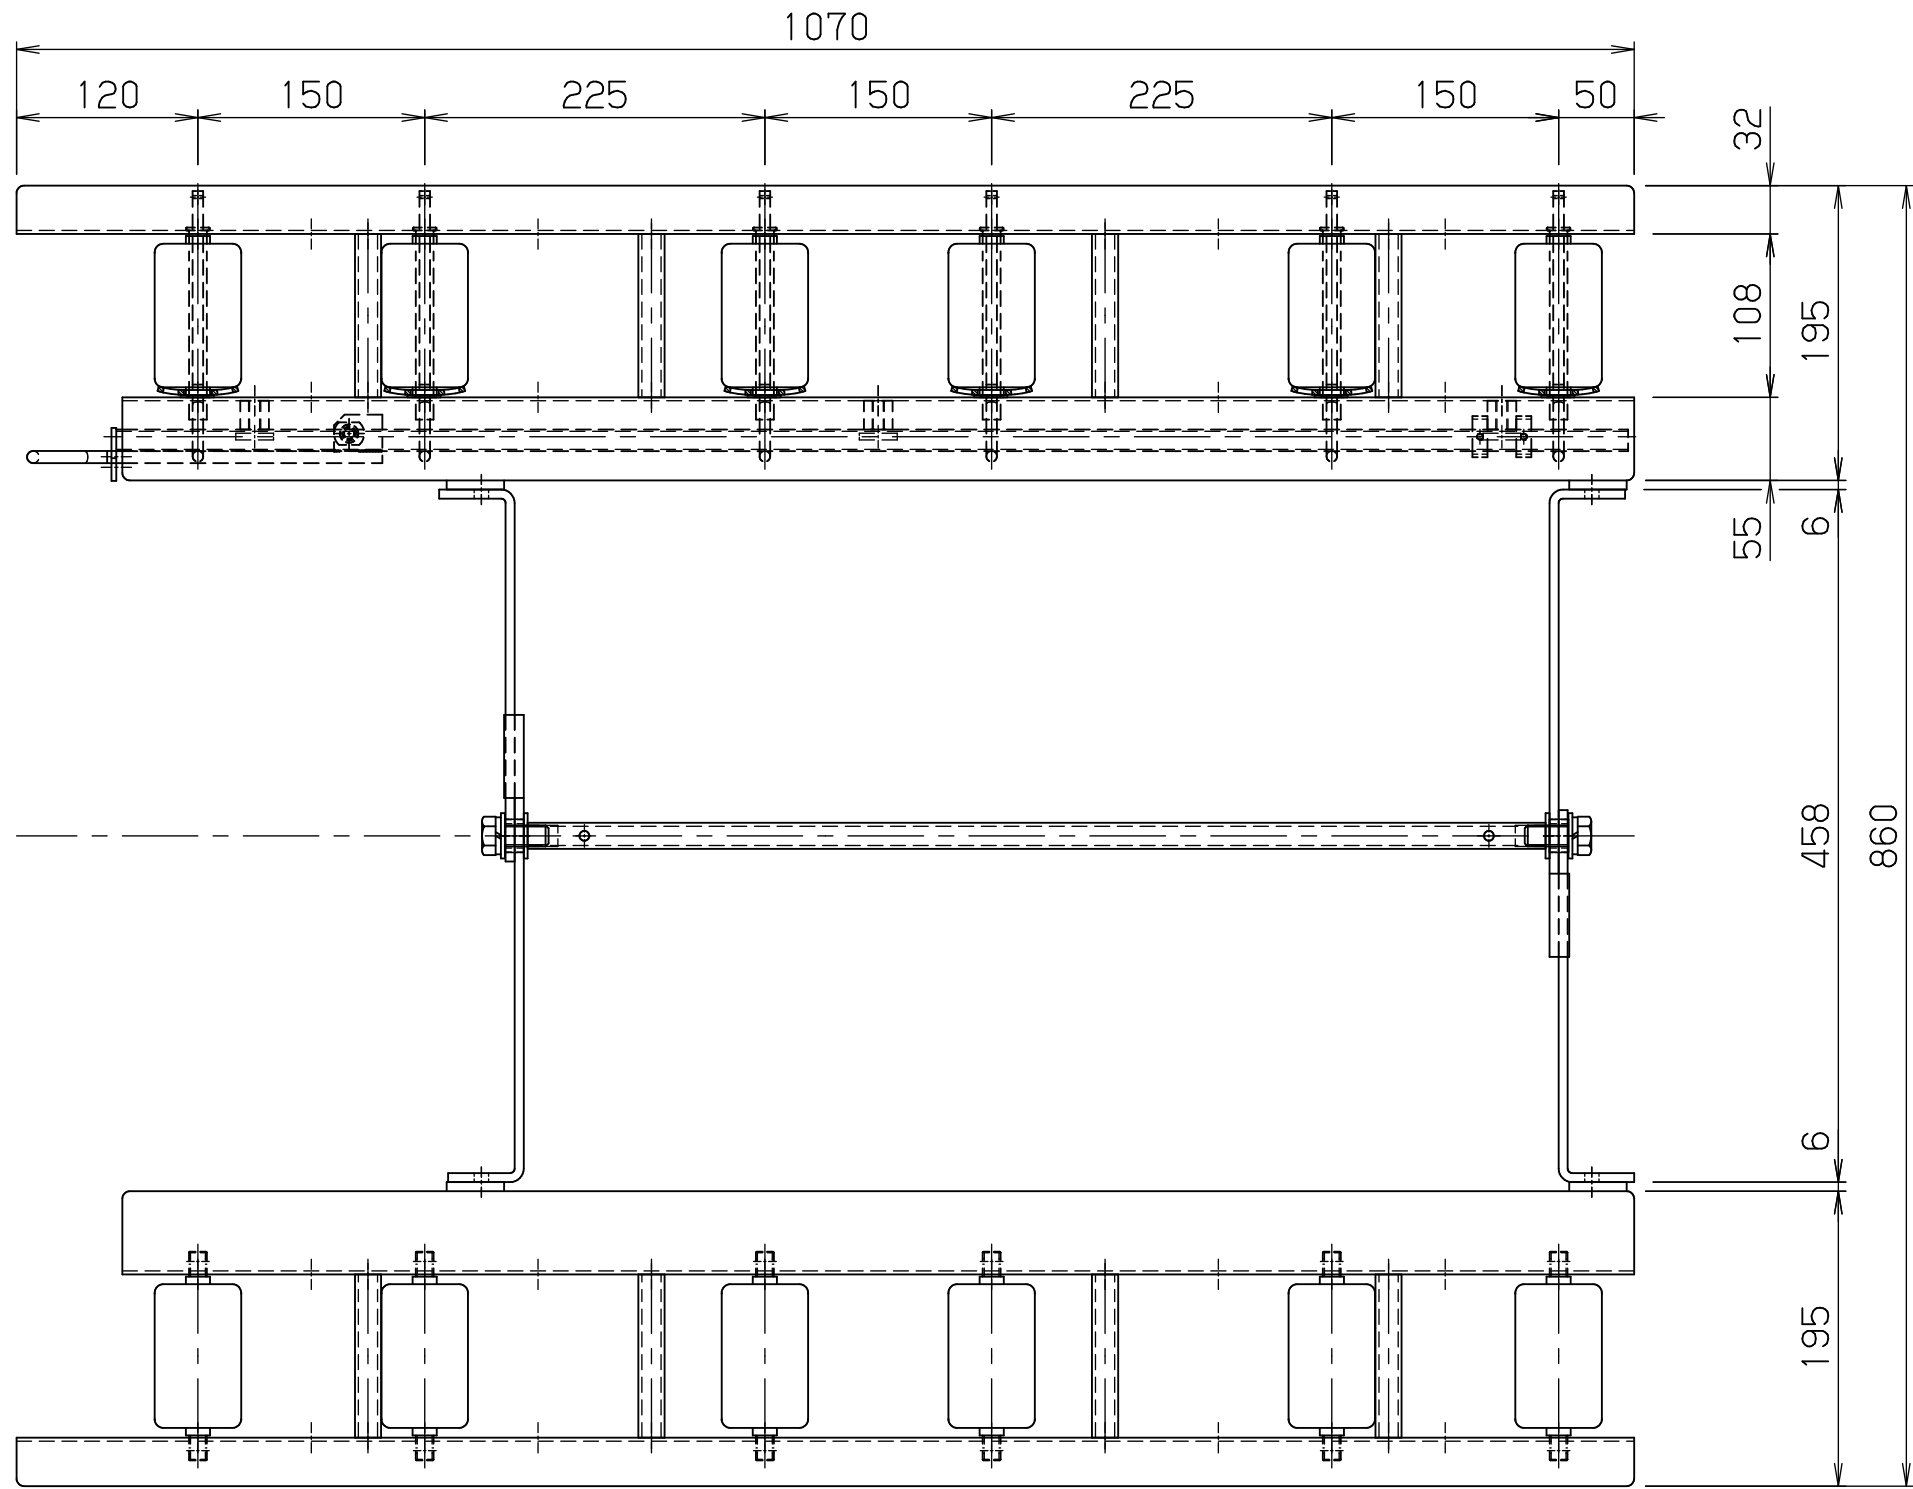

pr1000

FBh-0

標準図番 GR567-01 A

シリーズ名	スペシャルグラビティ
名称	PR型1000 パレトラ全体図

	セントラルコンベヤ株式会社	尺度 1/5
	CENTRAL CONVEYOR CO., LTD.	

ps1000

FBh-0

標準
図番 GR567-70 

シリーズ名	スペシャルク ラビ ティ
名称	PS型1000 パレトラ全体図
 セントラルコンベヤ株式会社 尺度 1/5 CENTRAL CONVEYOR CO., LTD.	