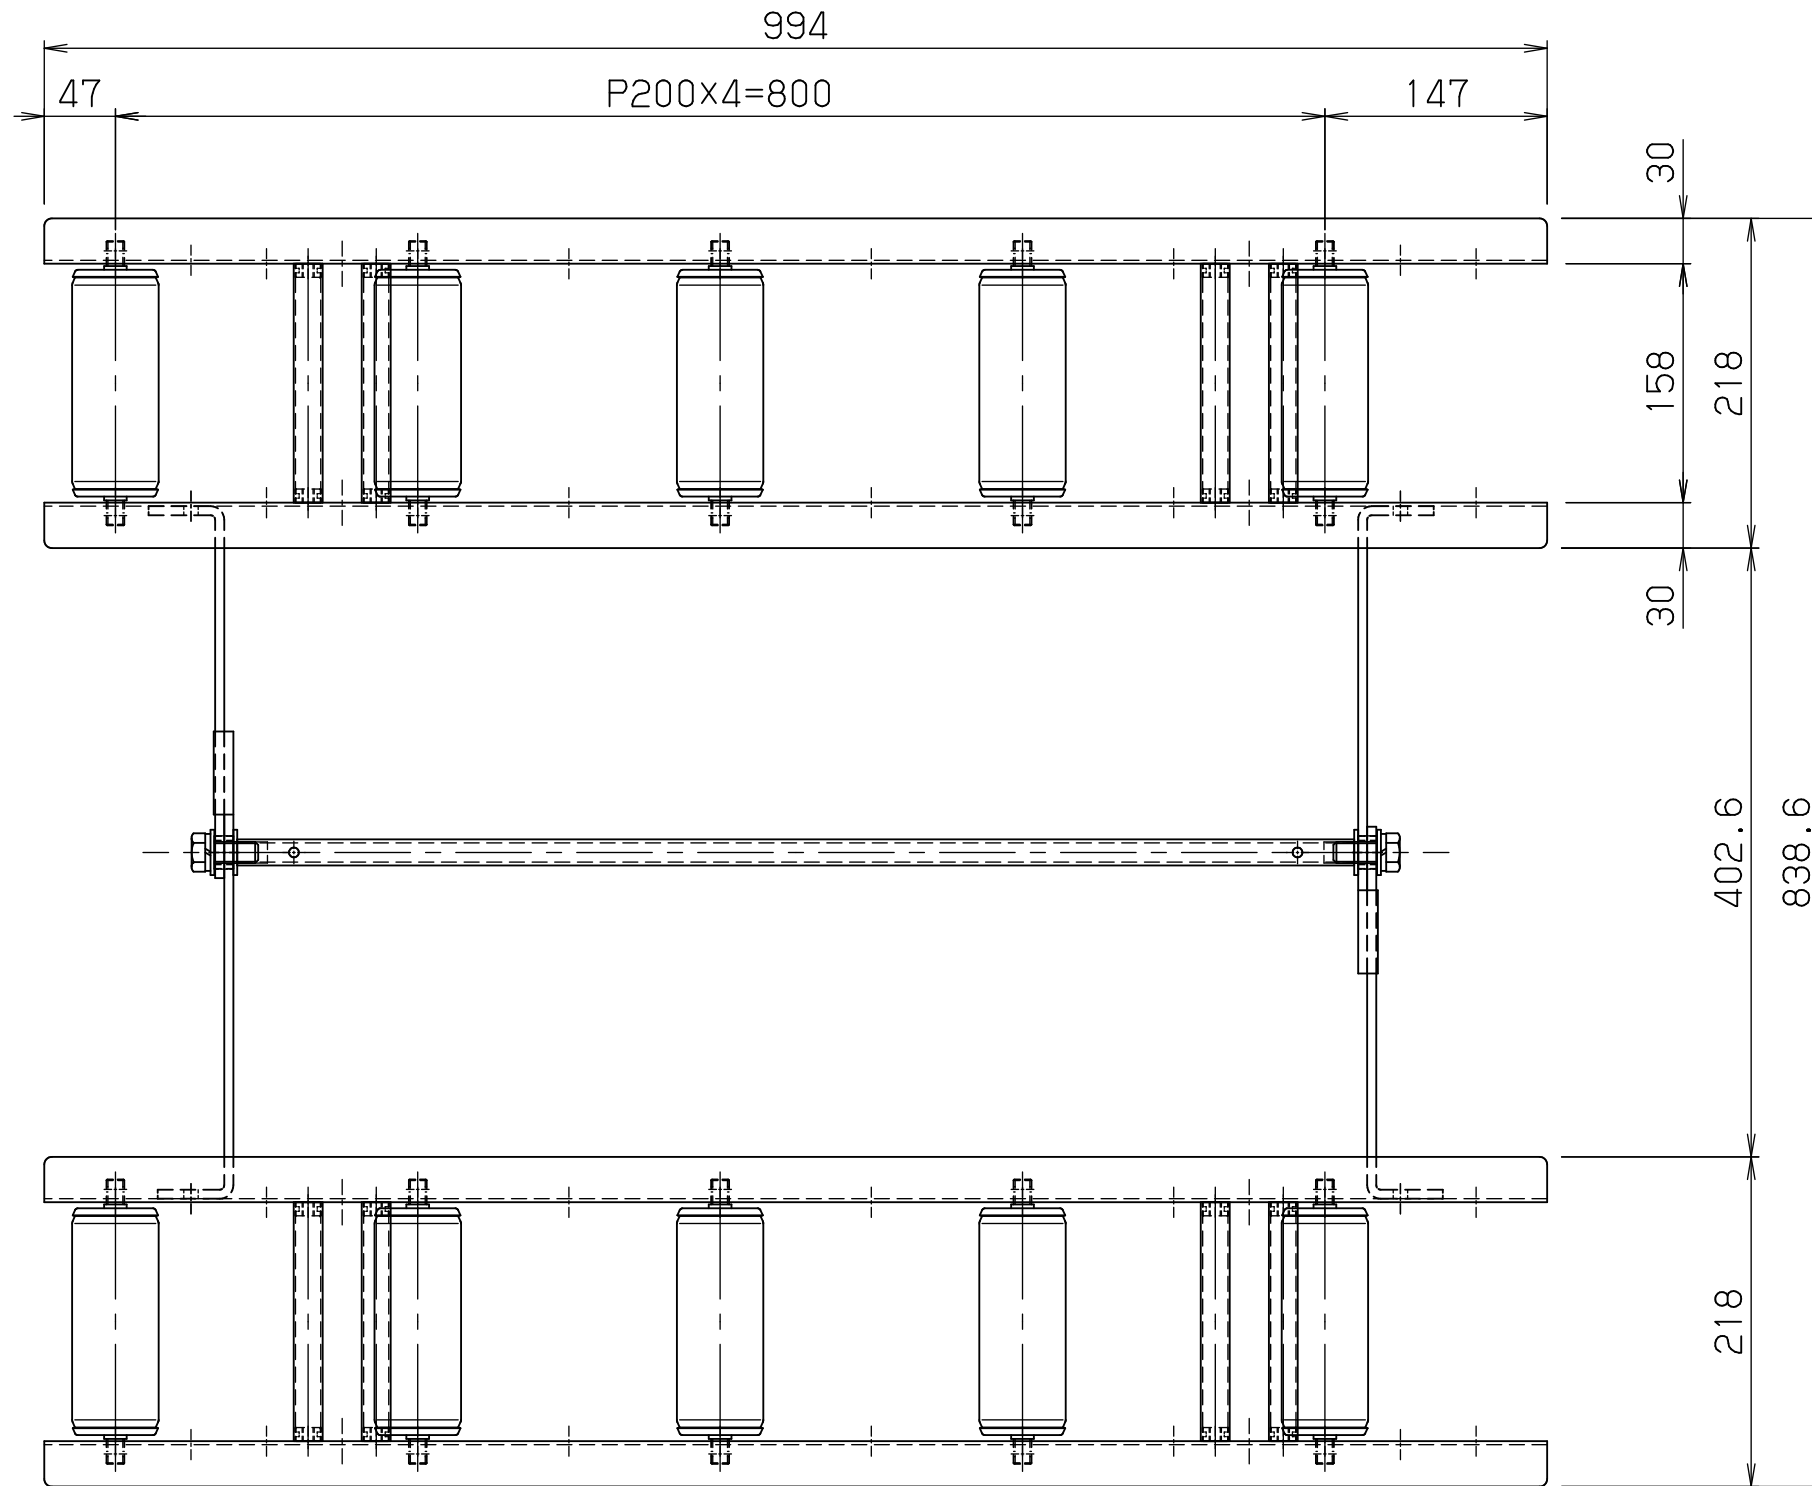

pr1000

FBh-0

標準図番 GR567-01 A

シリーズ名	スペシャルグラビティ
名称	PR型1000 パレトラ全体図

	セントラルコンベヤ株式会社	尺度 1/5
	CENTRAL CONVEYOR CO., LTD.	

ps1000

FBh-0

標準
図番 GR567-70 

シリーズ名	スペシャルク ラビ ティ
名称	PS型1000 パレトラ全体図
 セントラルコンベヤ株式会社 尺度 1/5 CENTRAL CONVEYOR CO., LTD.	