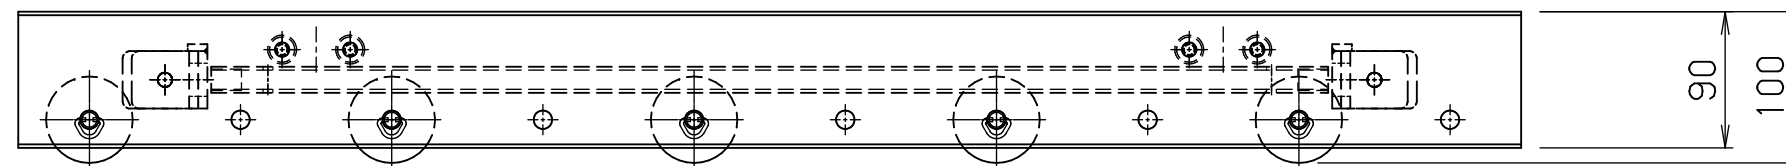

pr1000

FBh-0

標準図番 GR567-01 A

シリーズ名	スペシャルグラビティ
名称	PR型1000 パレトラ全体図

	セントラルコンベヤ株式会社	尺度 1/5
	CENTRAL CONVEYOR CO., LTD.	

ps1000

FBh-0

標準
図番 GR567-70 