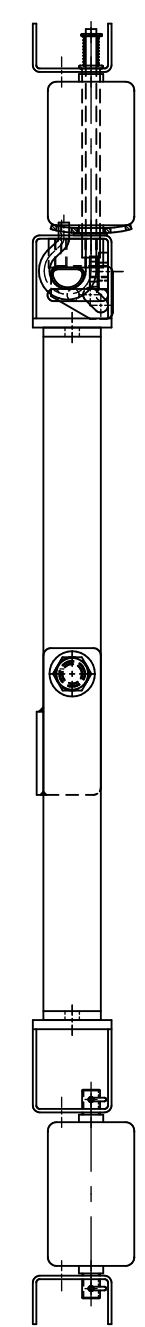

pr1000

FBh-0

標準図番 GR567-01 A

シリーズ名	スペシャルグラビティ
名称	PR型1000 パレトラ全体図

	セントラルコンベヤ株式会社	尺度 1/5
	CENTRAL CONVEYOR CO., LTD.	

ps1000

FBh-0

標準
図番 GR567-70 

シリーズ名	スペシャルク ラビ ティ
名称	PS型1000 パレトラ全体図
 セントラルコンベヤ株式会社 尺度 1/5 CENTRAL CONVEYOR CO., LTD.	