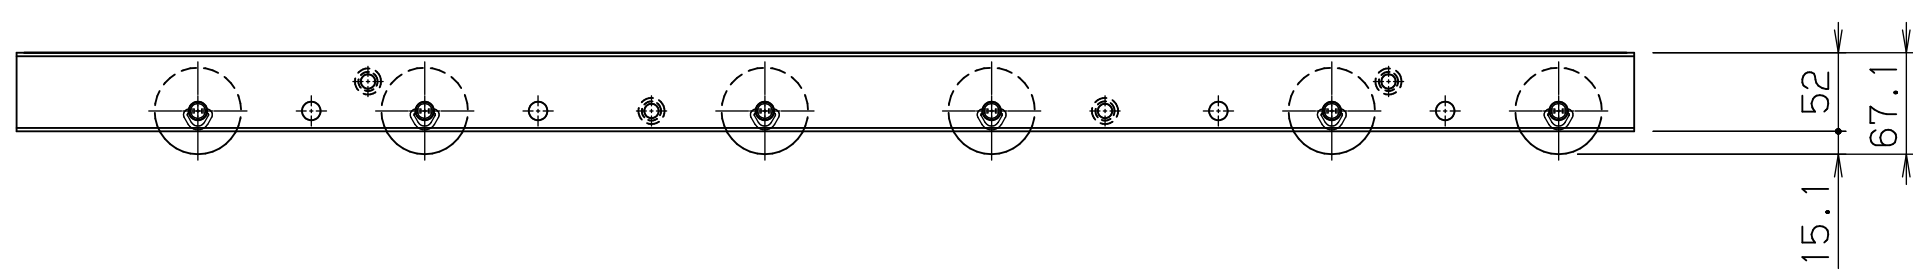

pr1000

FBh-0

標準図番 GR567-01 A

シリーズ名	スペシャルグラビティ
名称	PR型1000 パレトラ全体図

	セントラルコンベヤ株式会社	尺度 1/5
	CENTRAL CONVEYOR CO., LTD.	

ps1000

FBh-0

標準
図番 GR567-70 

シリーズ名	スペシャルク ラビ ティ
名称	PS型1000 パレトラ全体図
 セントラルコンベヤ株式会社 尺度 1/5 CENTRAL CONVEYOR CO., LTD.	