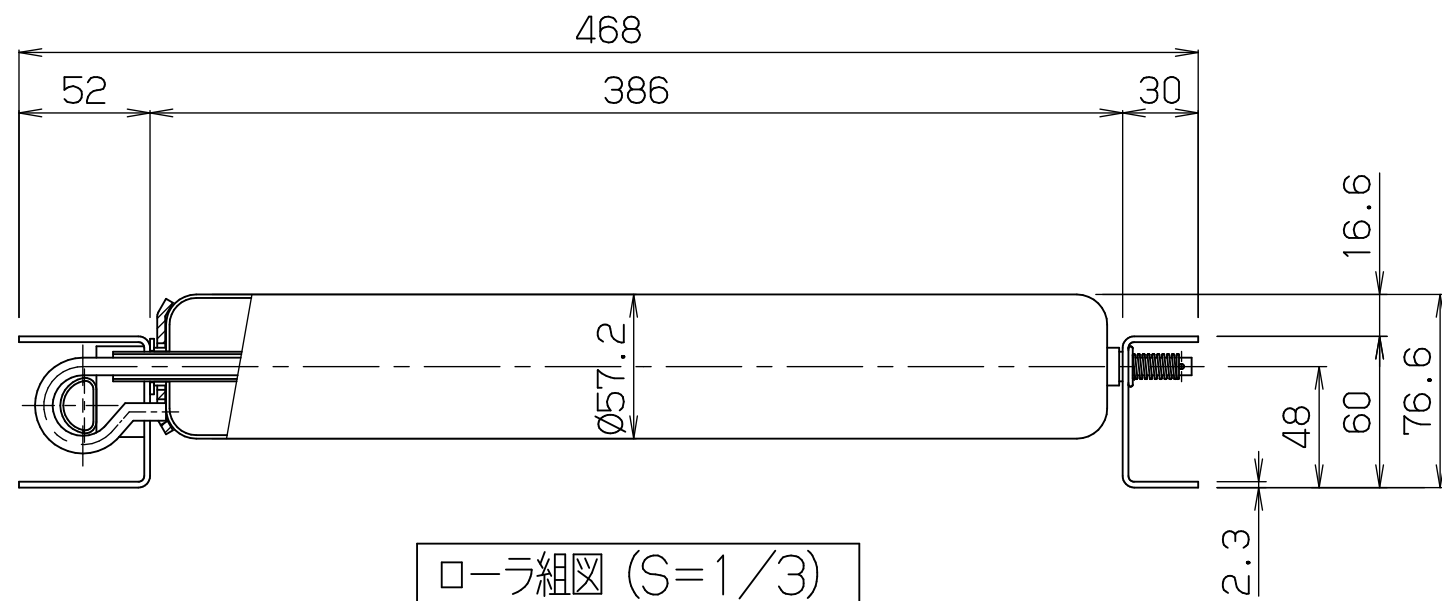

ハンドル付ローラ組図 (S=1/3)

標準図番 GR566-03  $\triangle$ A

シリーズ名 スペシャルグラビティ

名称 STCH1500 ロックフリーコンベヤ全体図

ジョイント部詳細 (S=1:3)

ローラ組図 (S=1/3)

標準 図番 GR566-06  $\triangle B$

シリーズ名	スペシャルク ラビ ティ
名称	STCJ-1500 ロックフリーコンベヤ-全体図

	セントラルコンベヤ株式会社 尺度 1/10
	CENTRAL CONVEYOR CO., LTD.