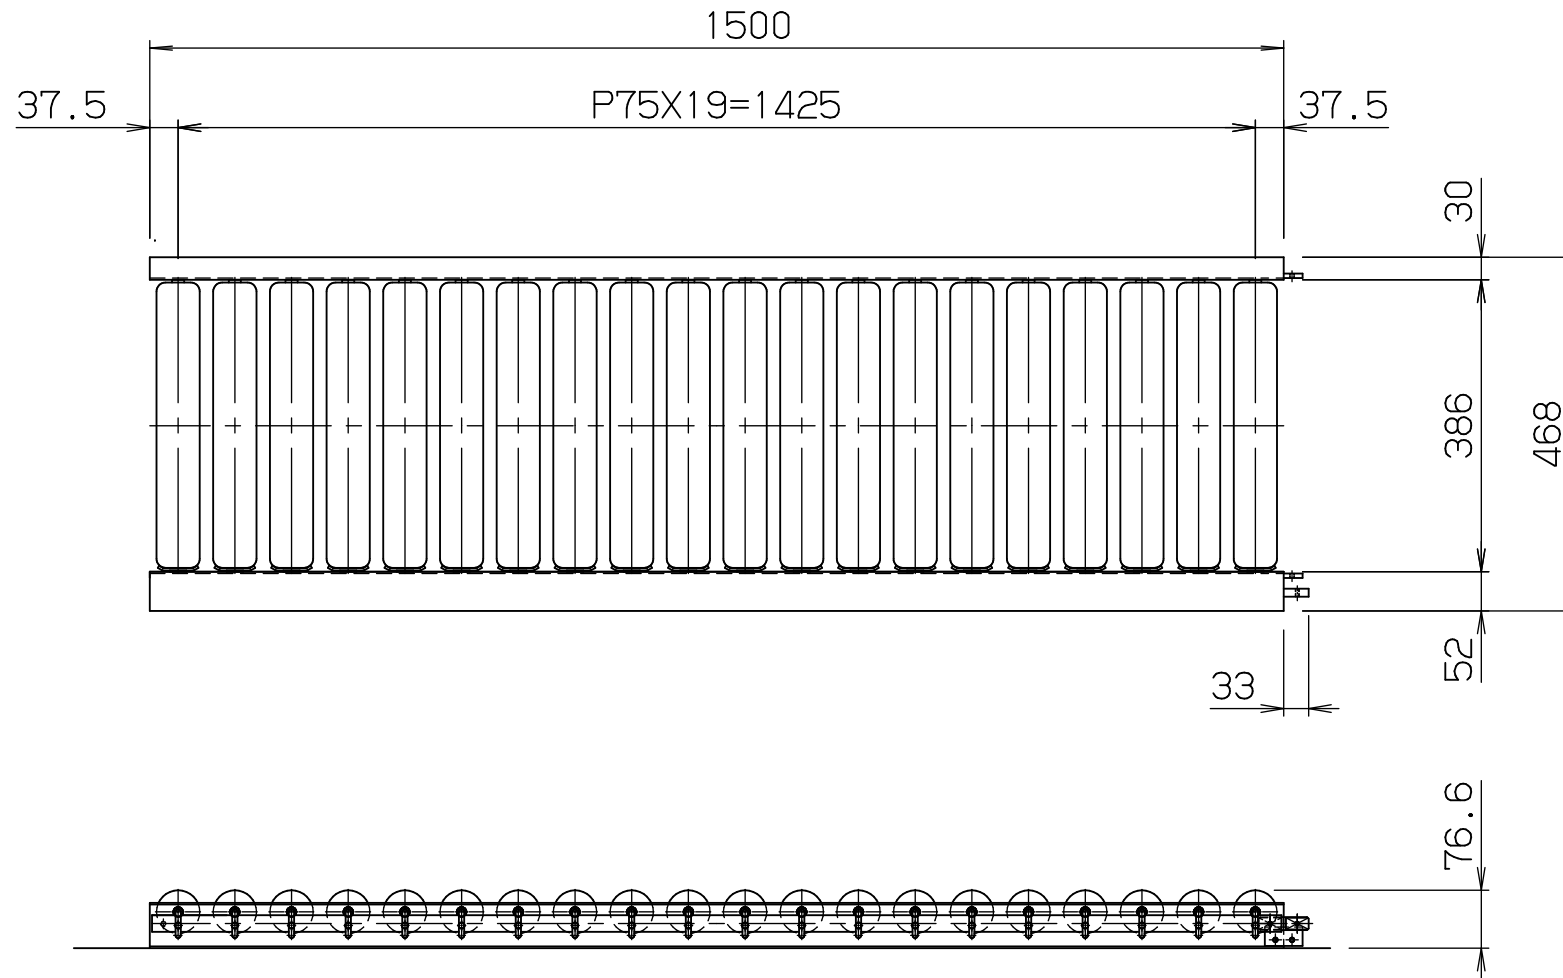

ハンドル付ローラ組図 (S=1/3)

標準図番 GR566-03  $\triangle$ A

シリーズ名 スペシャルグラビティ

名称 STCH1500 ロックフリーコンベヤ全体図

ジョイント部詳細 (S=1:3)

ローラ組図 (S=1/3)

標準 図番 GR566-06  $\triangle B$

シリーズ名	スペシャルク ラビ ティ
名称	STCJ-1500 ロックフリーコンベヤ-全体図

	セントラルコンベヤ株式会社 尺度 1/10
	CENTRAL CONVEYOR CO., LTD.