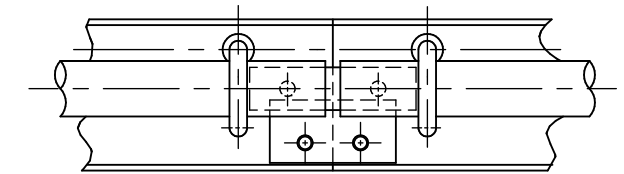

ハンドル付ローラ組図 (S=1/3)

標準図番 GR566-03  $\triangle$ A

シリーズ名 スペシャルグラビティ

名称 STCH1500 ロックフリーコンベヤ全体図

ジョイント部詳細 (S=1:3)

ローラ組図 (S=1/3)

標準 図番 GR566-06  $\triangle B$

シリーズ名	スペシャルク ラビ ティ
名称	STCJ-1500 ロックフリーコンベヤ-全体図