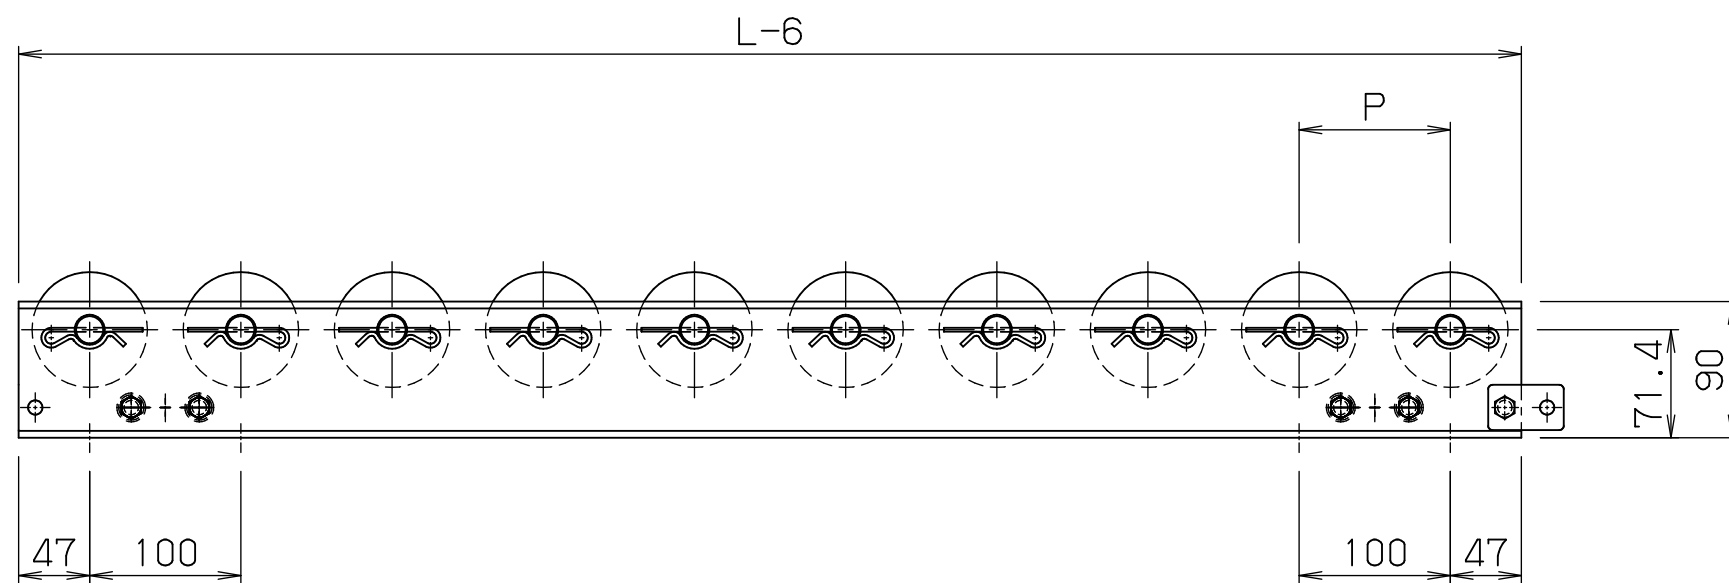

*本図は500WX100PX1000Lにて作成

*機長2000L・3000Lのみフレームセンターに
スタンド孔があります

標準
図番 GR530-13

シリーズ名	スチールローラコンベヤ
名称	FR7617 (401W以上) 全体図

	セントラルコンベヤ株式会社	尺度 1/6
	CENTRAL CONVEYOR CO., LTD.	

*本図は200W×100P×1000Lにて作成
PUKステーは400Wまでとする

*機長2000L・3000Lのみフレームセンターに
スタンド孔があります

標準
図番 GR530-13

シリーズ名	スチールローラコンベヤ		
名称	FR7620 (400W以下) 全体図		
	セントラルコンベヤ株式会社		尺度 1/5
	CENTRAL CONVEYOR CO., LTD.		