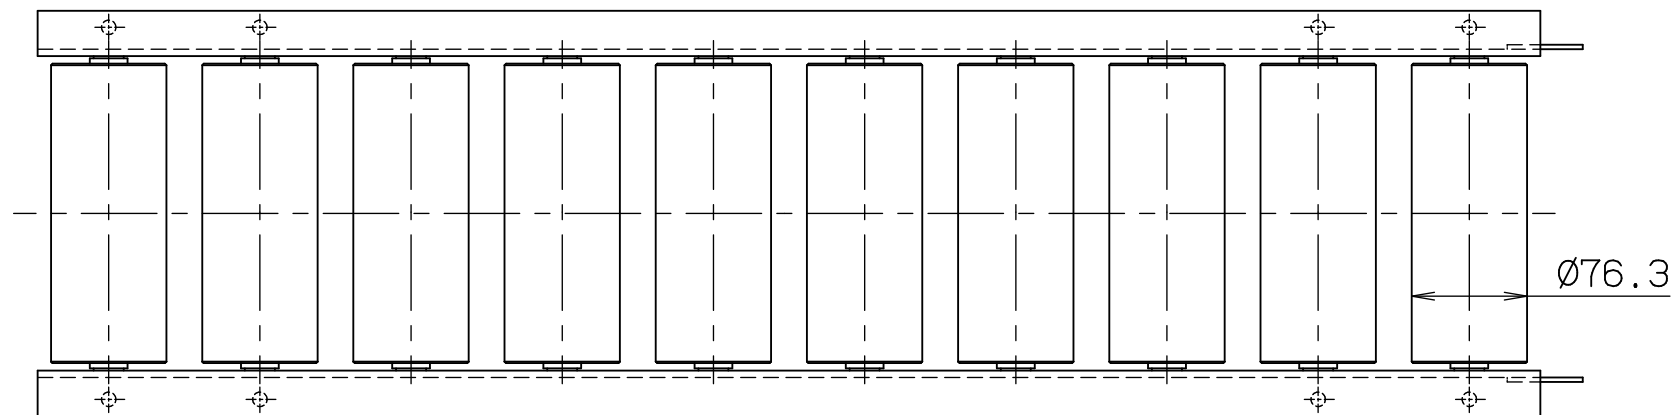

*本図は500WX100PX1000Lにて作成

*機長2000L・3000Lのみフレームセンターに
スタンド孔があります

標準
図番 GR530-13

シリーズ名	スチールローラコンベヤ
名称	FR7617 (401W以上) 全体図

	セントラルコンベヤ株式会社	尺度 1/6
	CENTRAL CONVEYOR CO., LTD.	

*本図は200W×100P×1000Lにて作成
PUKステーは400Wまでとする

*機長2000L・3000Lのみフレームセンターに
スタンド孔があります

標準
図番 GR530-13

シリーズ名	スチールローラコンベヤ		
名称	FR7620 (400W以下) 全体図		
	セントラルコンベヤ株式会社		尺度 1/5
	CENTRAL CONVEYOR CO., LTD.		