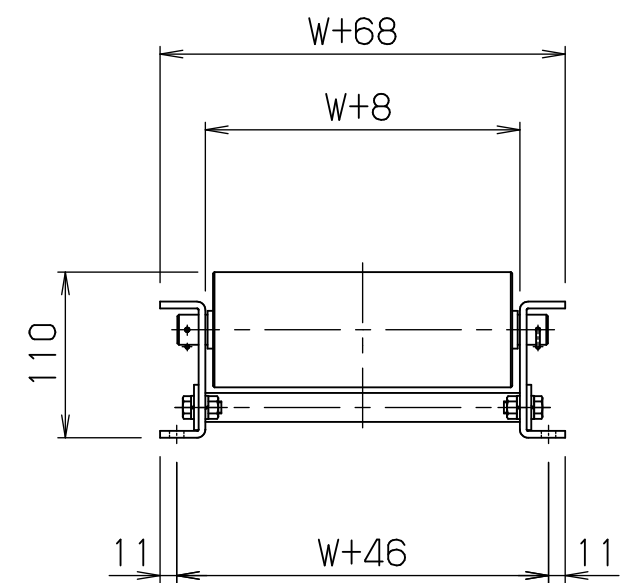

*本図は500WX100PX1000Lにて作成

*機長2000L・3000Lのみフレームセンターに
スタンド孔があります

標準
図番 GR530-13

シリーズ名	スチールローラコンベヤ
名称	FR7617 (401W以上) 全体図

	セントラルコンベヤ株式会社	尺度 1/6
	CENTRAL CONVEYOR CO., LTD.	

*本図は200W×100P×1000Lにて作成
PUKステーは400Wまでとする

*機長2000L・3000Lのみフレームセンターに
スタンド孔があります

標準
図番 GR530-13

シリーズ名	スチールローラコンベヤ		
名称	FR7620 (400W以下) 全体図		
	セントラルコンベヤ株式会社		尺度 1/5
	CENTRAL CONVEYOR CO., LTD.		