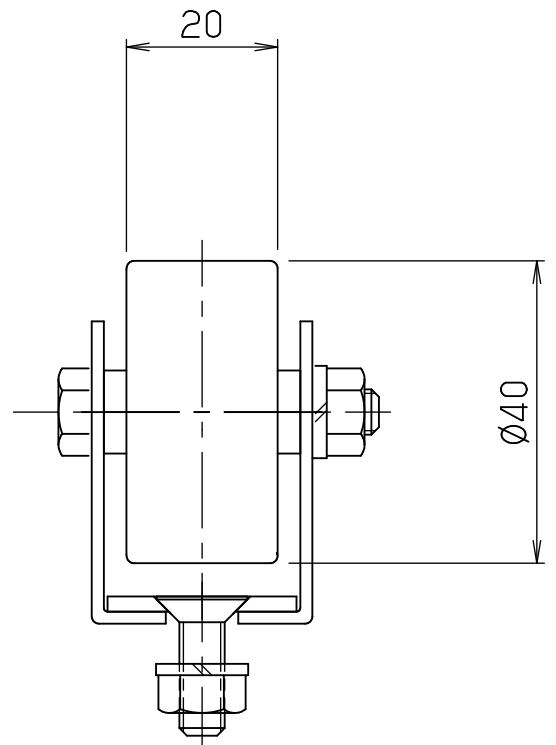

cpt4020f

FBh-1

標準
図番

| | |
|-------|--------------|
| シリーズ名 | ホイールコンベヤ |
| 名称 | CPT4020F 全体図 |

セントラルコンベヤ株式会社
CENTRAL CONVEYOR CO., LTD.

尺度 1/1