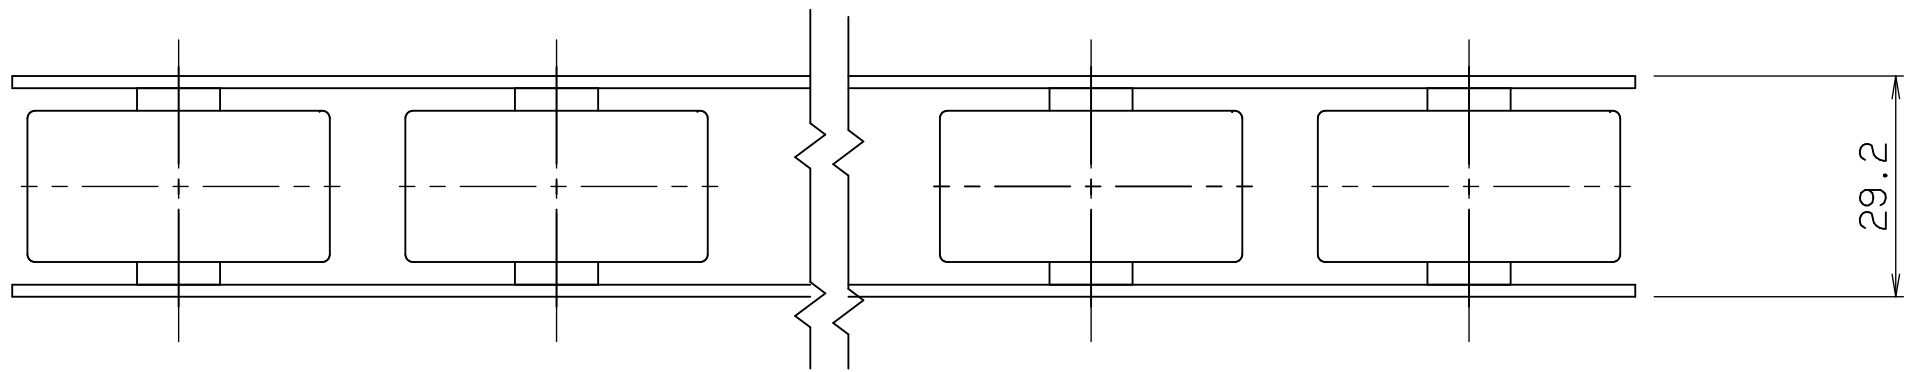

cpt4020f

FBh-1

標準
図番

| | |
|-------|--------------|
| シリーズ名 | ホイールコンベヤ |
| 名称 | CPT4020F 全体図 |

セントラルコンベヤ株式会社
CENTRAL CONVEYOR CO., LTD.

尺度 1/1