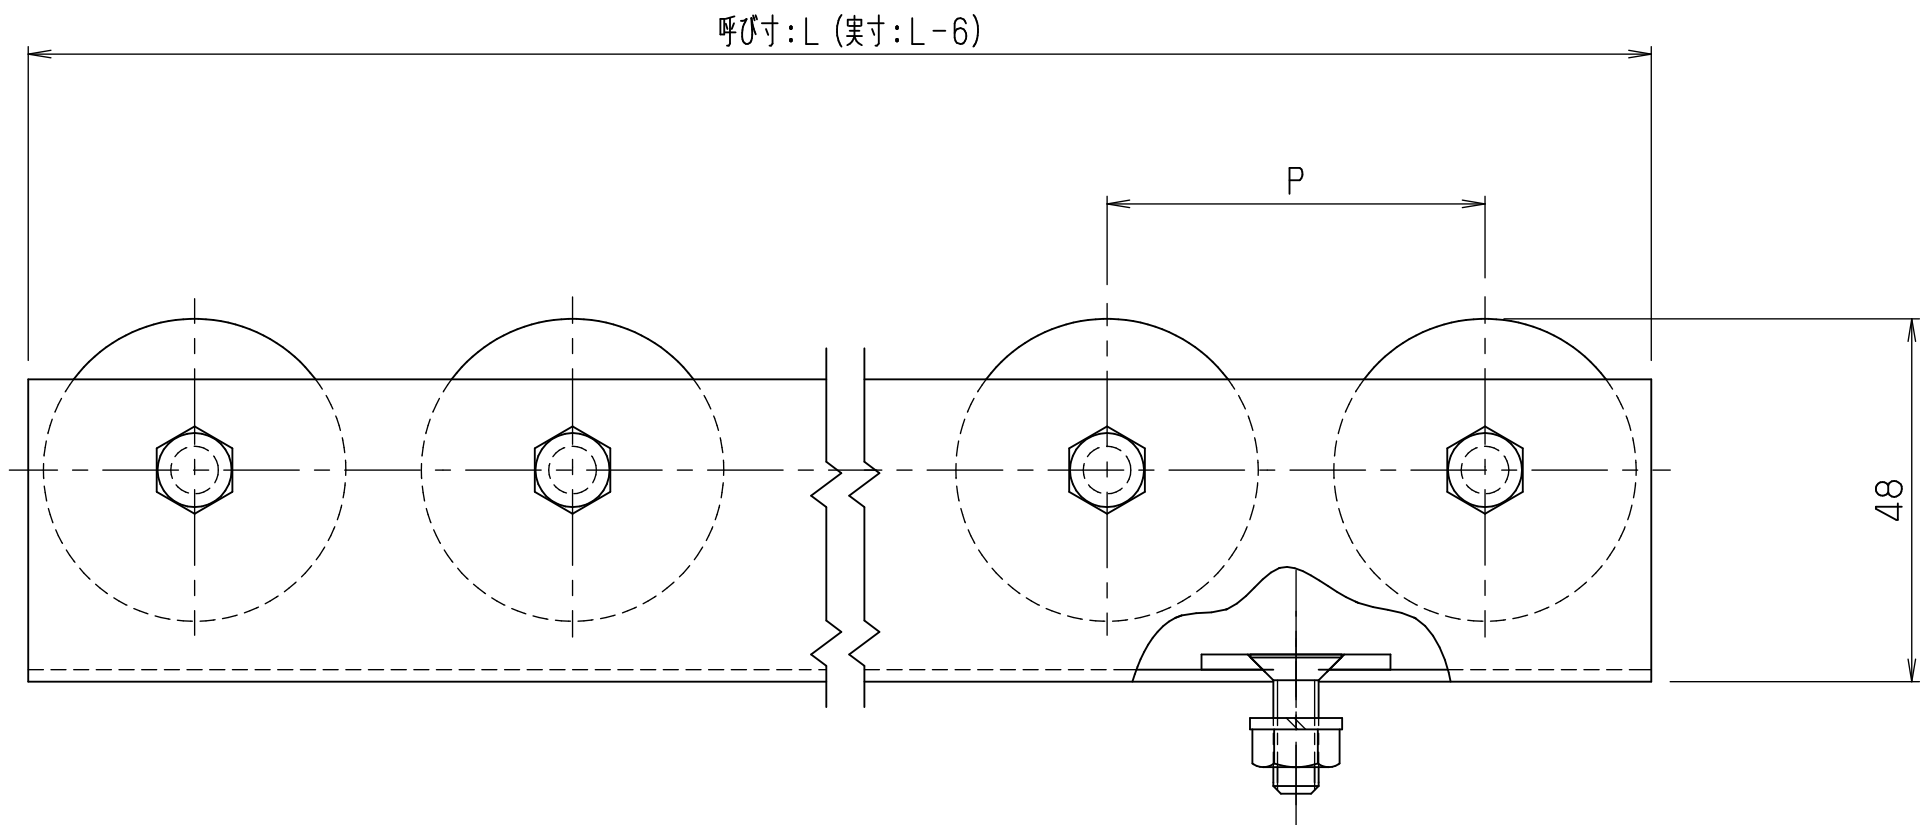

cpt4020f

FBh-1

標準
図番

| | |
|-------|--------------|
| シリーズ名 | ホイールコンベヤ |
| 名称 | CPT4020F 全体図 |

セントラルコンベヤ株式会社
CENTRAL CONVEYOR CO., LTD.

尺度 1/1