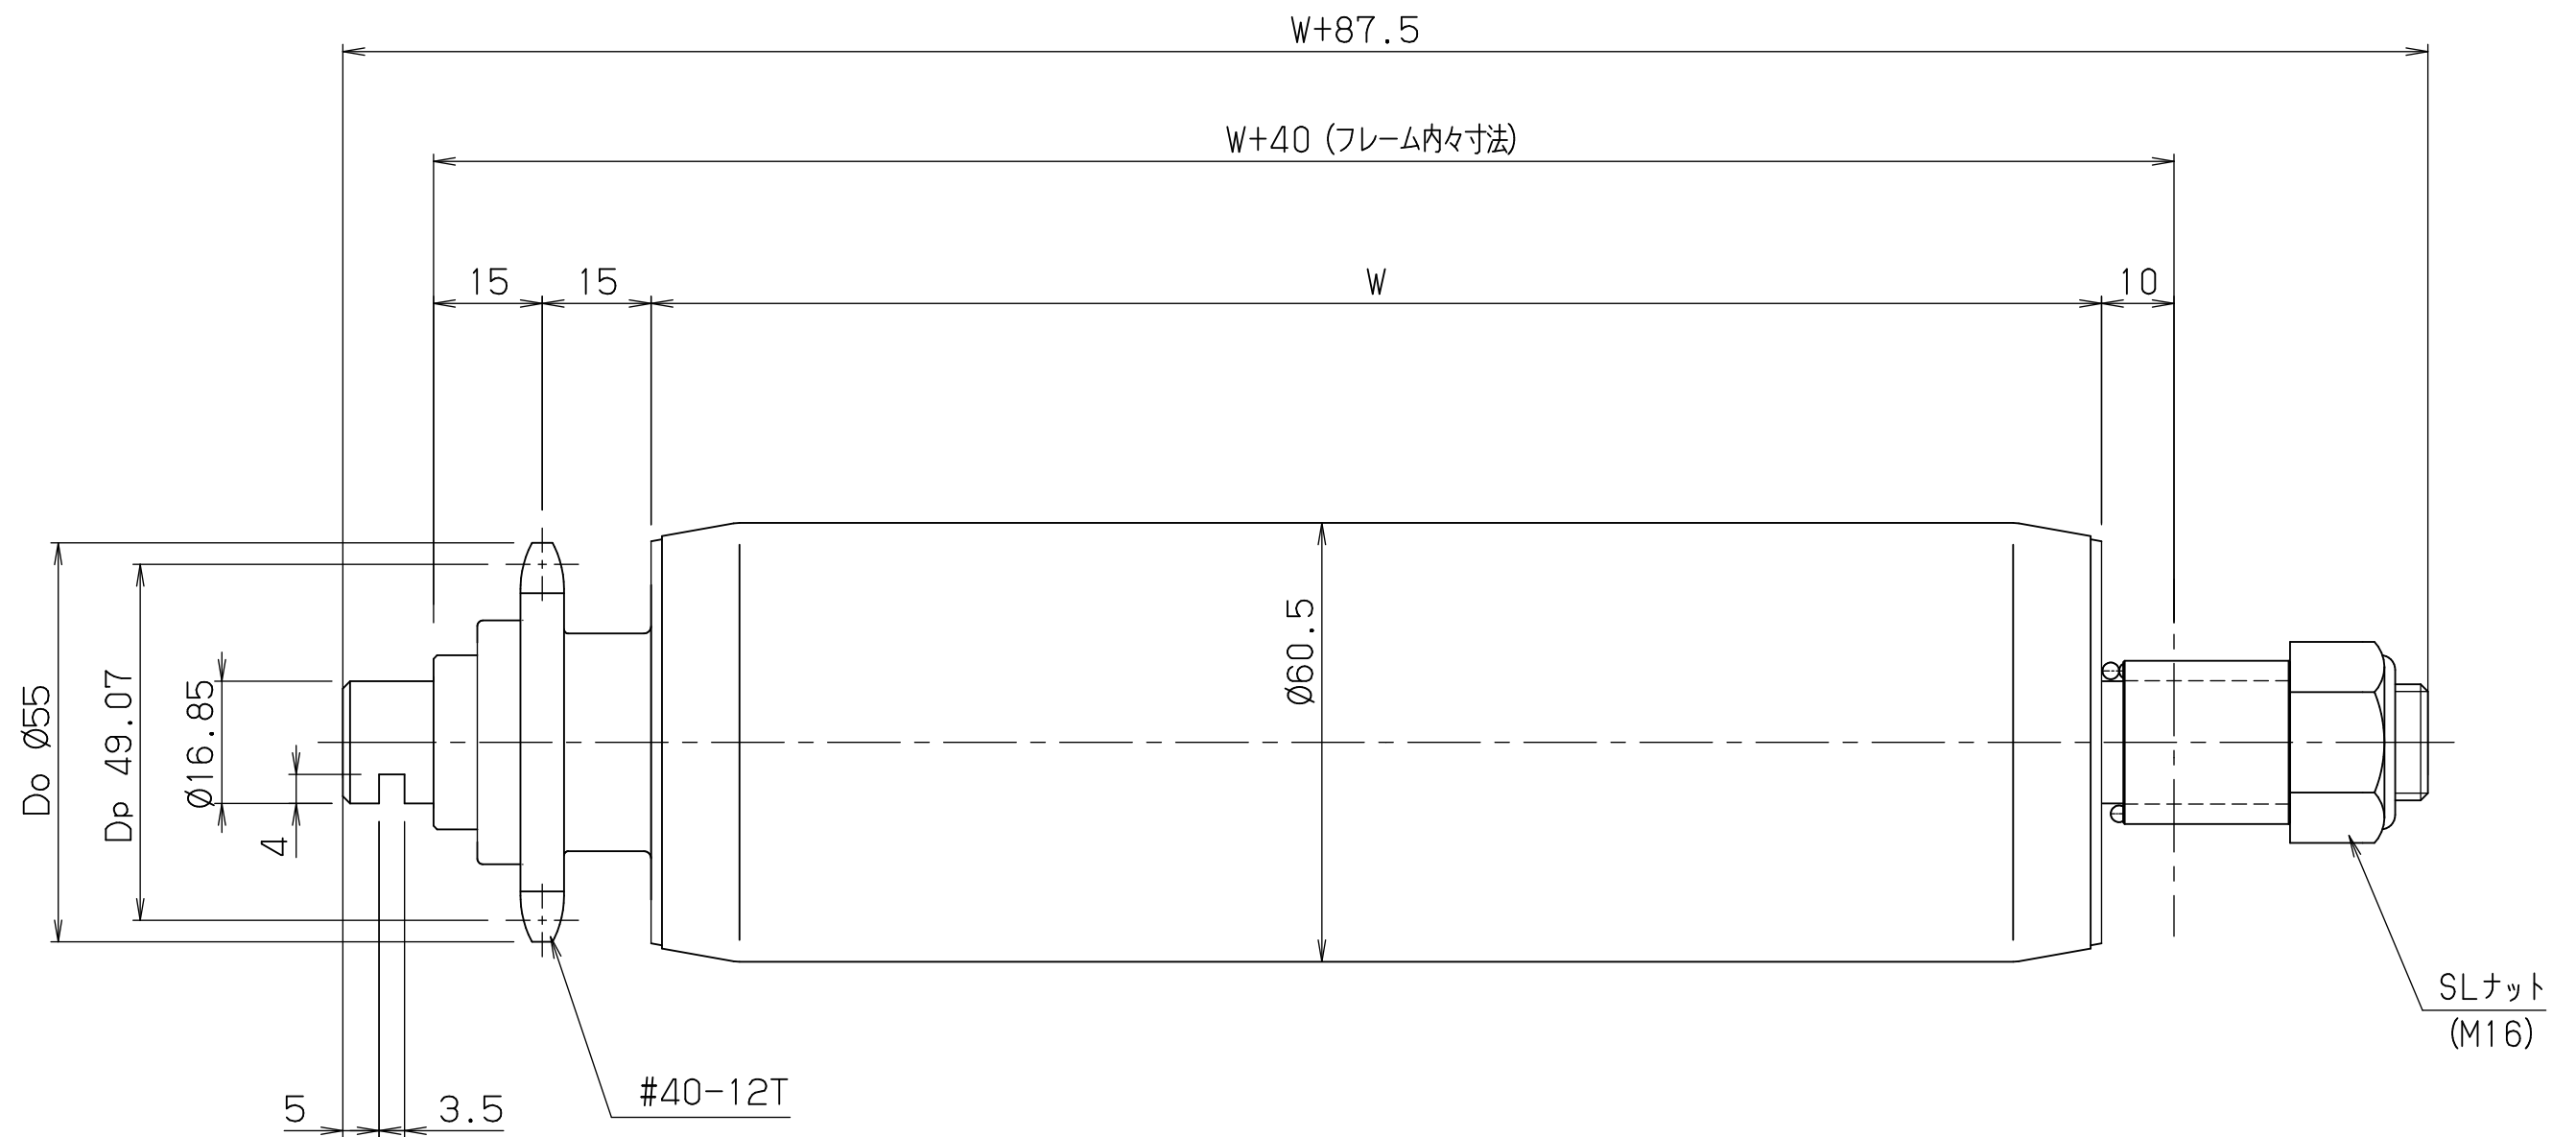

rsa60412

FBh-0

標準  
図番 SA5251-00  $\triangle$ 

シリーズ名 チェーン駆動アキュムローラ

名称 SA60412 ローラ

**セントラルコンベヤ株式会社**  
**CENTRAL CONVEYOR CO., LTD.**

尺度 1/1