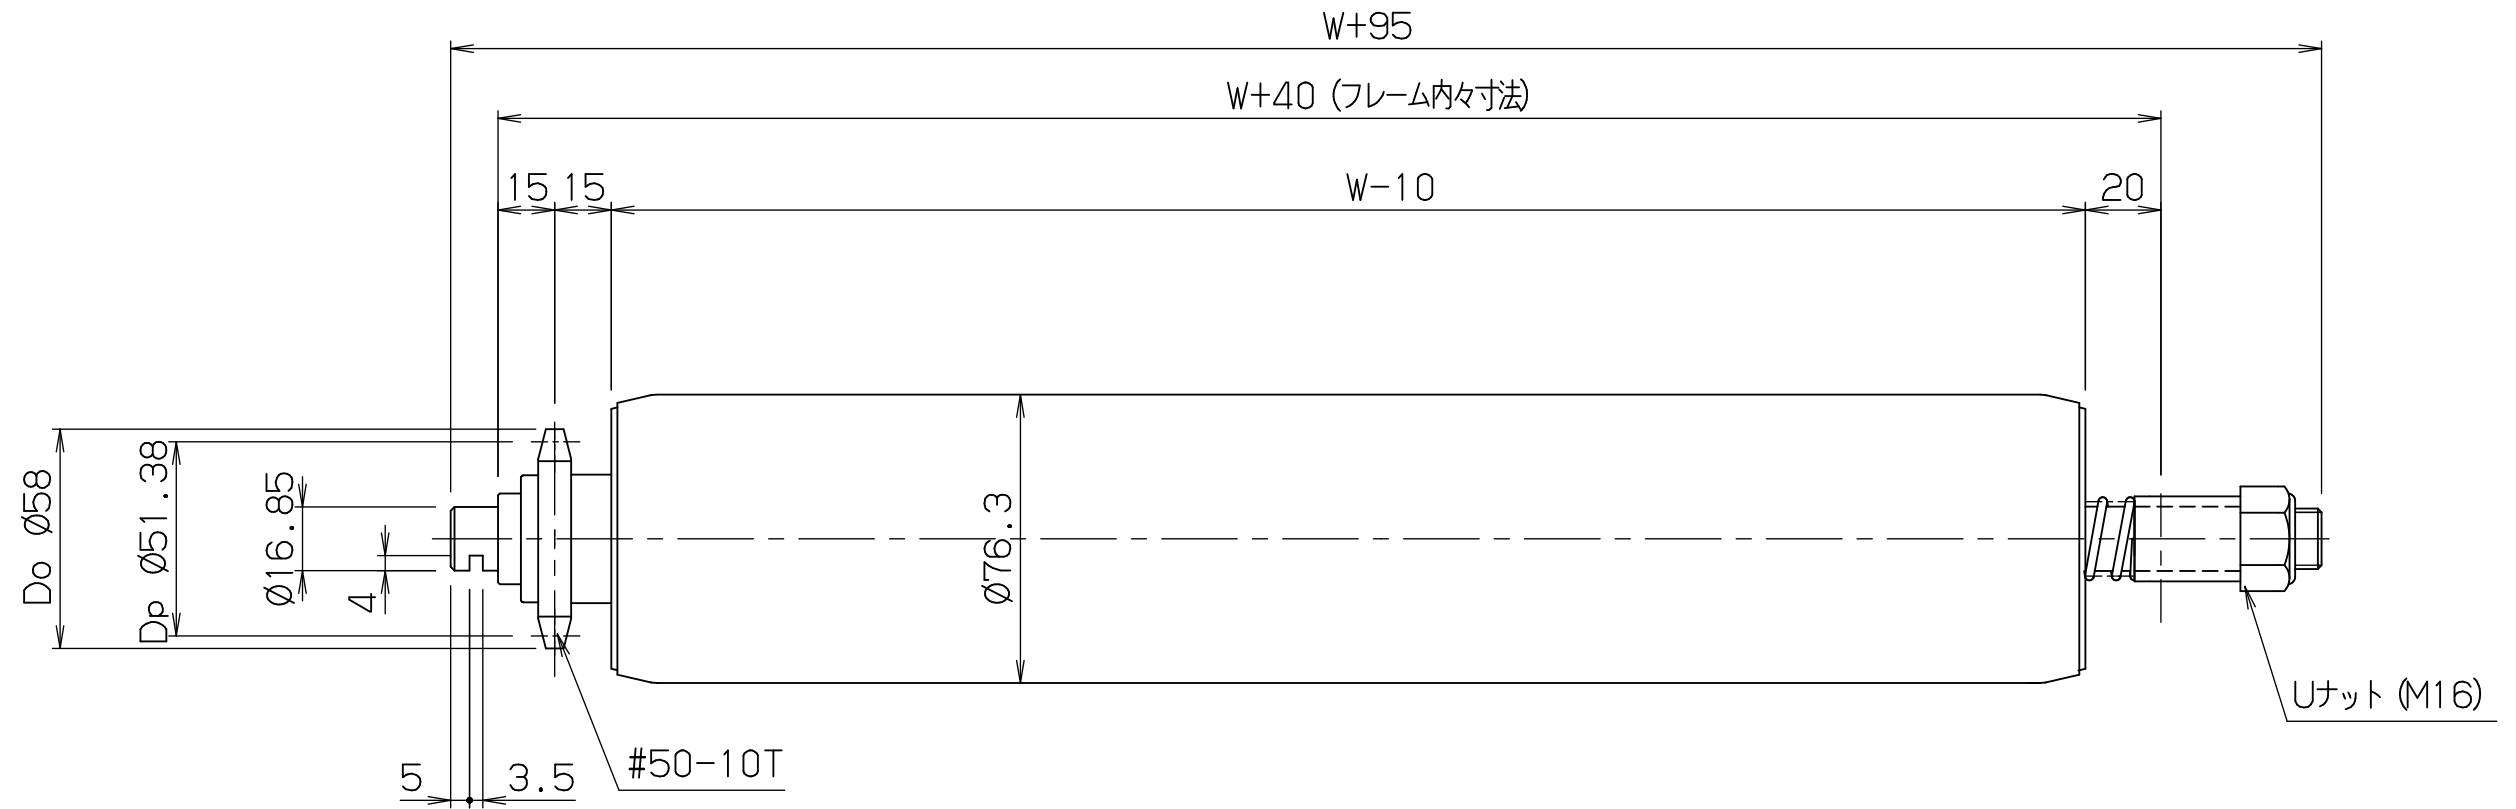

rsa76510

FBh-0

標準  
図番 SA0151-00  $\triangle A$

シリーズ名	チェーン駆動アキュムローラ
名称	SA76510 ローラ
	セントラルコンベヤ株式会社 尺度 1/2
CENTRAL CONVEYOR CO., LTD.	