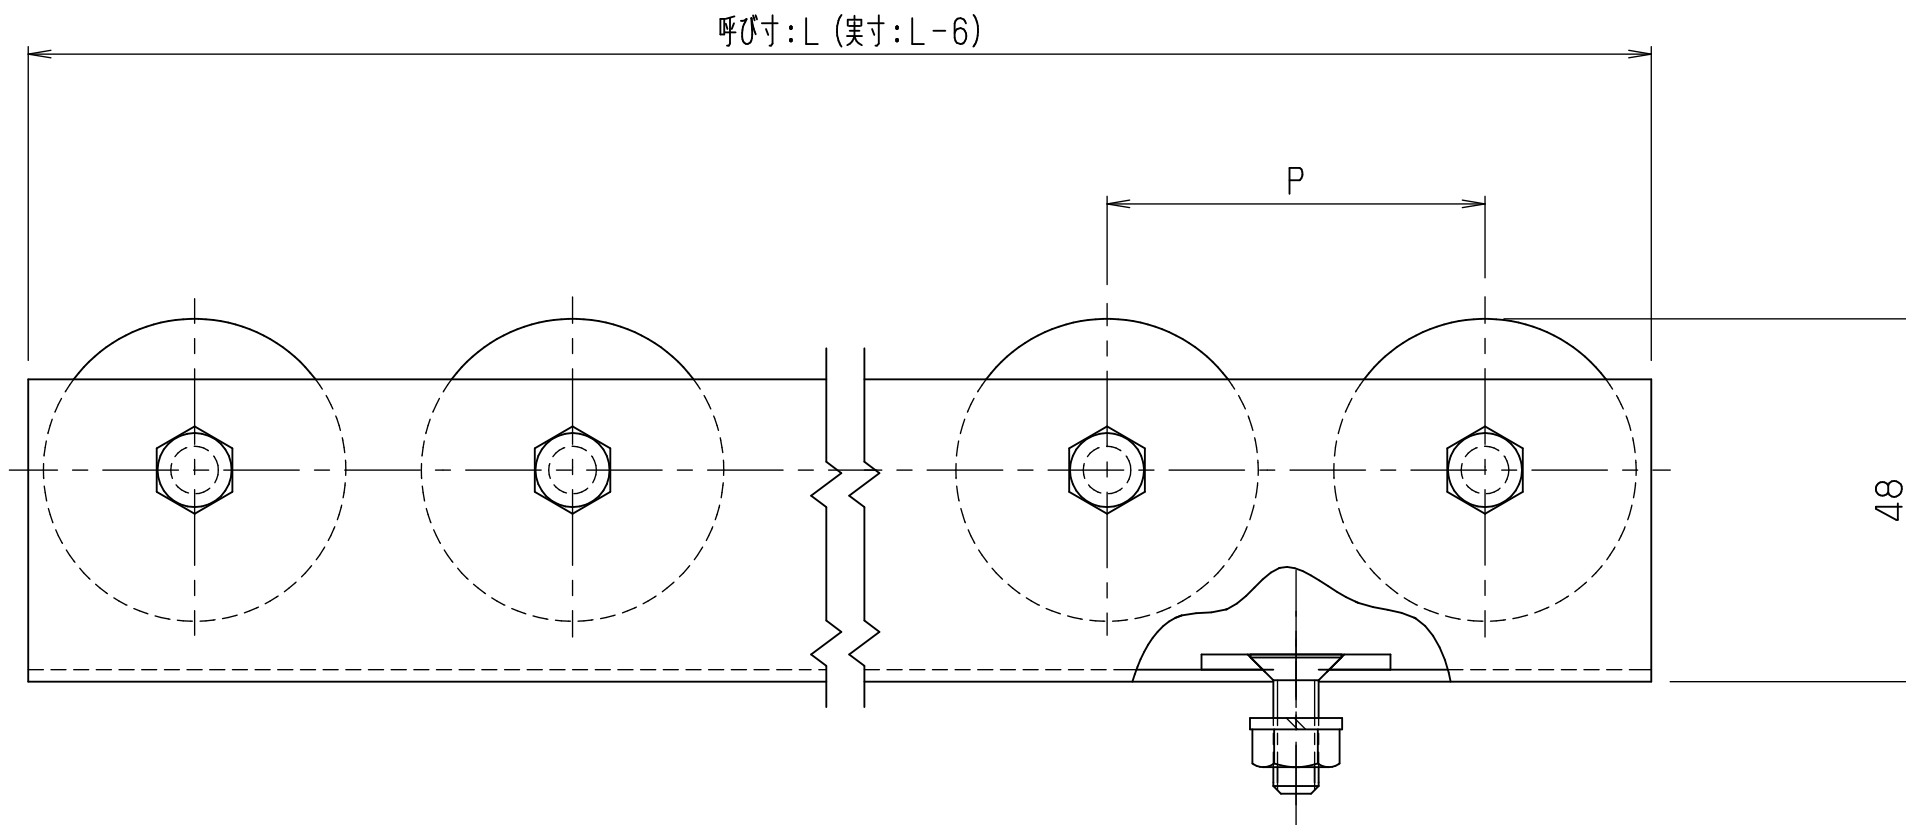

cpt4020f

FBh-1

標準  
図番 GR580-10 

シリーズ名	ホイールコンベヤ		
名称	CPT4020F 全体図		
	<b>セントラルコンベヤ株式会社</b>		尺度 1/1
	<b>CENTRAL CONVEYOR CO., LTD.</b>		