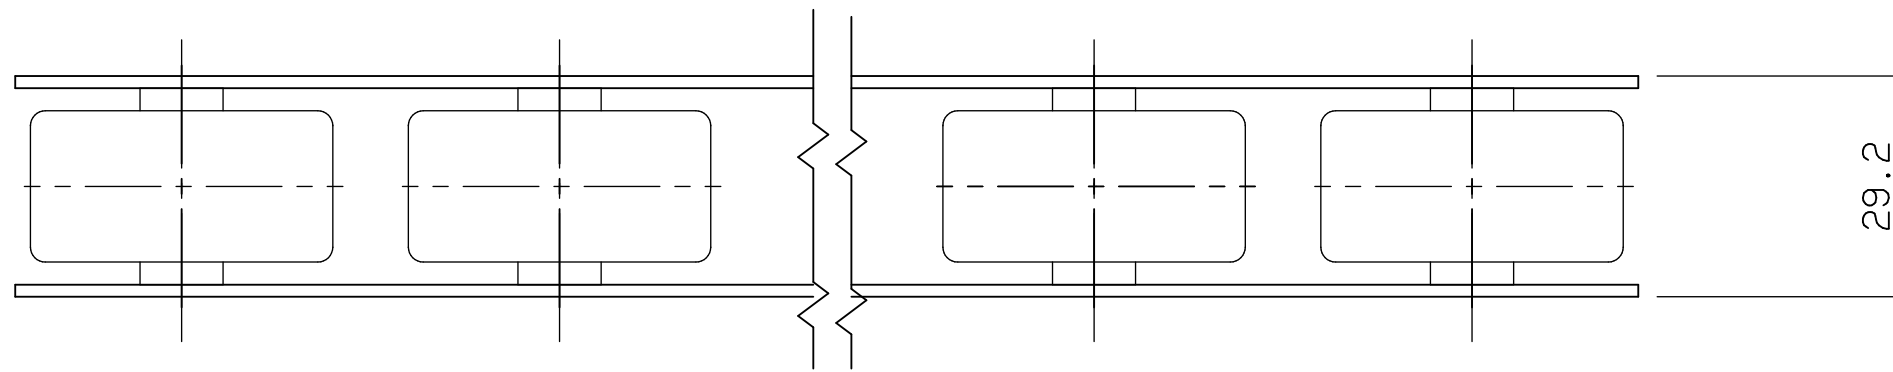

cpt4020f

FBh-1

標準  
図番 GR580-10 

シリーズ名	ホイールコンベヤ		
名称	CPT4020F 全体図		
	<b>セントラルコンベヤ株式会社</b>		尺度 1/1
	<b>CENTRAL CONVEYOR CO., LTD.</b>		