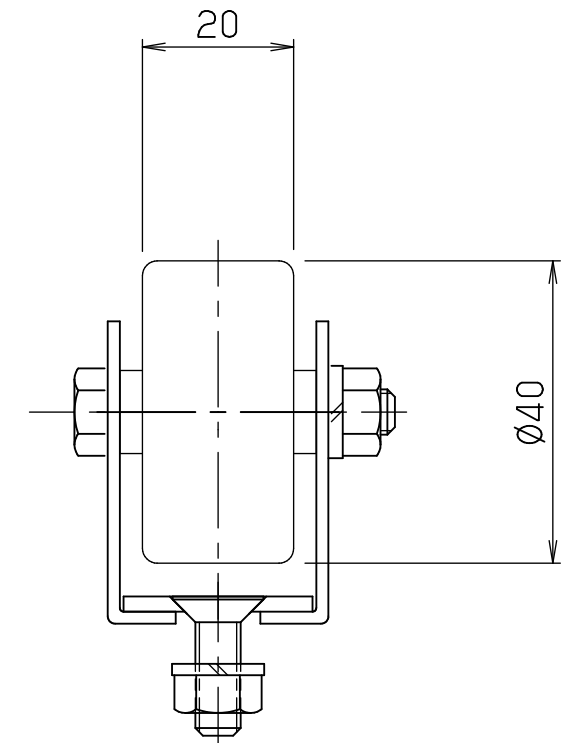

cpt4020f

FBh-1

標準  
図番 GR580-10 

シリーズ名	ホイールコンベヤ		
名称	CPT4020F 全体図		
	<b>セントラルコンベヤ株式会社</b>		尺度 1/1
	<b>CENTRAL CONVEYOR CO., LTD.</b>		