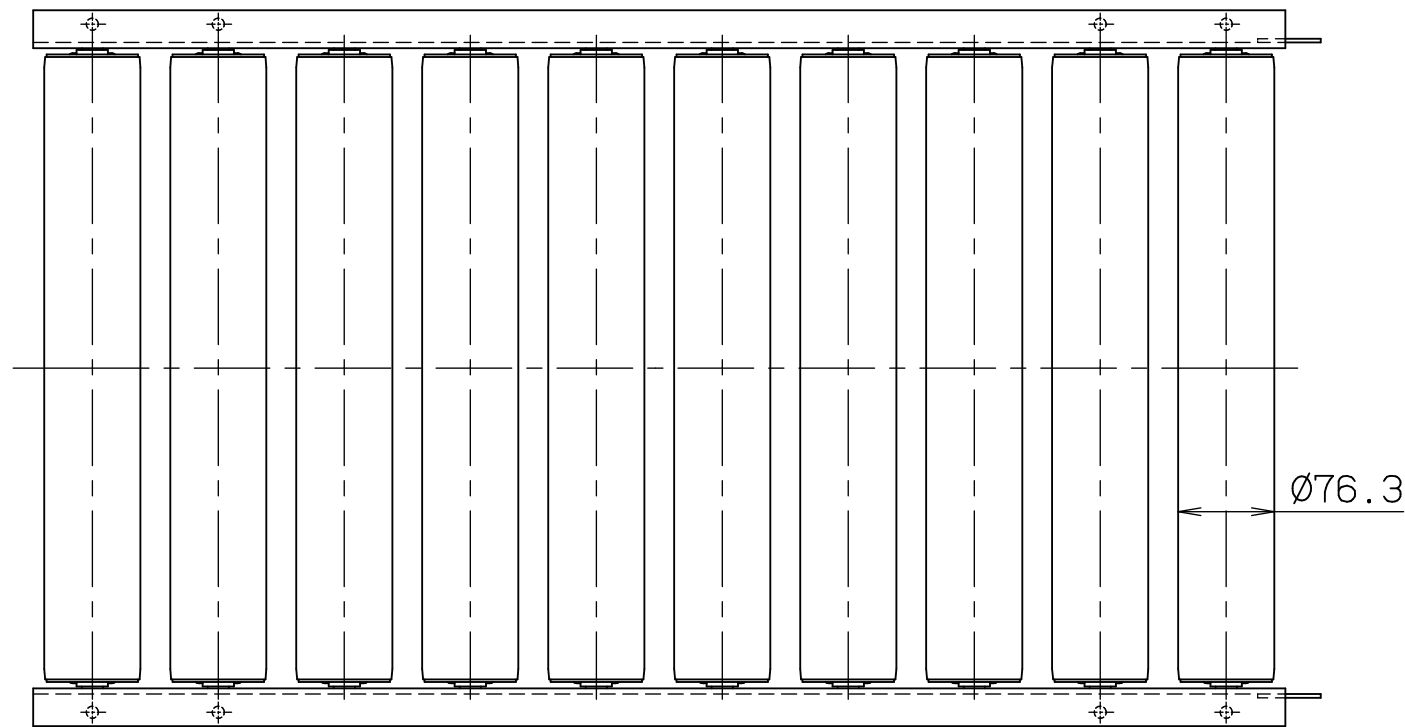

*本図は200WX100PX1000Lにて作成
PUKステーは400Wまでとする

*機長2000L・3000Lのみフレームセンターに
スタンド孔があります

標準
図番 GR530-13

シリーズ名	スチールローラコンベヤ
名称	FR7617 (400W以下) 全体図
セントラルコンベヤ株式会社	
CENTRAL CONVEYOR CO., LTD.	
尺度	1/5

*本図は500WX100PX1000Lにて作成

*機長2000L・3000Lのみフレームセンターに
スタンド孔があります

標準
図番 GR530-13

シリーズ名	スチールローラコンベヤ
名称	FR7617 (401W以上) 全体図

	セントラルコンベヤ株式会社	尺度 1/6
	CENTRAL CONVEYOR CO., LTD.	