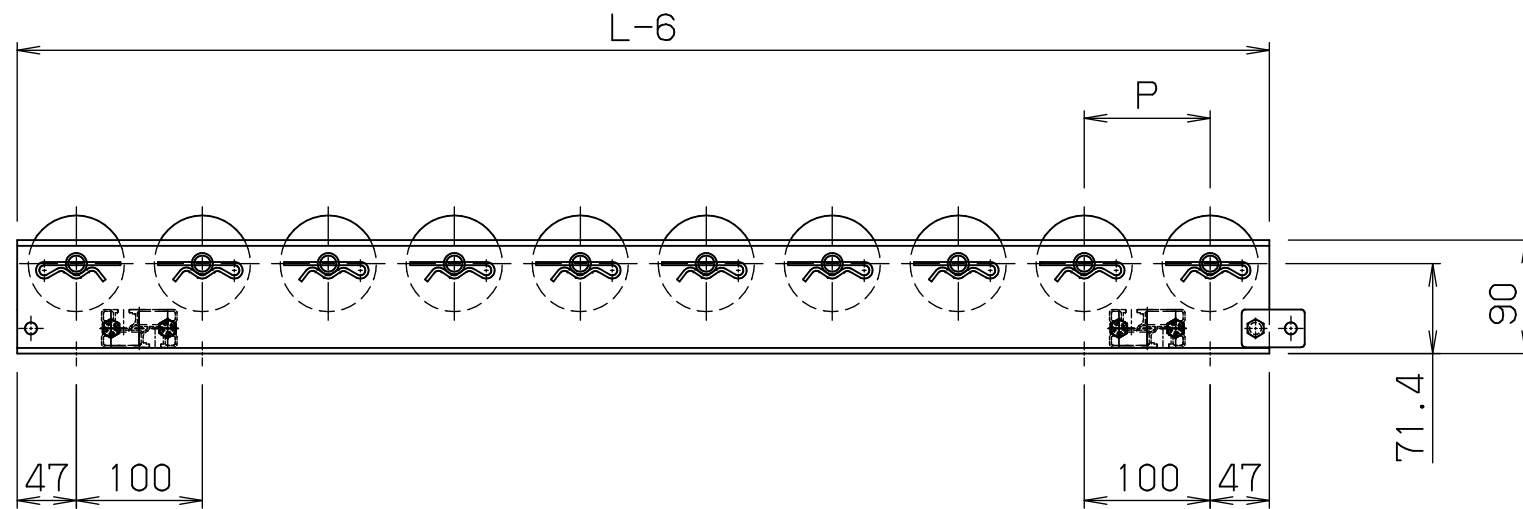

*本図は200WX100PX1000Lにて作成
PUKステーは400Wまでとする

*機長2000L・3000Lのみフレームセンターに
スタンド孔があります

標準
図番 GR530-13

シリーズ名	スチールローラコンベヤ
名称	FR7617 (400W以下) 全体図
セントラルコンベヤ株式会社	
CENTRAL CONVEYOR CO., LTD.	
尺度	1/5

*本図は500WX100PX1000Lにて作成

*機長2000L・3000Lのみフレームセンターに
スタンド孔があります

標準
図番 GR530-13

シリーズ名	スチールローラコンベヤ
名称	FR7617 (401W以上) 全体図

	セントラルコンベヤ株式会社	尺度 1/6
	CENTRAL CONVEYOR CO., LTD.	