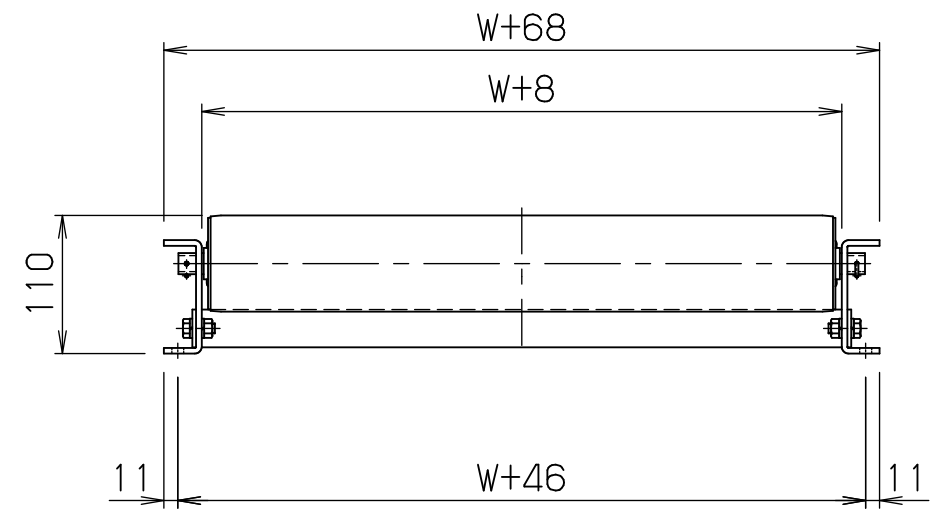

*本図は200WX100PX1000Lにて作成
PUKステーは400Wまでとする

*機長2000L・3000Lのみフレームセンターに
スタンド孔があります

標準
図番 GR530-13

シリーズ名	スチールローラコンベヤ
名称	FR7617 (400W以下) 全体図
セントラルコンベヤ株式会社	
CENTRAL CONVEYOR CO., LTD.	
尺度	1/5

*本図は500WX100PX1000Lにて作成

*機長2000L・3000Lのみフレームセンターに
スタンド孔があります

標準
図番 GR530-13

シリーズ名	スチールローラコンベヤ
名称	FR7617 (401W以上) 全体図

	セントラルコンベヤ株式会社	尺度 1/6
	CENTRAL CONVEYOR CO., LTD.	