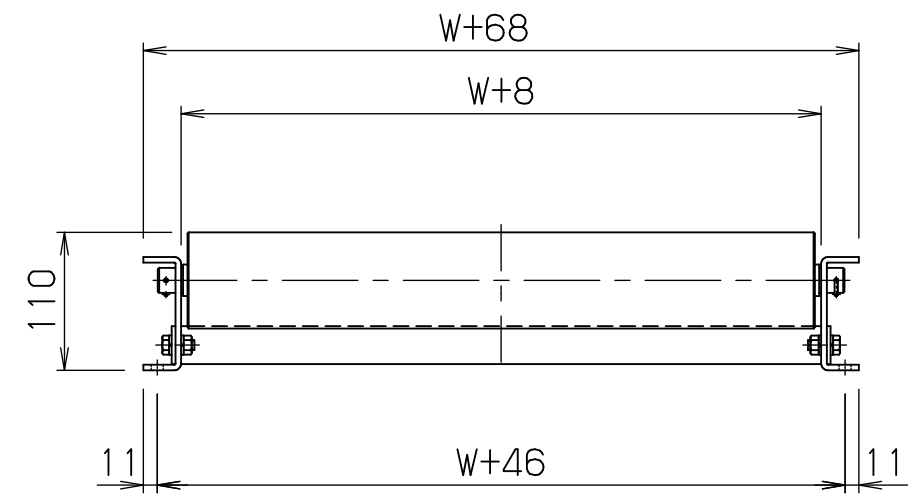

*本図は200W×100P×1000Lにて作成
PUKステーは400Wまでとする

*機長2000L・3000Lのみフレームセンターに
スタンド孔があります

標準
図番 GR530-13

シリーズ名	スチールローラコンベヤ		
名称	FR7620 (400W以下) 全体図		
	セントラルコンベヤ株式会社		尺度 1/5
	CENTRAL CONVEYOR CO., LTD.		

*本図は500WX100PX1000Lにて作成

*機長2000L・3000Lのみフレームセンターに
スタンド孔があります

標準
図番 GR530-13 

シリーズ名	スチールローラコンベヤ
名称	FR7620 (401W以上) 全体図

	セントラルコンベヤ株式会社	尺度	1/6
	CENTRAL CONVEYOR CO., LTD.		