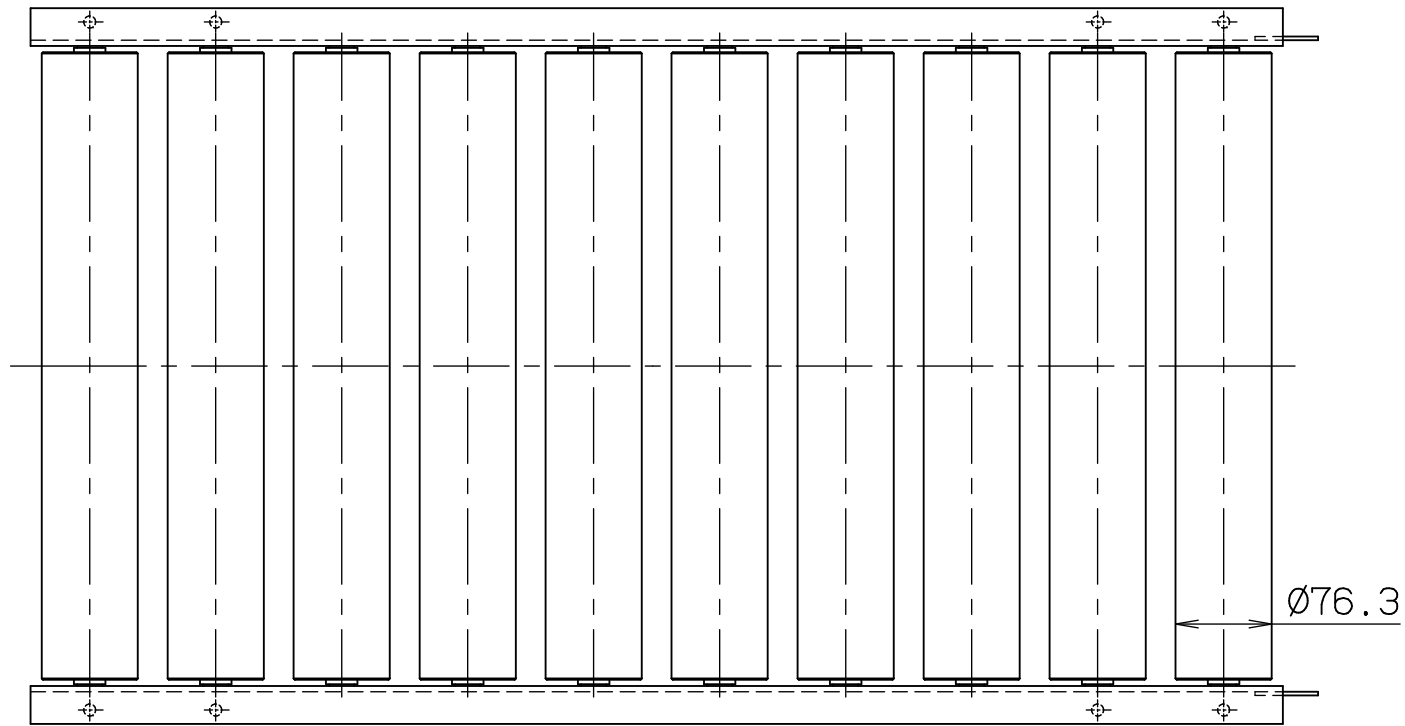

*本図は200W×100P×1000Lにて作成
PUKステーは400Wまでとする

*機長2000L・3000Lのみフレームセンターに
スタンド孔があります

標準
図番 GR530-13

シリーズ名	スチールローラコンベヤ		
名称	FR7620 (400W以下) 全体図		
	セントラルコンベヤ株式会社		尺度 1/5
	CENTRAL CONVEYOR CO., LTD.		

*本図は500WX100PX1000Lにて作成

*機長2000L・3000Lのみフレームセンターに
スタンド孔があります

標準
図番 GR530-13 

シリーズ名	スチールローラコンベヤ
名称	FR7620 (401W以上) 全体図

	セントラルコンベヤ株式会社	尺度	1/6
	CENTRAL CONVEYOR CO., LTD.		