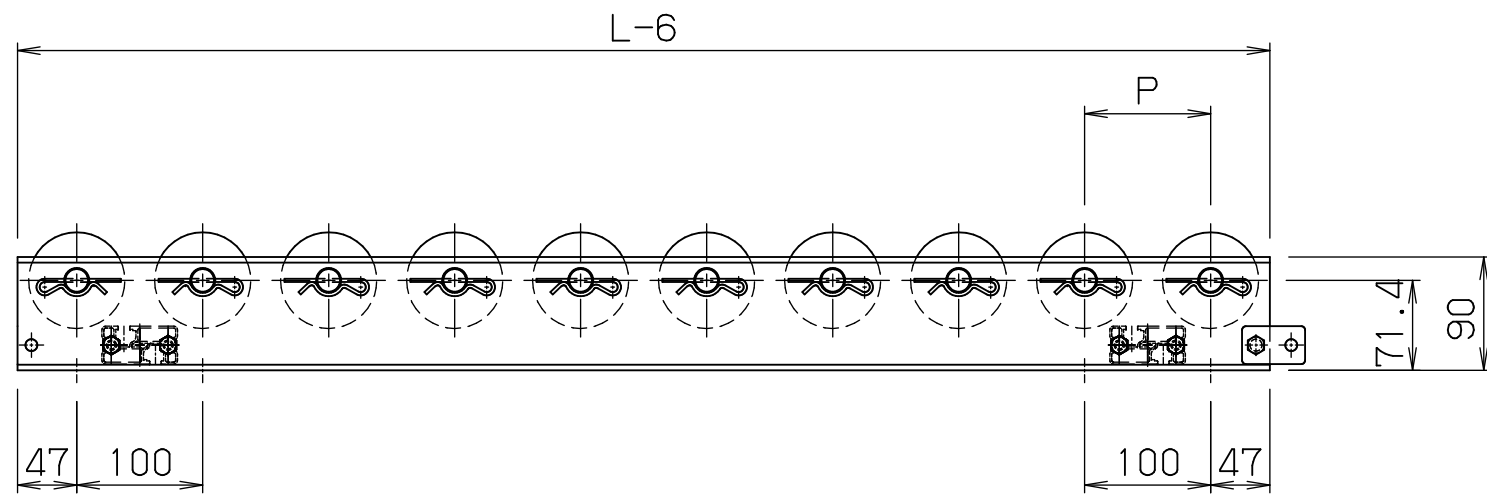

*本図は200W×100P×1000Lにて作成
PUKステーは400Wまでとする

*機長2000L・3000Lのみフレームセンターに
スタンド孔があります

標準
図番 GR530-13

シリーズ名	スチールローラコンベヤ		
名称	FR7620 (400W以下) 全体図		
	セントラルコンベヤ株式会社		尺度 1/5
	CENTRAL CONVEYOR CO., LTD.		

*本図は500WX100PX1000Lにて作成

*機長2000L・3000Lのみフレームセンターに
スタンド孔があります

標準
図番 GR530-13 

シリーズ名	スチールローラコンベヤ
名称	FR7620 (401W以上) 全体図

	セントラルコンベヤ株式会社	尺度	1/6
	CENTRAL CONVEYOR CO., LTD.		