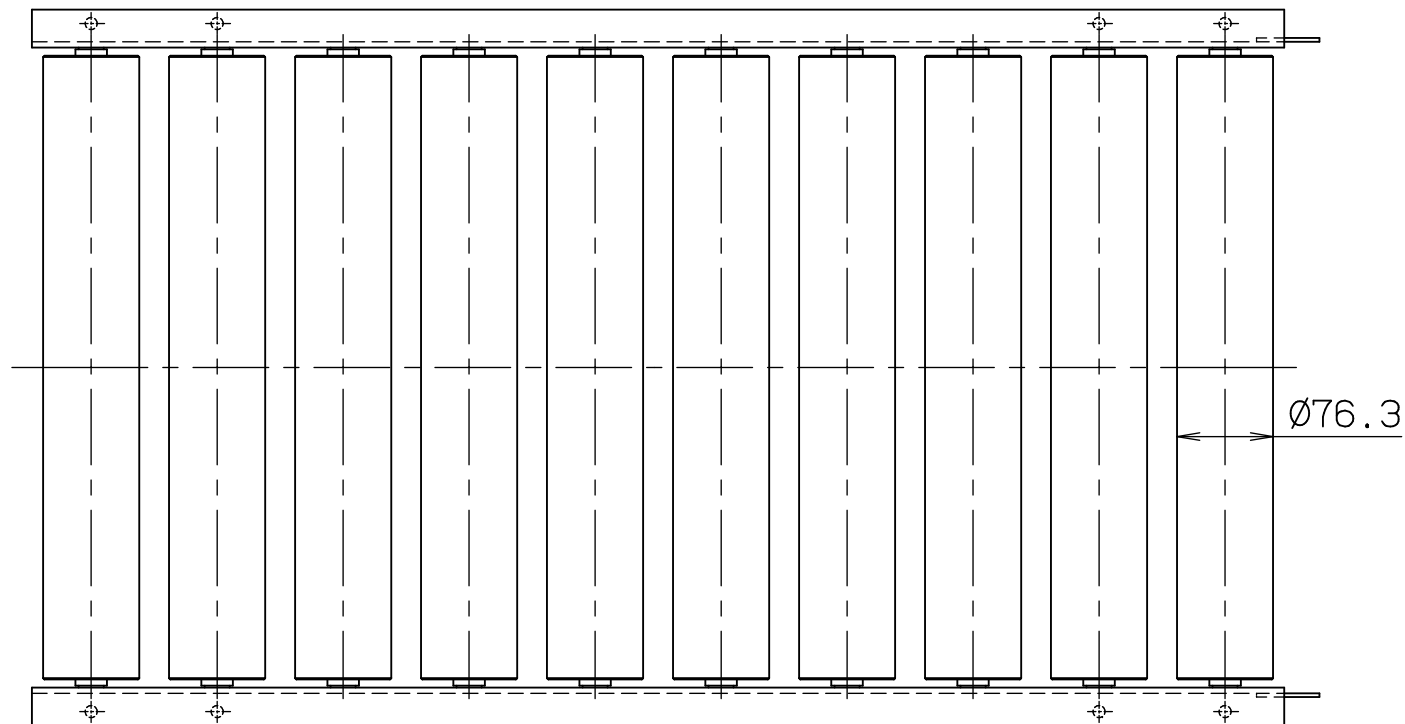

*本図は200W×100P×1000Lにて作成
PUKステーは400Wまでとする

*機長2000L・3000Lのみフレームセンターに
スタンド孔があります

標準
図番 GR530-13

シリーズ名	スチールローラコンベヤ		
名称	FRS7620 (400W以下) 全体図		
	セントラルコンベヤ株式会社		尺度 1/5
	CENTRAL CONVEYOR CO., LTD.		

*本図は500WX100PX1000Lにて作成

*機長2000L・3000Lのみフレームセンターに
スタンド孔があります

標準
図番 GR530-13 

シリーズ名	スチールローラコンベヤ		
名称	FRS7620 (401W以上) 全体図		
	セントラルコンベヤ株式会社		尺度 1/6
	CENTRAL CONVEYOR CO., LTD.		