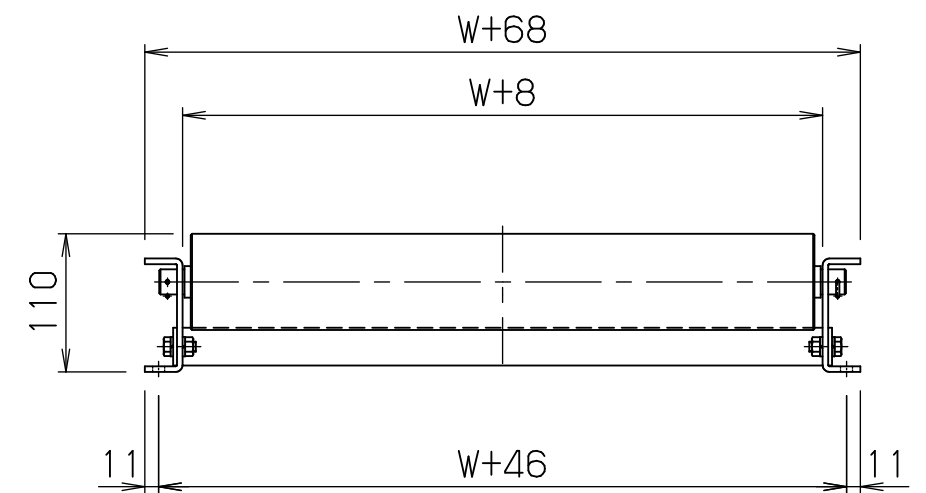

*本図は200W×100P×1000Lにて作成
PUKステーは400Wまでとする

*機長2000L・3000Lのみフレームセンターに
スタンド孔があります

標準
図番 GR530-13

シリーズ名	スチールローラコンベヤ		
名称	FRS7620 (400W以下) 全体図		
	セントラルコンベヤ株式会社		尺度 1/5
	CENTRAL CONVEYOR CO., LTD.		

*本図は500WX100PX1000Lにて作成

*機長2000L・3000Lのみフレームセンターに
スタンド孔があります

標準
図番 GR530-13 

シリーズ名	スチールローラコンベヤ		
名称	FRS7620 (401W以上) 全体図		
	セントラルコンベヤ株式会社		尺度 1/6
	CENTRAL CONVEYOR CO., LTD.		