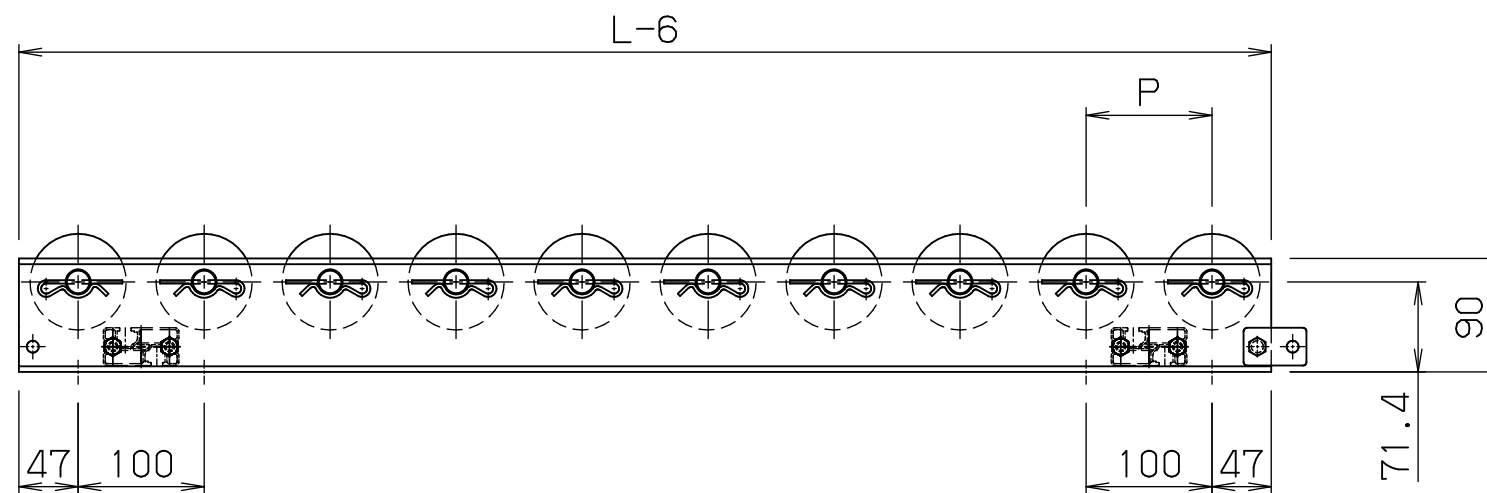

*本図は200W×100P×1000Lにて作成
PUKステーは400Wまでとする

*機長2000L・3000Lのみフレームセンターに
スタンド孔があります

標準
図番 GR530-13

シリーズ名	スチールローラコンベヤ		
名称	FRS7620 (400W以下) 全体図		
	セントラルコンベヤ株式会社		尺度 1/5
	CENTRAL CONVEYOR CO., LTD.		

*本図は500WX100PX1000Lにて作成

*機長2000L・3000Lのみフレームセンターに
スタンド孔があります

標準
図番 GR530-13 

シリーズ名	スチールローラコンベヤ		
名称	FRS7620 (401W以上) 全体図		
	セントラルコンベヤ株式会社		尺度 1/6
	CENTRAL CONVEYOR CO., LTD.		