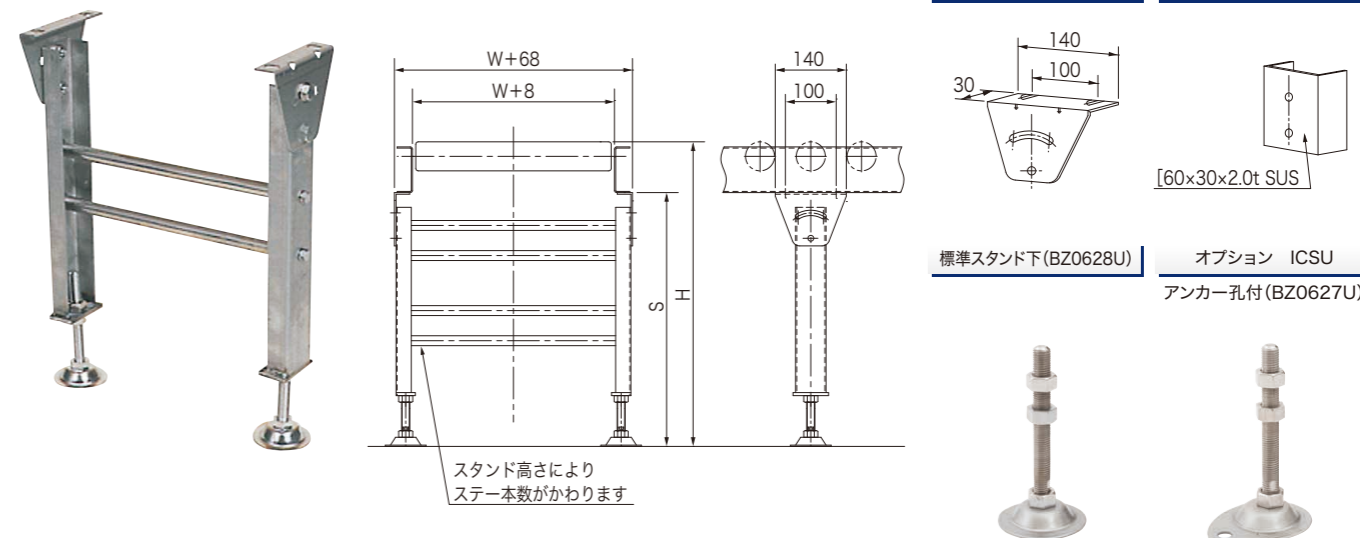

スタンド

■型式・寸法表記例

| | | | |
|-----|-------------|---|------|
| ICC | 500S | × | 300W |
| 機種名 | ※S寸法 | | 幅 |
| 型式 | 寸法表記(単位:mm) | | |

※受注製作品です。S寸法を指示願います。
単位:mm

ICC型キャスター付スタンド(軽・中荷重用)

〈ICC型〉

IBC型キャスター付スタンド(中荷重用)

〈IBC型〉

スタンド

■型式・寸法表記例

| | | | |
|-----|-------------|---|------|
| ICU | 500S | × | 300W |
| 機種名 | ※S寸法 | | 幅 |
| 型式 | 寸法表記(単位:mm) | | |

※受注製作品です。S寸法を指示願います。
単位:mm

ICU型スタンド(オールステンレス製)

| 型式 | スタンド高さ(S) |
|----------|-----------|
| | 最低~最高(mm) |
| ICU-400S | 350~430 |
| ICU-450S | 400~480 |
| ICU-500S | 450~530 |
| ICU-550S | 500~580 |

| 型式 | スタンド高さ(S) |
|----------|-----------|
| | 最低~最高(mm) |
| ICU-600S | 550~630 |
| ICU-650S | 600~680 |
| ICU-700S | 650~730 |
| ICU-750S | 700~780 |

| 型式 | スタンド高さ(S) |
|-----------|-----------|
| | 最低~最高(mm) |
| ICU-800S | 750~830 |
| ICU-850S | 800~880 |
| ICU-900S | 850~930 |
| ICU-950S | 900~980 |
| ICU-1000S | 950~1030 |