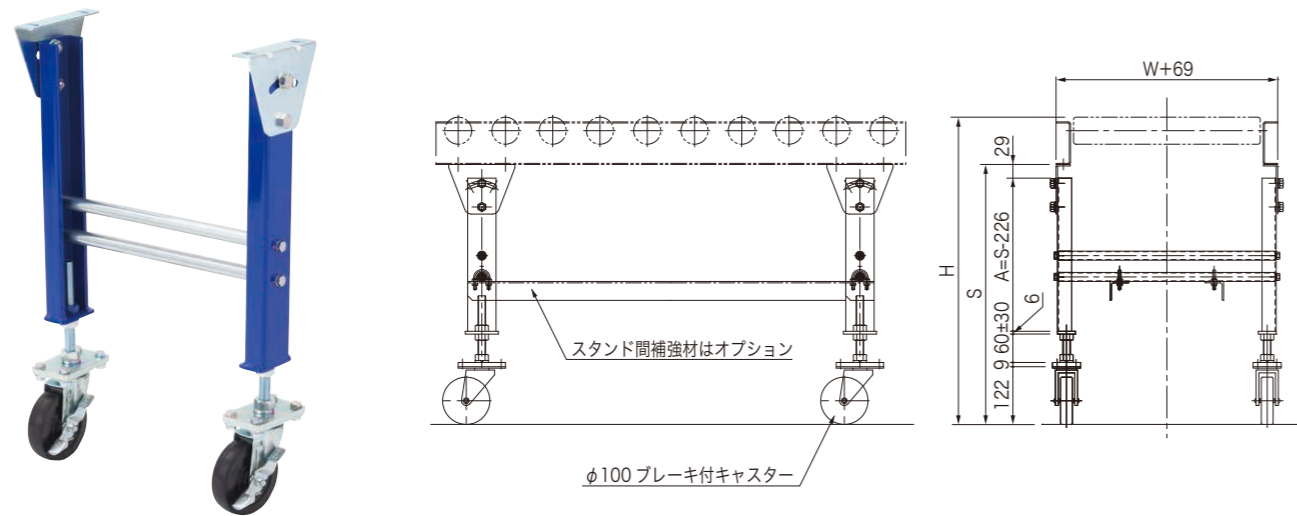

スタンド

■型式・寸法表記例

| | | | |
|-----|-------------|---|------|
| ICC | 500S | × | 300W |
| 機種名 | ※S寸法 | | 幅 |
| 型式 | 寸法表記(単位:mm) | | |

※受注製作品です。S寸法を指示願います。
単位:mm

ICC型キャスター付スタンド(軽・中荷重用)

〈ICC型〉

IBC型キャスター付スタンド(中荷重用)

〈IBC型〉

スタンド

■型式・寸法表記例

| | | | |
|-----|-------------|---|------|
| ICU | 500S | × | 300W |
| 機種名 | ※S寸法 | | 幅 |
| 型式 | 寸法表記(単位:mm) | | |

※受注製作品です。S寸法を指示願います。
単位:mm

ICU型スタンド(オールステンレス製)

| 型式 | スタンド高さ(S) |
|----------|-----------|
| | 最低~最高(mm) |
| ICU-400S | 350~430 |
| ICU-450S | 400~480 |
| ICU-500S | 450~530 |
| ICU-550S | 500~580 |

| 型式 | スタンド高さ(S) |
|----------|-----------|
| | 最低~最高(mm) |
| ICU-600S | 550~630 |
| ICU-650S | 600~680 |
| ICU-700S | 650~730 |
| ICU-750S | 700~780 |

| 型式 | スタンド高さ(S) |
|-----------|-----------|
| | 最低~最高(mm) |
| ICU-800S | 750~830 |
| ICU-850S | 800~880 |
| ICU-900S | 850~930 |
| ICU-950S | 900~980 |
| ICU-1000S | 950~1030 |