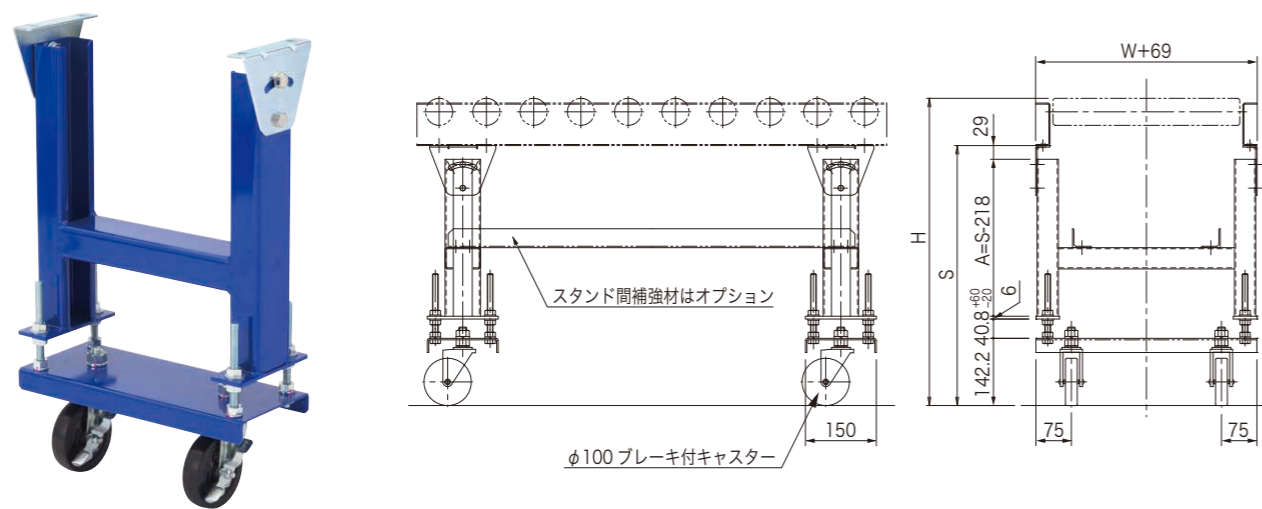

スタンド

■型式・寸法表記例

| | | | |
|-----|-------------|---|------|
| ICC | 500S | × | 300W |
| 機種名 | ※S寸法 | | 幅 |
| 型式 | 寸法表記(単位:mm) | | |

※受注製作品です。S寸法を指示願います。
単位:mm

ICC型キャスター付スタンド(軽・中荷重用)

〈ICC型〉

IBC型キャスター付スタンド(中荷重用)

〈IBC型〉

スタンド

■型式・寸法表記例

| | | | |
|-----|-------------|---|------|
| ICU | 500S | × | 300W |
| 機種名 | ※S寸法 | | 幅 |
| 型式 | 寸法表記(単位:mm) | | |

※受注製作品です。S寸法を指示願います。
単位:mm

ICU型スタンド(オールステンレス製)

| 型式 | スタンド高さ(S) |
|----------|-----------|
| | 最低~最高(mm) |
| ICU-400S | 350~430 |
| ICU-450S | 400~480 |
| ICU-500S | 450~530 |
| ICU-550S | 500~580 |

| 型式 | スタンド高さ(S) |
|----------|-----------|
| | 最低~最高(mm) |
| ICU-600S | 550~630 |
| ICU-650S | 600~680 |
| ICU-700S | 650~730 |
| ICU-750S | 700~780 |

| 型式 | スタンド高さ(S) |
|-----------|-----------|
| | 最低~最高(mm) |
| ICU-800S | 750~830 |
| ICU-850S | 800~880 |
| ICU-900S | 850~930 |
| ICU-950S | 900~980 |
| ICU-1000S | 950~1030 |