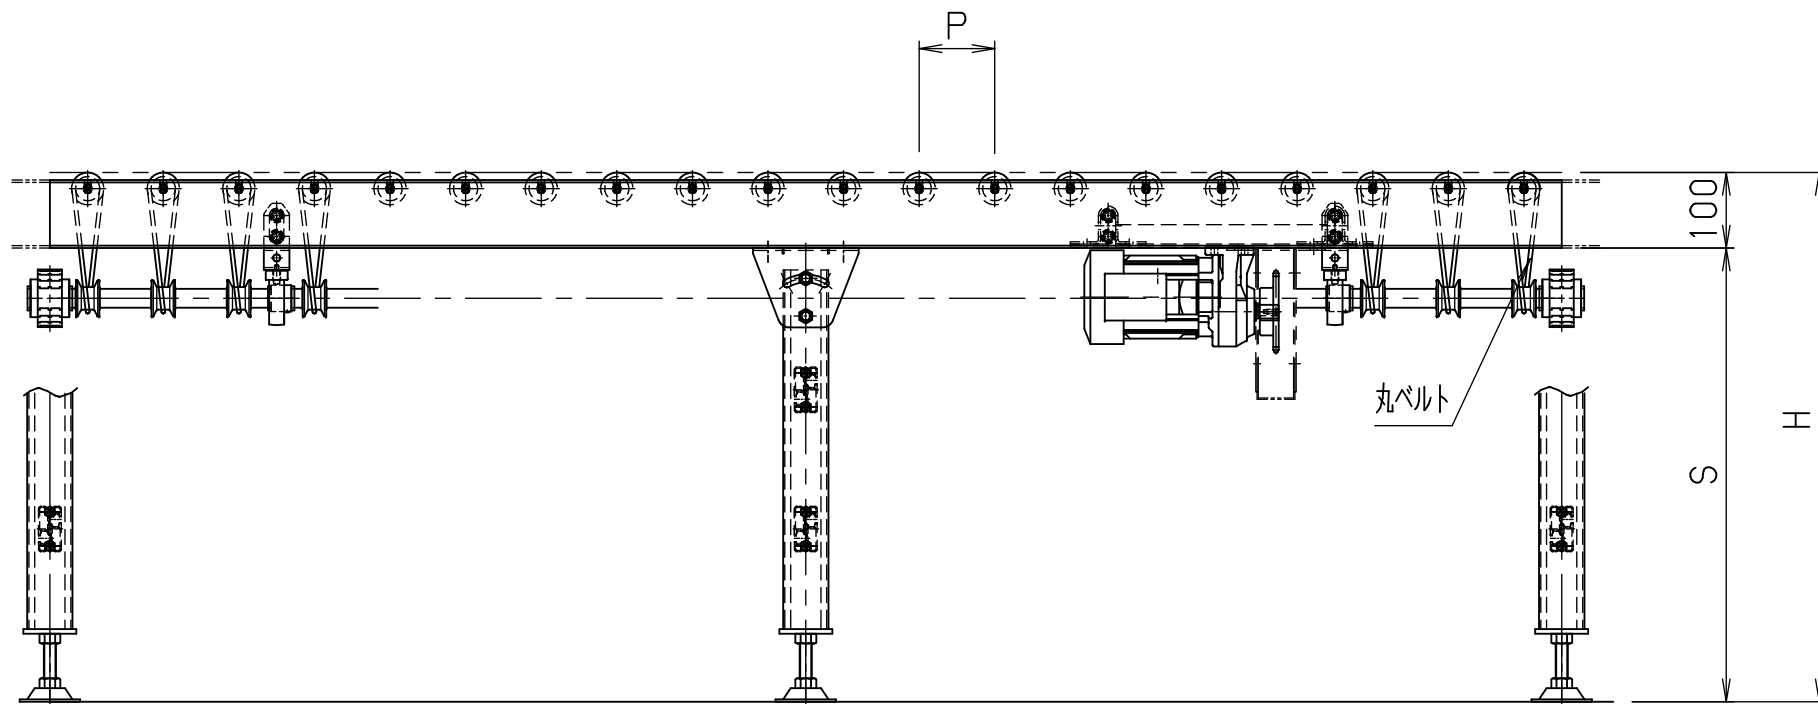

r drc FBh-0

*本図は400WX100PX700Hにて作成

標準図番 RD5041-00

シリーズ名	丸ベルト駆動ローラコンベヤ		
名称	RDRC 全体図		
	セントラルコンベヤ株式会社		尺度 1/10
	CENTRAL CONVEYOR CO., LTD.		