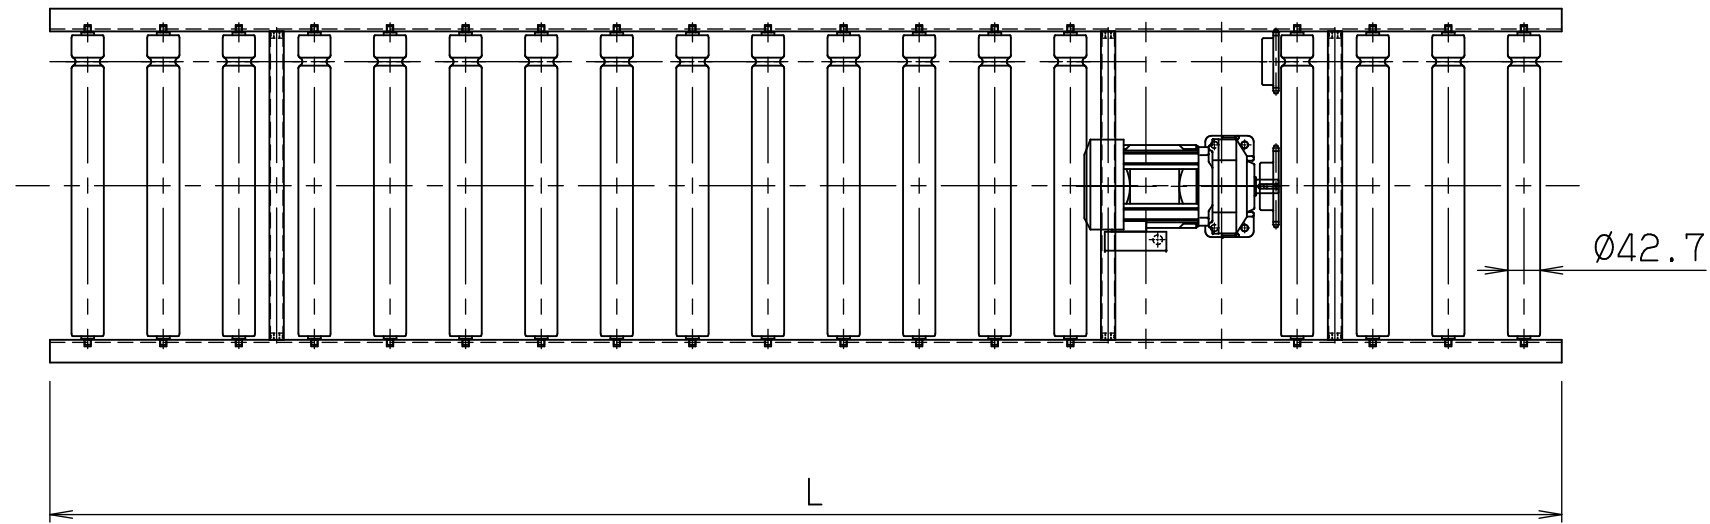

r drc FBh-0

*本図は400WX100PX700Hにて作成

標準図番 RD5041-00

シリーズ名	丸ベルト駆動ローラコンベヤ		
名称	RDRC 全体図		
	セントラルコンベヤ株式会社		尺度 1/10
	CENTRAL CONVEYOR CO., LTD.		