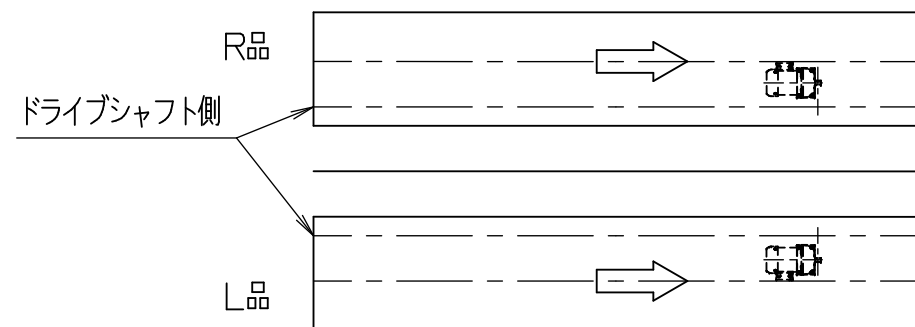

r drc FBh-0

*本図は400WX100PX700Hにて作成

標準図番 RD5041-00

シリーズ名	丸ベルト駆動ローラコンベヤ		
名称	RDRC 全体図		
	セントラルコンベヤ株式会社		尺度 1/10
	CENTRAL CONVEYOR CO., LTD.		