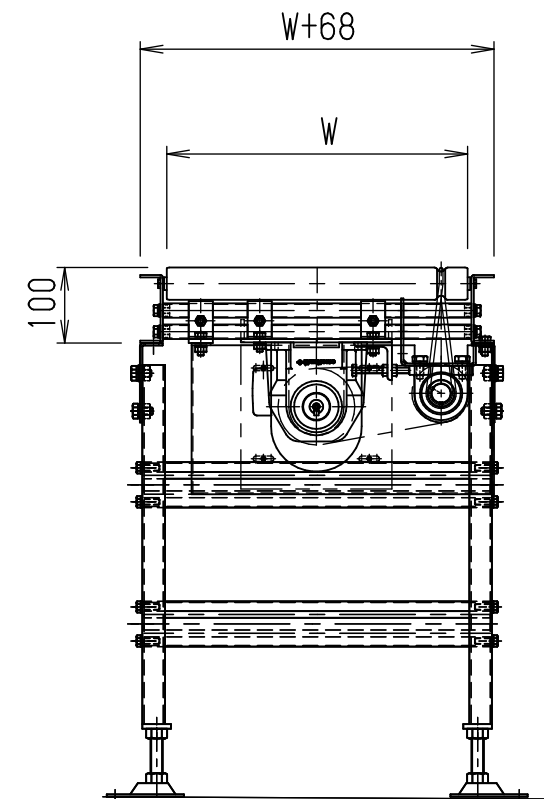

r drc FBh-0

*本図は400WX100PX700Hにて作成

標準図番 RD5041-00

シリーズ名	丸ベルト駆動ローラコンベヤ		
名称	RDRC 全体図		
	セントラルコンベヤ株式会社		尺度 1/10
	CENTRAL CONVEYOR CO., LTD.		