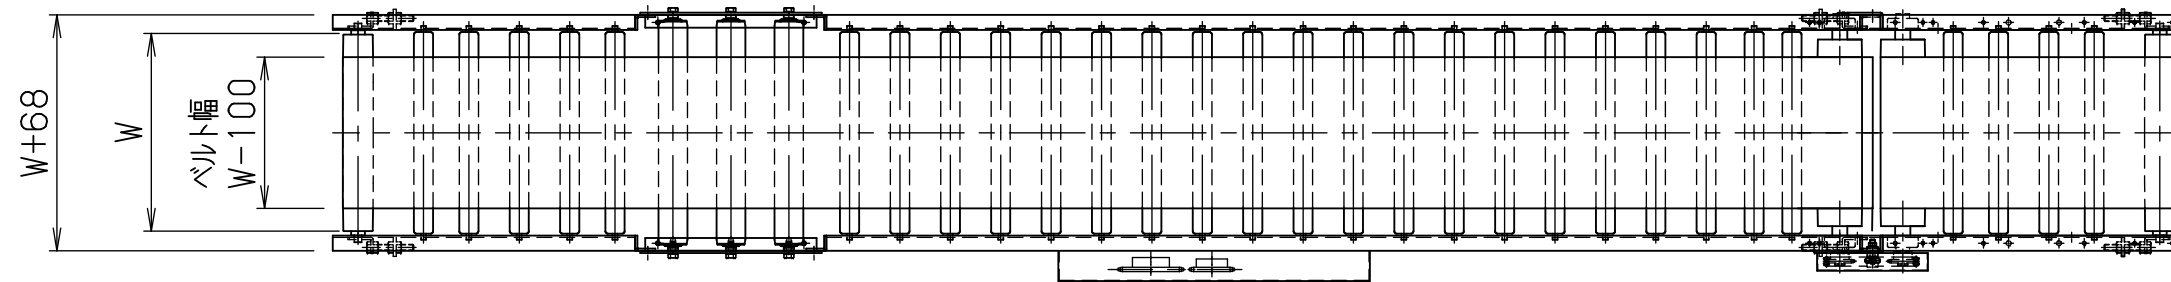

sbk FBh-0

< A-A 断面 >

標準
図番 SB5001-02 $\triangle E$

シリーズ名	水平ベルトコンベヤ		
名称	SBK 全体図		
	セントラルコンベヤ株式会社		尺度 1/15
	CENTRAL CONVEYOR CO., LTD.		