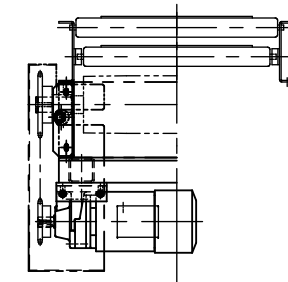

sbk FBh-0

< A-A 断面 >

標準
図番 SB5001-02 $\triangle E$

シリーズ名	水平ベルトコンベヤ		
名称	SBK 全体図		
	セントラルコンベヤ株式会社		尺度 1/15
	CENTRAL CONVEYOR CO., LTD.		