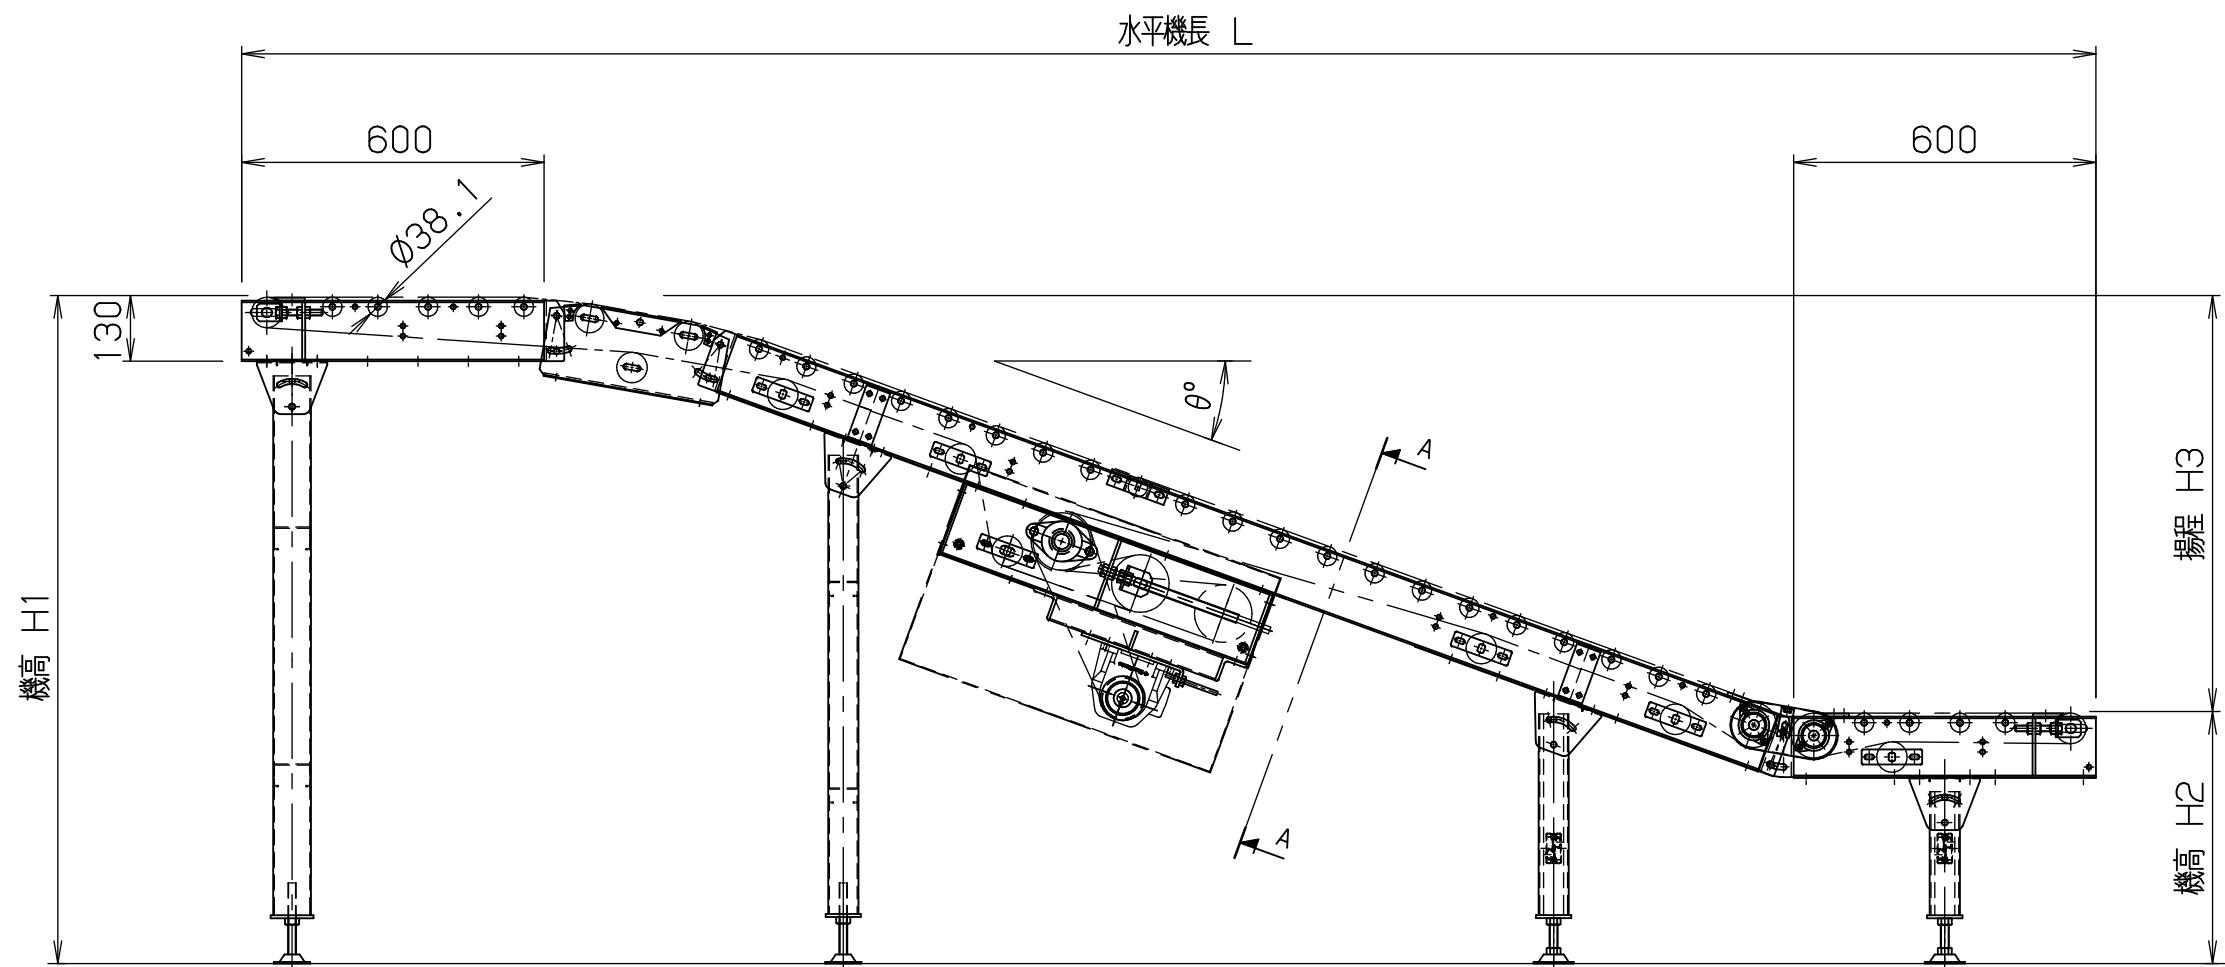

sbk FBh-0

< A-A 断面 >

標準
図番 SB5001-02 $\triangle E$

シリーズ名	水平ベルトコンベヤ		
名称	SBK 全体図		
	セントラルコンベヤ株式会社		尺度 1/15
	CENTRAL CONVEYOR CO., LTD.		